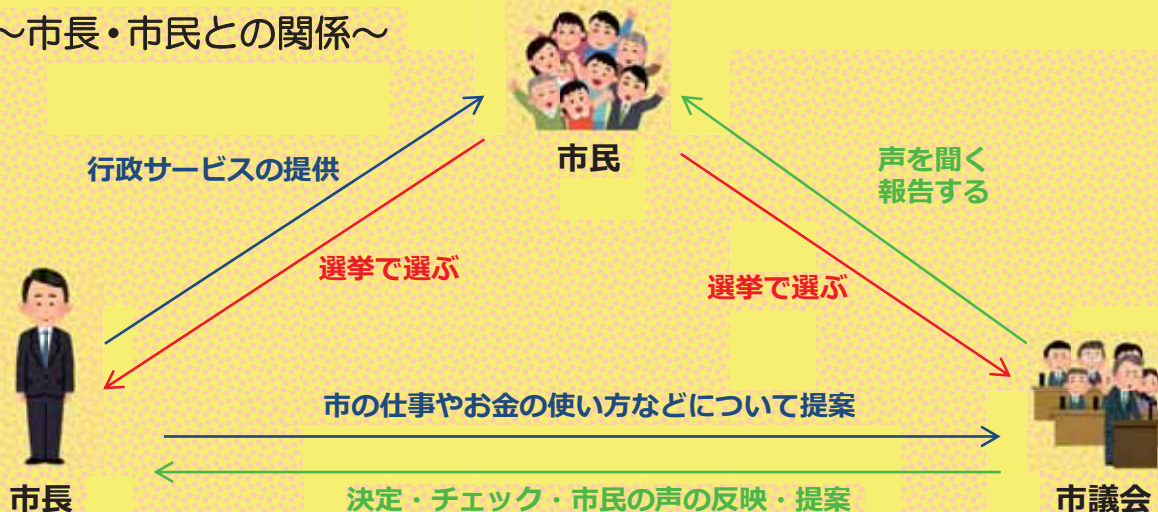

～市長・市民との関係～