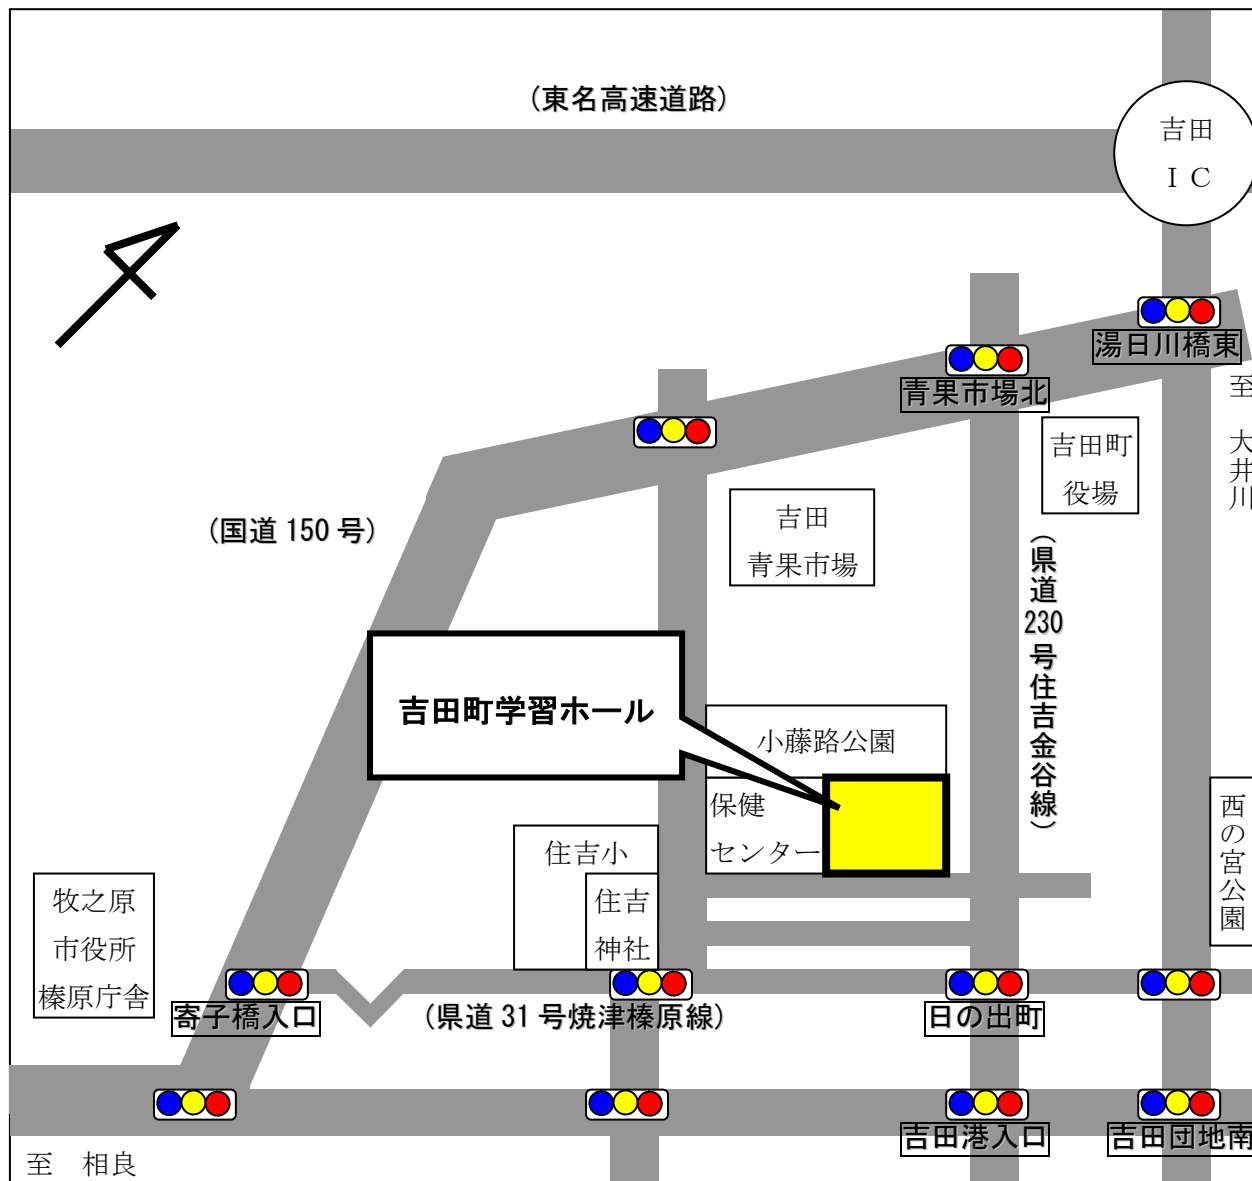

【会場への案内図】

※ 以下の図は略図につき、縮尺等が実際とは異なります。

【交通案内】

《お車でお越しの場合》

東名高速道路吉田ICから約4.5km（約10分）

牧之原市役所榛原庁舎から約4.6km（約10分）

吉田町役場から約1.7km（約5分）

※ 駐車できる数に限りがありますので、なるべく乗り合わせておいでください。