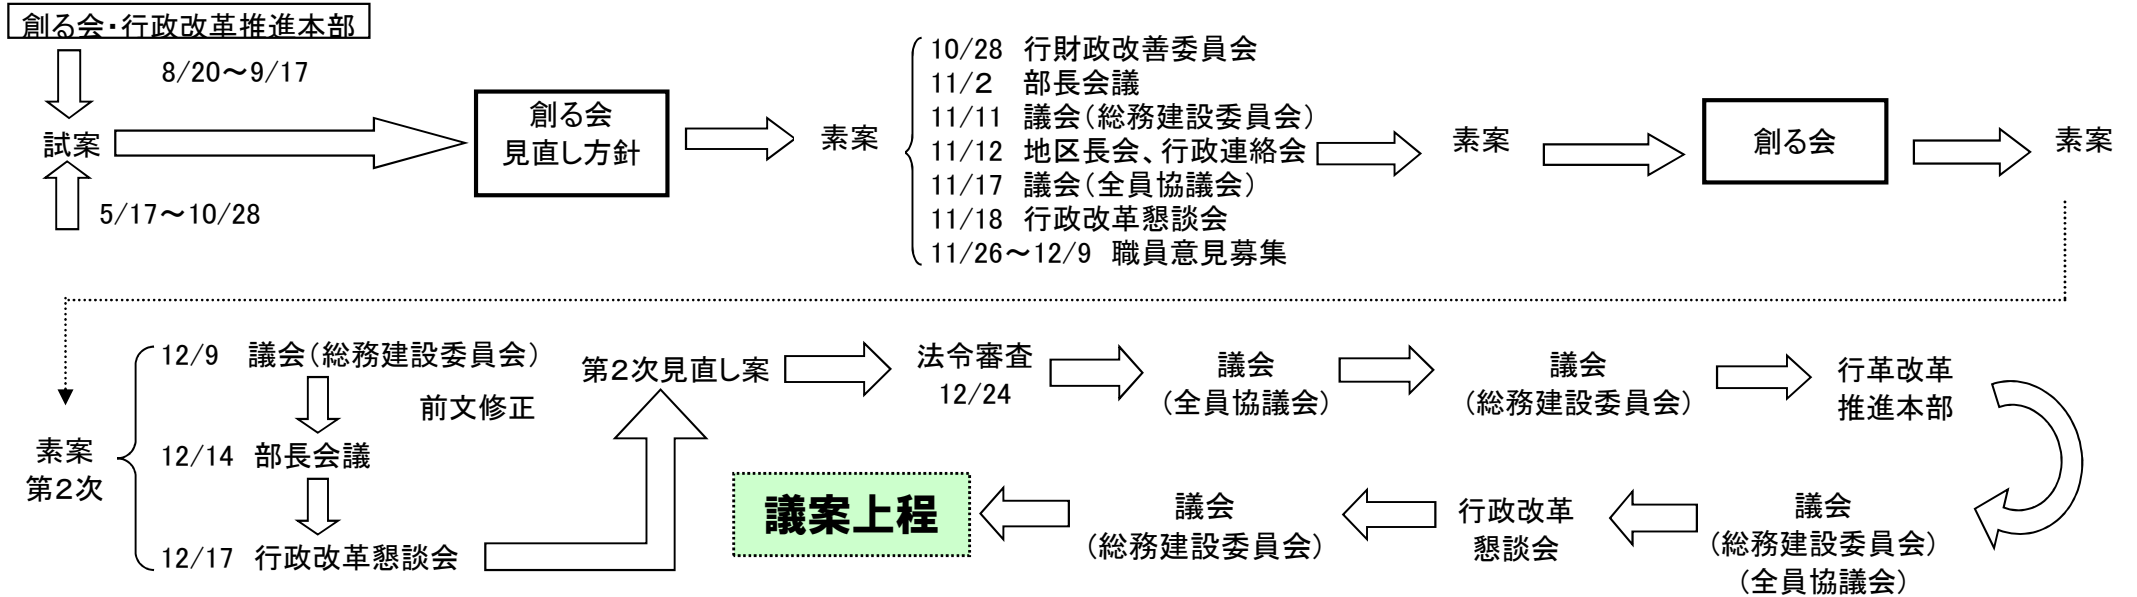

自治基本条例制定プロセス（H22年度）

《自治会説明会》

区	1回目	(人)	2回目	(人)
相良区	7/24	42	8/21	42
福岡区	7/24	23	8/28	23
波津区	7/26	32	9/25	31
須々木区	8/24	42	-	
大沢区	7/20	32	-	
菅山区	8/23	26	-	
大江区	7/24	53	9/24	48
片浜区	8/21	12	-	
白井区	8/22	26	-	
中里区	8/19	9	-	
神寄区	7/19	30	9/18	30
西萩間区	8/22	13	-	
東萩間区	7/22	17	9/19	17
		357	191	