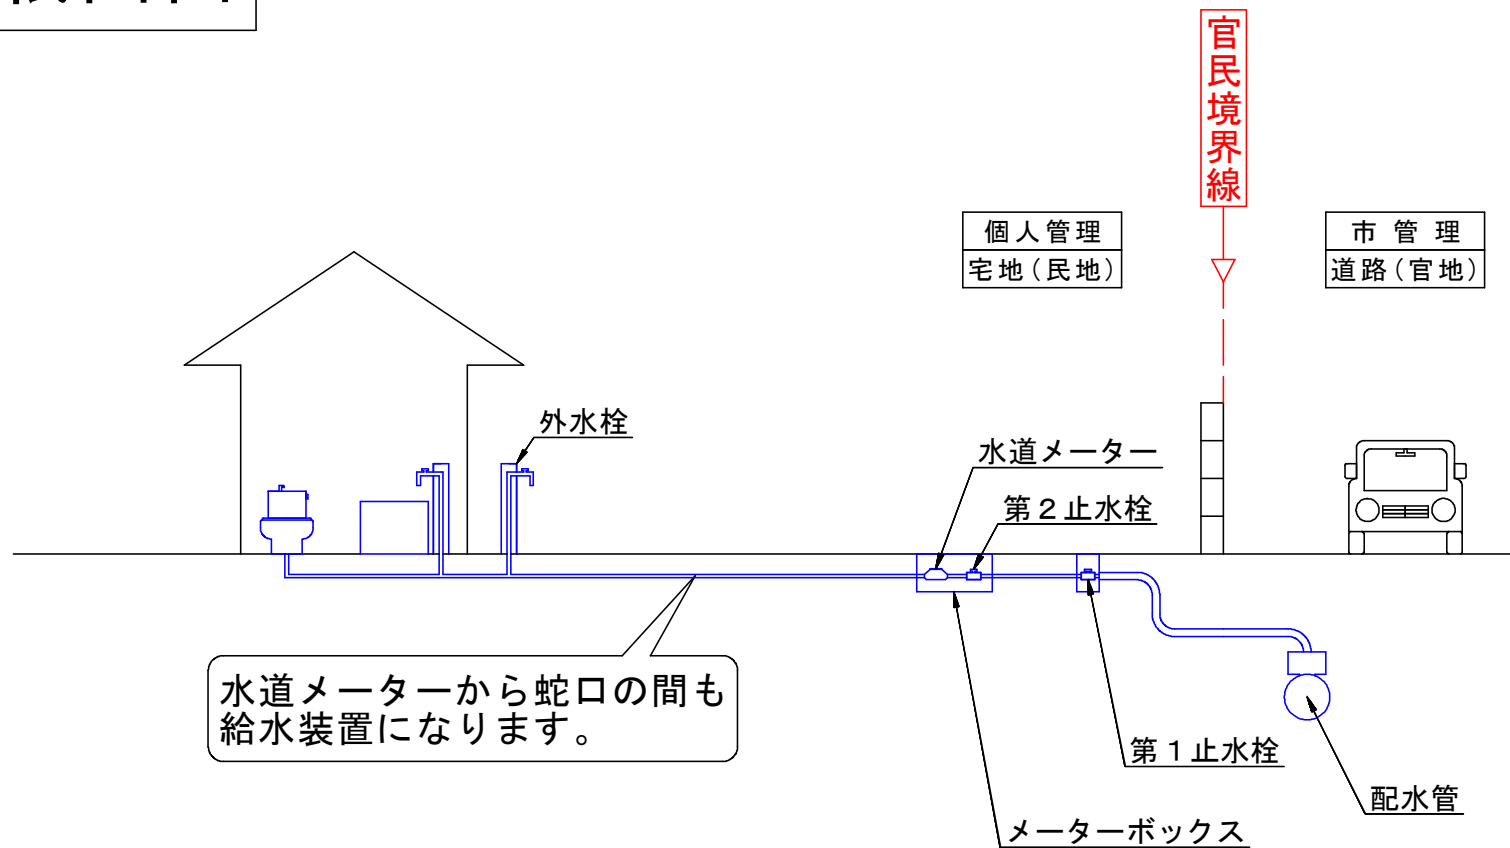

別紙図面

※ 給水装置の修理や改造（または撤去）等は、牧之原市指定給水装置工事事業者以外はできません。
なお、上記に掛かる費用は、お客様のご負担となります。