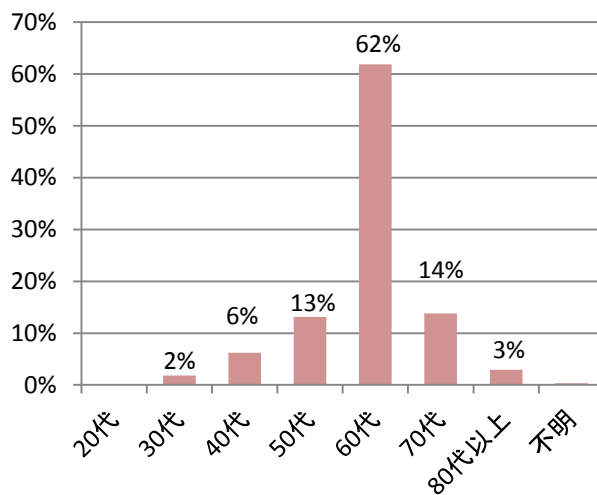

令和元

1) 地区別参加者数

2) 男女別

3) 年代別