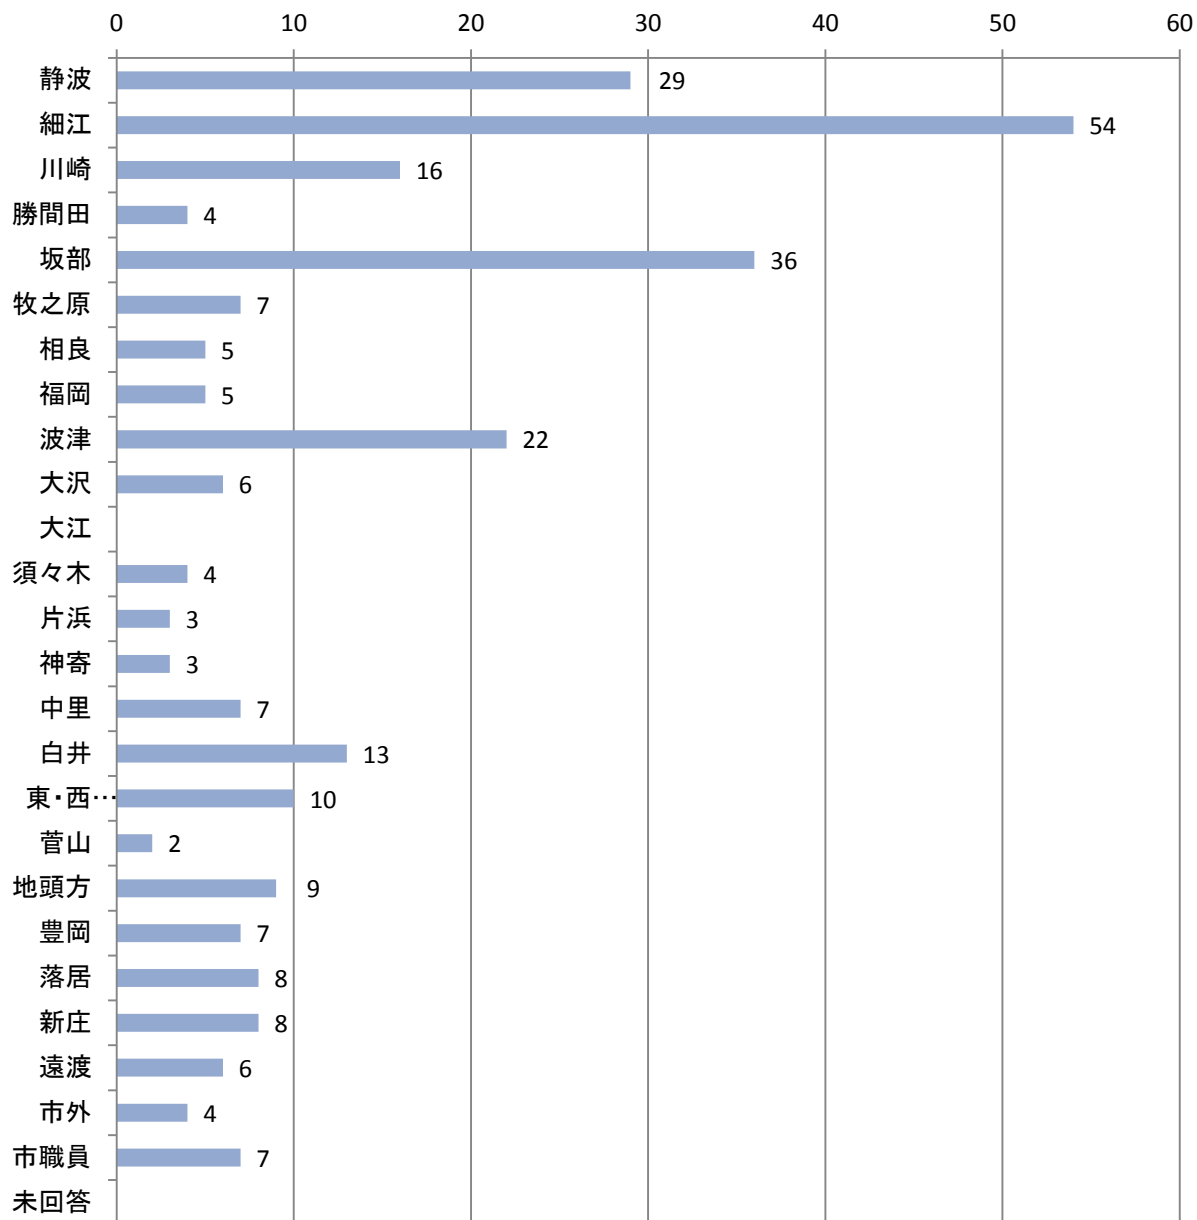

## 令和元年度議会報告会 開催結果

開催日	5/17 (金)	24 (金)	27 (月)	29 (水)	31 (金)	6/1 (土)	計		
会場名	萩間公民館	坂部区民センター	細江コミュニティセンター	トーク地頭方	市史料館	榛原文化センター			
参加者数	36	37	59	39	55	49	275		
(前年度実績)	28	28	49	38	36	27	206		
地区	静波	1		2		1	25	29	11%
	細江			54				54	20%
	川崎						16	16	6%
	勝間田			2			2	4	1%
	坂部		36					36	13%
	牧之原	5				2		7	3%
	相良					4	1	5	2%
	福岡					5		5	2%
	波津					21	1	22	8%
	大沢					6		6	2%
	大江							0	0%
	須々木					4		4	1%
	片浜					3		3	1%
	神寄	3						3	1%
	中里	7						7	3%
	白井	10			1		2	13	5%
	東・西萩間	10						10	4%
	菅山					2		2	1%
	地頭方				9			9	3%
	豊岡				7			7	3%
	落居				8			8	3%
	新庄				8			8	3%
	遠渡				6			6	2%
市外			1		1	2	4	1%	
市職員		1			6		7	3%	
未回答							0	0%	
性別	男性	34	31	58	39	50	45	257	94%
	女性	2	3	1		5	4	15	5%
	未回答		3					3	1%
年代	20代							0	0%
	30代		1		1		3	5	2%
	40代	4	3	2		4	4	17	6%
	50代	4	9	8		11	4	36	13%
	60代	26	19	40	30	25	30	170	62%
	70代	2	4	7	5	13	7	38	14%
	80代以上			2	3	2	1	8	3%
不明		1					1	0%	

## 1) 地区別参加者数