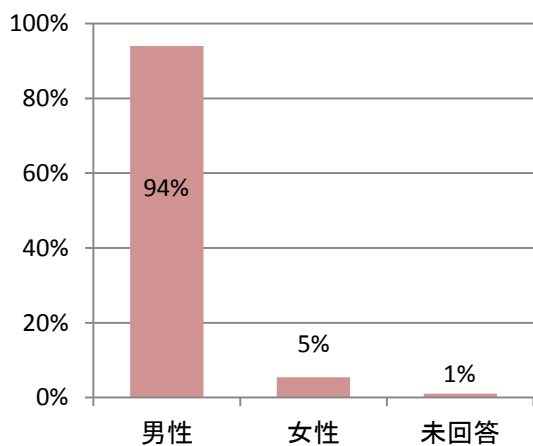

令和元

1) 地区別参加者数

2) 男女別

3) 年代別