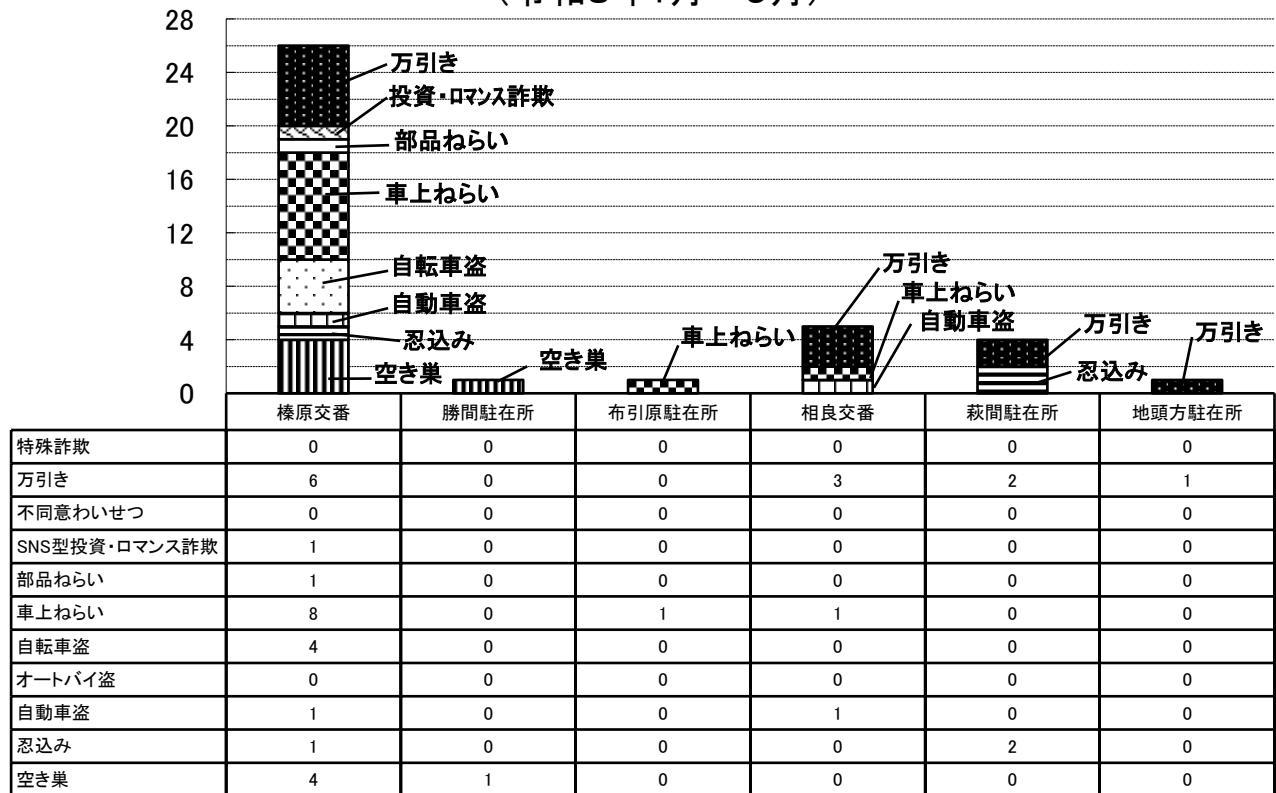

# 地域防犯情報

【令和8年6月号】  
発行 牧之原市危機管理課  
電話 23 - 0056

## 《牧之原警察署（交番・駐在所別）街頭犯罪発生状況》

◎ 牧之原市5月中の発生状況（\*速報値であり、統計上の数値とは異なる場合があります。）

5月中は、**自動車盗2件、自転車盗1件、車上ねらい2件、万引き6件**が発生！

牧之原市内街頭犯罪11罪種発生状況  
（令和8年1月～5月）