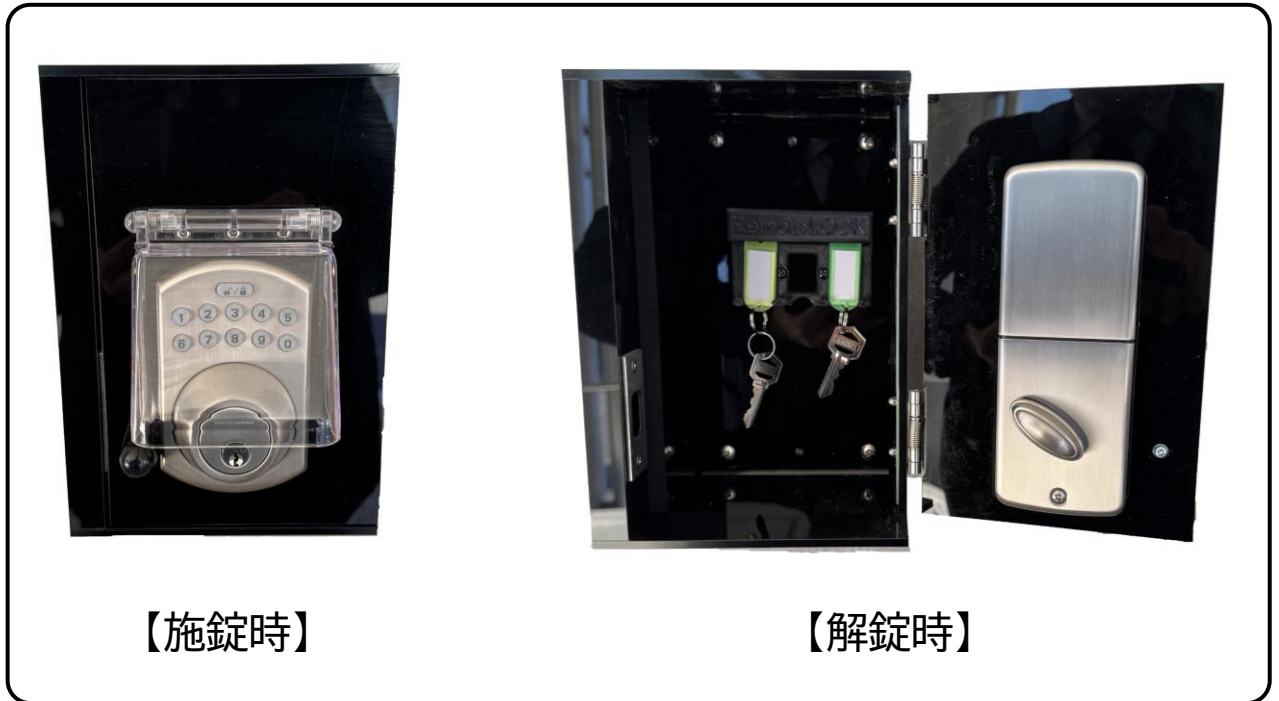

スマートロックで公共施設の利用がより便利に

<スマートロック型キーボックスとは>

鍵の代わりに、暗証番号を入力して解錠ができるキーボックスです。キーボックス内に設置された施設の鍵を取り出し、施設の解錠・施錠を行うことで、管理施設に鍵を取りに行ったり返しに行く必要がなくなります。

1 スマートロック対象施設

スマートロック型キーボックスが設置されている施設は以下のとおりです。なお、施設予約システムの利用が難しい方、解錠・施錠に不安がある方は、今までとおり管理施設において鍵をお貸しします。

2 スマートロック型キーボックスの操作方法

(1) 外観

(2) 開け方(OOPEN)

「テンキー」で暗証番号を押した後、「確定ボタン」を押してください。

(3) 閉め方(LOCK)

「確定ボタン」を押してください。

※スマートロックを開けてから60秒経過すると、締め忘れ防止のためオートロック機能が働きますのでご注意ください。

3 予約から施設使用までの流れ