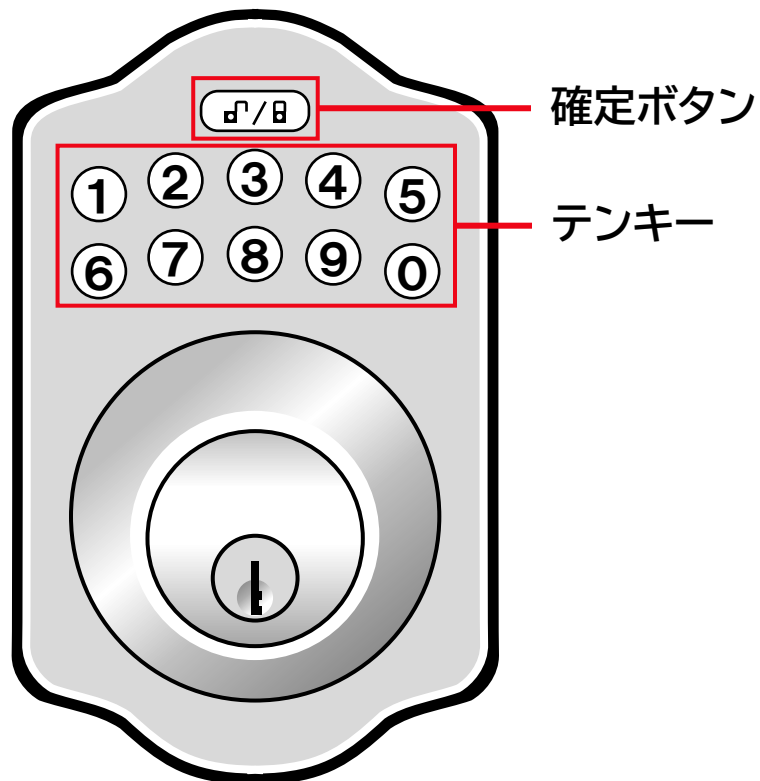

スマートロックで公共施設の利用がより便利に

<スマートロック型キーボックスとは>

鍵の代わりに、暗証番号を入力して解錠ができるキーボックスです。キーボックス内に設置された施設の鍵を取り出し、施設の解錠・施錠を行うことで、管理施設に鍵を取りに行ったり返しに行く必要がなくなります。

1 スマートロック対象施設

スマートロック型キーボックスが設置されている施設は以下のとおりです。なお、施設予約システムの利用が難しい方、解錠・施錠に不安がある方は、今までとおり管理施設において鍵をお貸しします。

2 スマートロック型キーボックスの操作方法

(1) 外観

(2) 開け方(OOPEN)

「テンキー」で暗証番号を押した後、「確定ボタン」を押してください。

(3) 閉め方(LOCK)

「確定ボタン」を押してください。

※スマートロックを開けてから60秒経過すると、締め忘れ防止のためオートロック機能が働きますのでご注意ください。

3 予約から施設使用までの流れ

(1) 公共施設予約システムで施設を予約する

(2) 施設の使用料を支払う(体育施設の場合)

(3) 暗証番号を確認

ア 暗証番号のお知らせメール(利用日の3日前に通知)で確認

様

お申込み施設のアクセス情報をお送りいたします。

PINコード(解錠キー): 858218
有効時間: 2026/02/27 16:30-21:30
URL(外部リンク):

※メールでパスワードが届いた後に室場変更をした場合、パスワードが変更されます。その場合は必ず「イ」の施設予約システムから最新のパスワードを確認してください