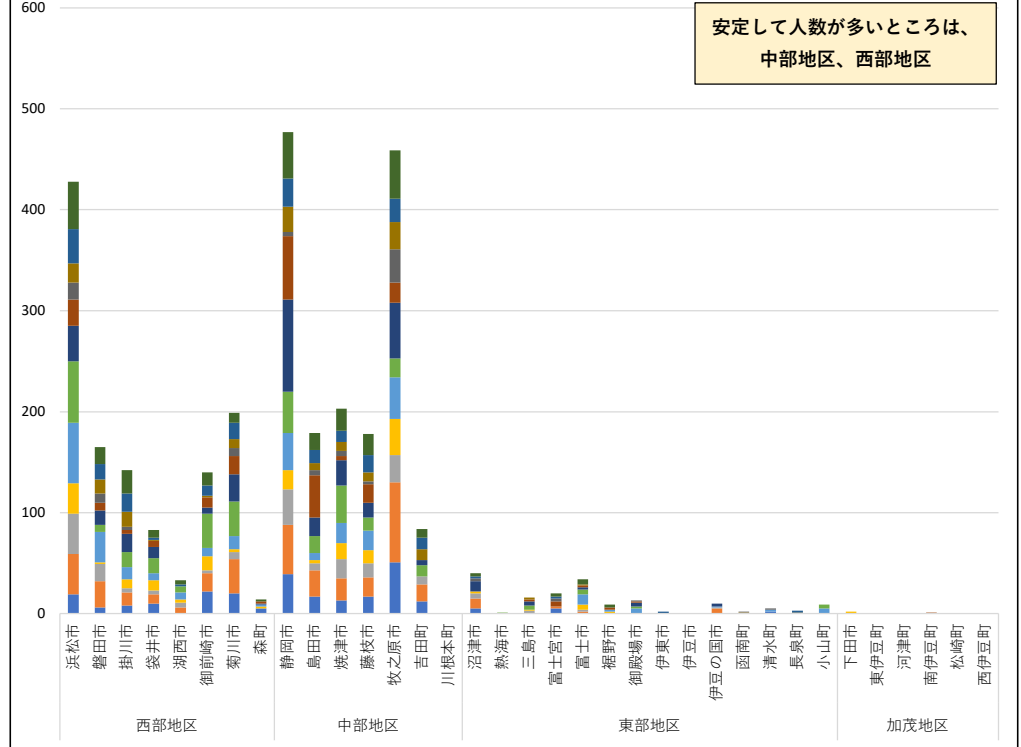

令和7年度 油田の里公園 月別県内の見学者数推移

令和7年度 地区別油田の里見学者推移

令和7年度 月別・県外者の油田の里公園見学者数推移

令和7年度 県別油田の里公園見学者推移