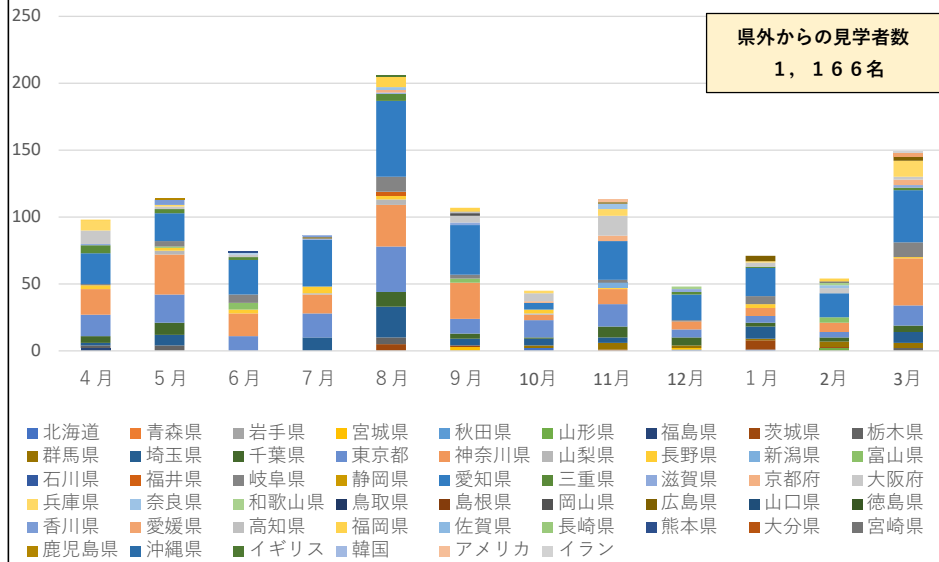

令和7年度 油田の里公園 月別県内の見学者数推移

令和7年度 地区別油田の里見学者推移

令和7年度 月別・県外者の油田の里公園見学者数推移

令和7年度 県別油田の里公園見学者推移