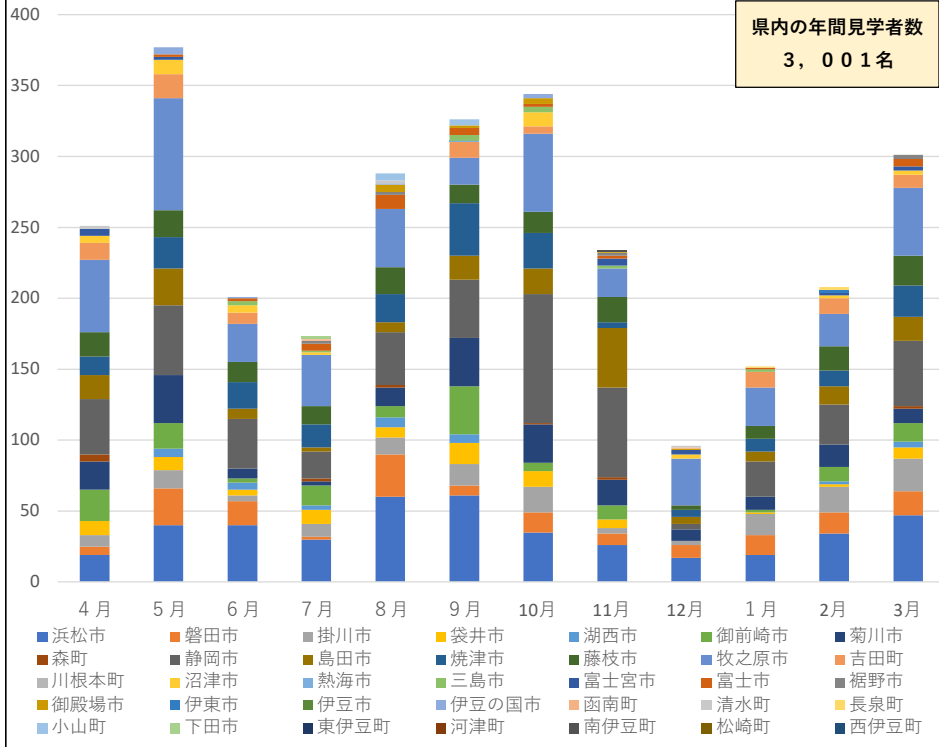

令和7年度 油田の里公園 月別県内の見学者数推移

令和7年度 地区別油田の里見学者推移

令和7年度 月別・県外者の油田の里公園見学者数推移

令和7年度 県別油田の里公園見学者推移