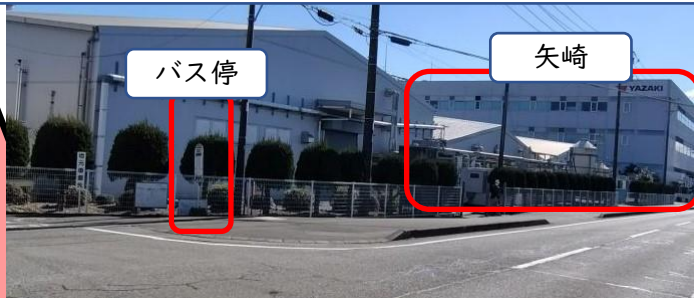

- ・ 受付通過後、**横断歩道を渡り、正面右手に移動**してください
- ・ **菊川駅行きバスであることを確認し、運転手にパスカードを提示して乗車**してください
- ・ 運行中はシートベルトを着用してください

# 矢崎アローライン乗降場所

矢崎部品ものづくりセンター乗降場所

- 【矢崎部品(株)ものづくりセンター】  
住所：牧之原市布引原206-1
- ・受付でパスカード提示後、横断歩道を渡って反対側です
  - ・乗車場所と降車場所が異なりますのでご注意ください

菊川駅南口ロータリー乗降場所

自主運行バス萩間線から乗り換えて利用可能です

自主運行バス萩間線矢崎工場前バス停（相良方面行）

矢崎工場前バス停時刻表

萩間線	朝（金谷駅行き）	夕（相良行き）
矢崎工場前バス停	7:00着 ↓ 徒歩	18:48発 ↑
矢崎送迎バス	7:10発	18:30着