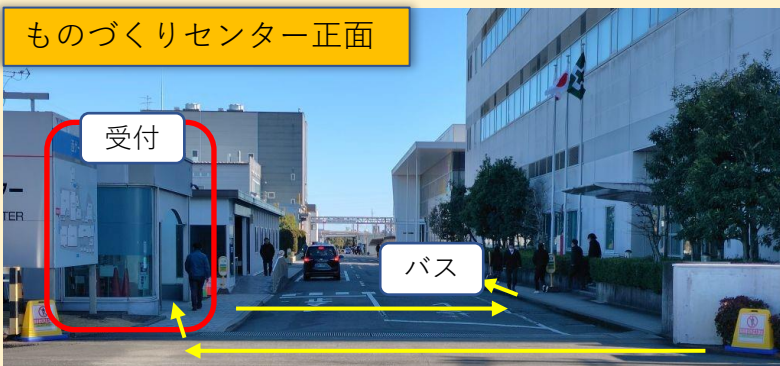

矢崎アローライン利用パスカード画像

③ 下のQRコードを読み込み、LINE公式アカウント「矢崎アローライン」を友だち登録してください

LINE公式アカウントの友だち登録

- ① オンライン提出後、確認作業後にメールで決定等の連絡をいたします
- ② 利用決定者はメールに添付された利用パスカードの画像をスマートフォンに保存し、乗車する時に画像を見せて乗車してください
- ③ LINE公式アカウントに運行日等の情報や緊急時連絡を掲載するため、利用者は必ず友だち登録をしてください

# 矢崎アローライン利用の手順

ものづくりセンター前 横断歩道

- ・ 矢崎部品ものづくりセンターまで送迎する方は、**来客者用駐車場に車を止めて、利用者を降ろしてください。**夕方や夜の迎いの待機も同様です（路上停車、駐車場に置いてのバス利用は禁止です）
- ・ 矢崎部品ものづくりセンター入口信号機の横断歩道を渡り、門から構内に入り、左手の**受付でパスカードを提示**してください

ものづくりセンター正面