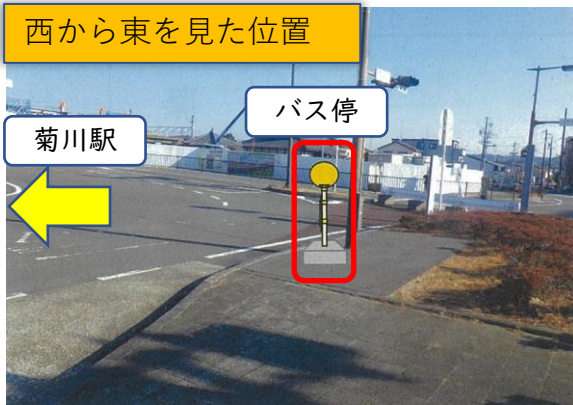

矢崎アローライン乗降場所

矢崎部品ものづくりセンター乗降場所

1. 【矢崎部品(株)ものづくりセンター】
   住所：牧之原市布引原206-1
2. ・受付でパスカード提示後、横断歩道を渡って反対側です
   - ・乗車場所と降車場所が異なりますのでご注意ください

菊川駅南口ロータリー乗降場所

自主運行バス萩間線から乗り換えて利用可能です

自主運行バス萩間線矢崎工場前バス停（相良方面行）