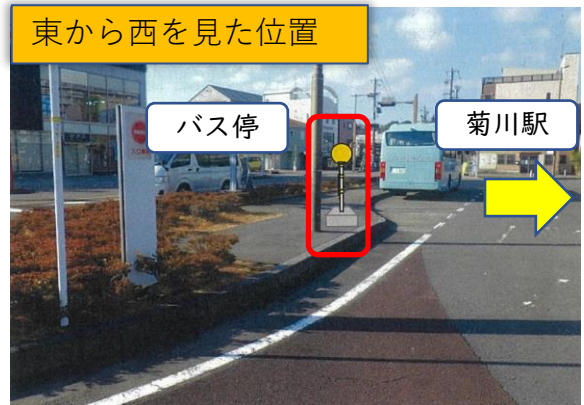

矢崎アローライン乗降場所

矢崎部品ものづくりセンター乗降場所

1. 【矢崎部品(株)ものづくりセンター】
   住所：牧之原市布引原206-1
2. ・受付でパスカード提示後、横断歩道を渡って反対側です
   - ・乗車場所と降車場所が異なりますのでご注意ください

菊川駅南口ロータリー乗降場所

自主運行バス萩間線から乗り換えて利用可能です

自主運行バス萩間線矢崎工場前バス停（相良方面行）