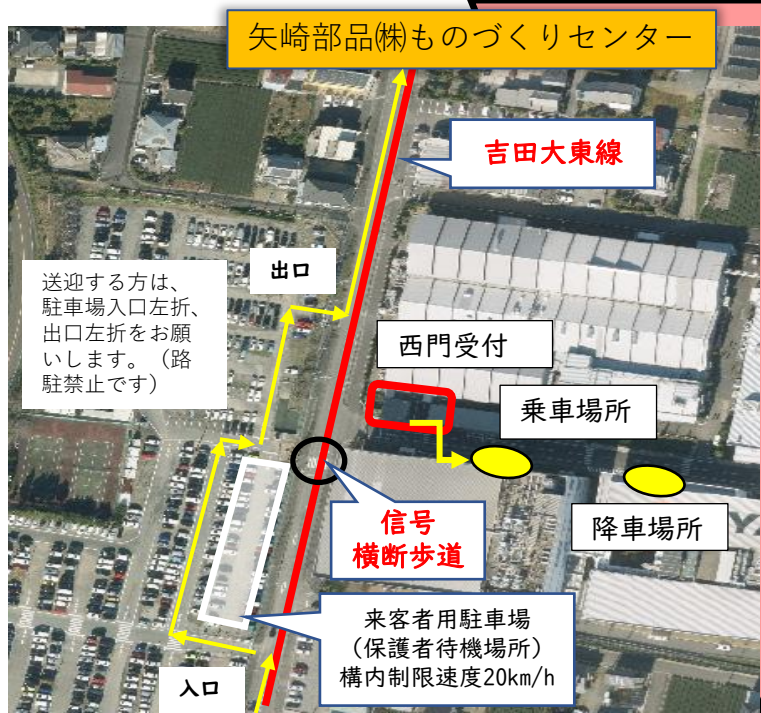

# 矢崎アローライン利用の手順

ものづくりセンター前 横断歩道

- ・ 矢崎部品ものづくりセンターまで送迎する方は、**来客者用駐車場に車を止めて、利用者を降ろしてください。**夕方や夜の迎いの待機も同様です（路上停車、駐車場に置いてのバス利用は禁止です）
- ・ 矢崎部品ものづくりセンター入口信号機の横断歩道を渡り、門から構内に入り、左手の**受付でパスカードを提示**してください

ものづくりセンター正面

- ・ 受付通過後、**横断歩道を渡り、正面右手に移動**してください
- ・ **菊川駅行きバスであることを確認し、運転手にパスカードを提示して乗車**してください
- ・ 運行中はシートベルトを着用してください

# 矢崎アローライン乗降場所

矢崎部品ものづくりセンター乗降場所

- 【矢崎部品(株)ものづくりセンター】  
住所：牧之原市布引原206-1
- ・受付でパスカード提示後、横断歩道を渡って反対側です
  - ・乗車場所と降車場所が異なりますのでご注意ください

菊川駅南口ロータリー乗降場所

自主運行バス萩間線から乗り換えて利用可能です

自主運行バス萩間線矢崎工場前バス停（相良方面行）

矢崎工場前バス停時刻表

萩間線	朝（金谷駅行き）	夕（相良行き）
矢崎工場前バス停	7:00着 ↓ 徒歩	18:48発 ↑
矢崎送迎バス	7:10発	18:30着