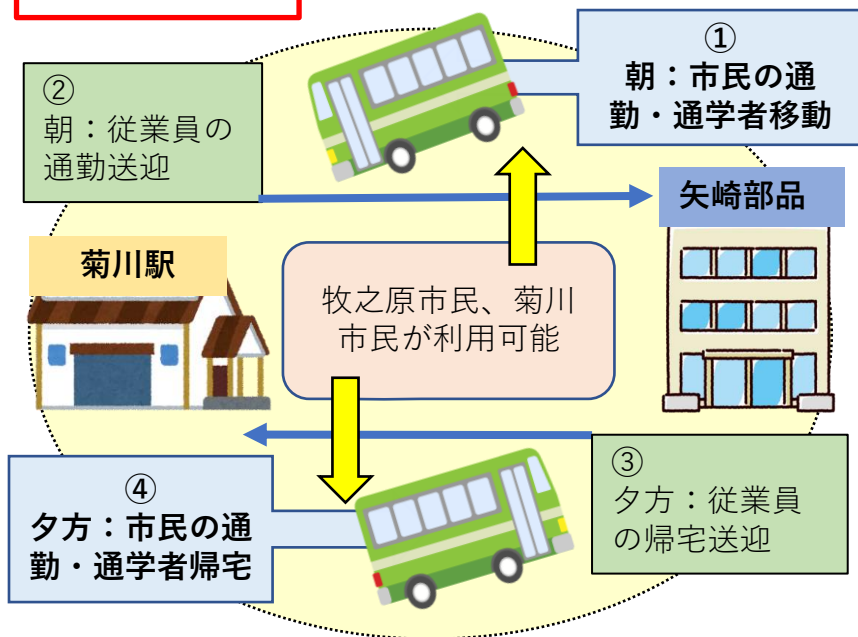

～菊川駅行き無料バス運行開始～

矢崎アローラインは、矢崎部品(株)ものづくりセンターが、牧之原市、菊川市への地域貢献として、ものづくりセンター（布引原）と菊川駅を結ぶ従業員送迎バスを、住民の方が利用できるようにしていただいたものです。

① 矢崎⇒菊川駅行き（牧之原市民、菊川市民朝の通勤、通学等の移動）

	矢崎出発	菊川駅着（運行時間20分）
1 便目	7:10	7:30

運行イメージ

【運行日】

平日など（矢崎の会社カレンダーによる）

【運行便数】

朝1便、夕夜2便
（他の便は使用不可）

【運賃】

無料

【乗降場所】

行き：矢崎部品(株)ものづくりセンター西門
（敷地内）

帰り：菊川駅南口ロータリー

【利用者】

牧之原市民、菊川市民
の事前会員登録者

④ 菊川駅⇒矢崎行き（牧之原市民、菊川市民の夕方、夜の帰宅移動）

	菊川駅発	矢崎到着（運行時間20分）
1 便目	18:10	18:30
2 便目	19:50	20:10

矢崎アローライン問い合わせ

牧之原市の方：牧之原市地域振興課 0548-23-0053

菊川市の方：菊川市地域支援課 0537-35-0925

このバスは会員登録制です。登録方法や利用方法は次のページをご覧ください