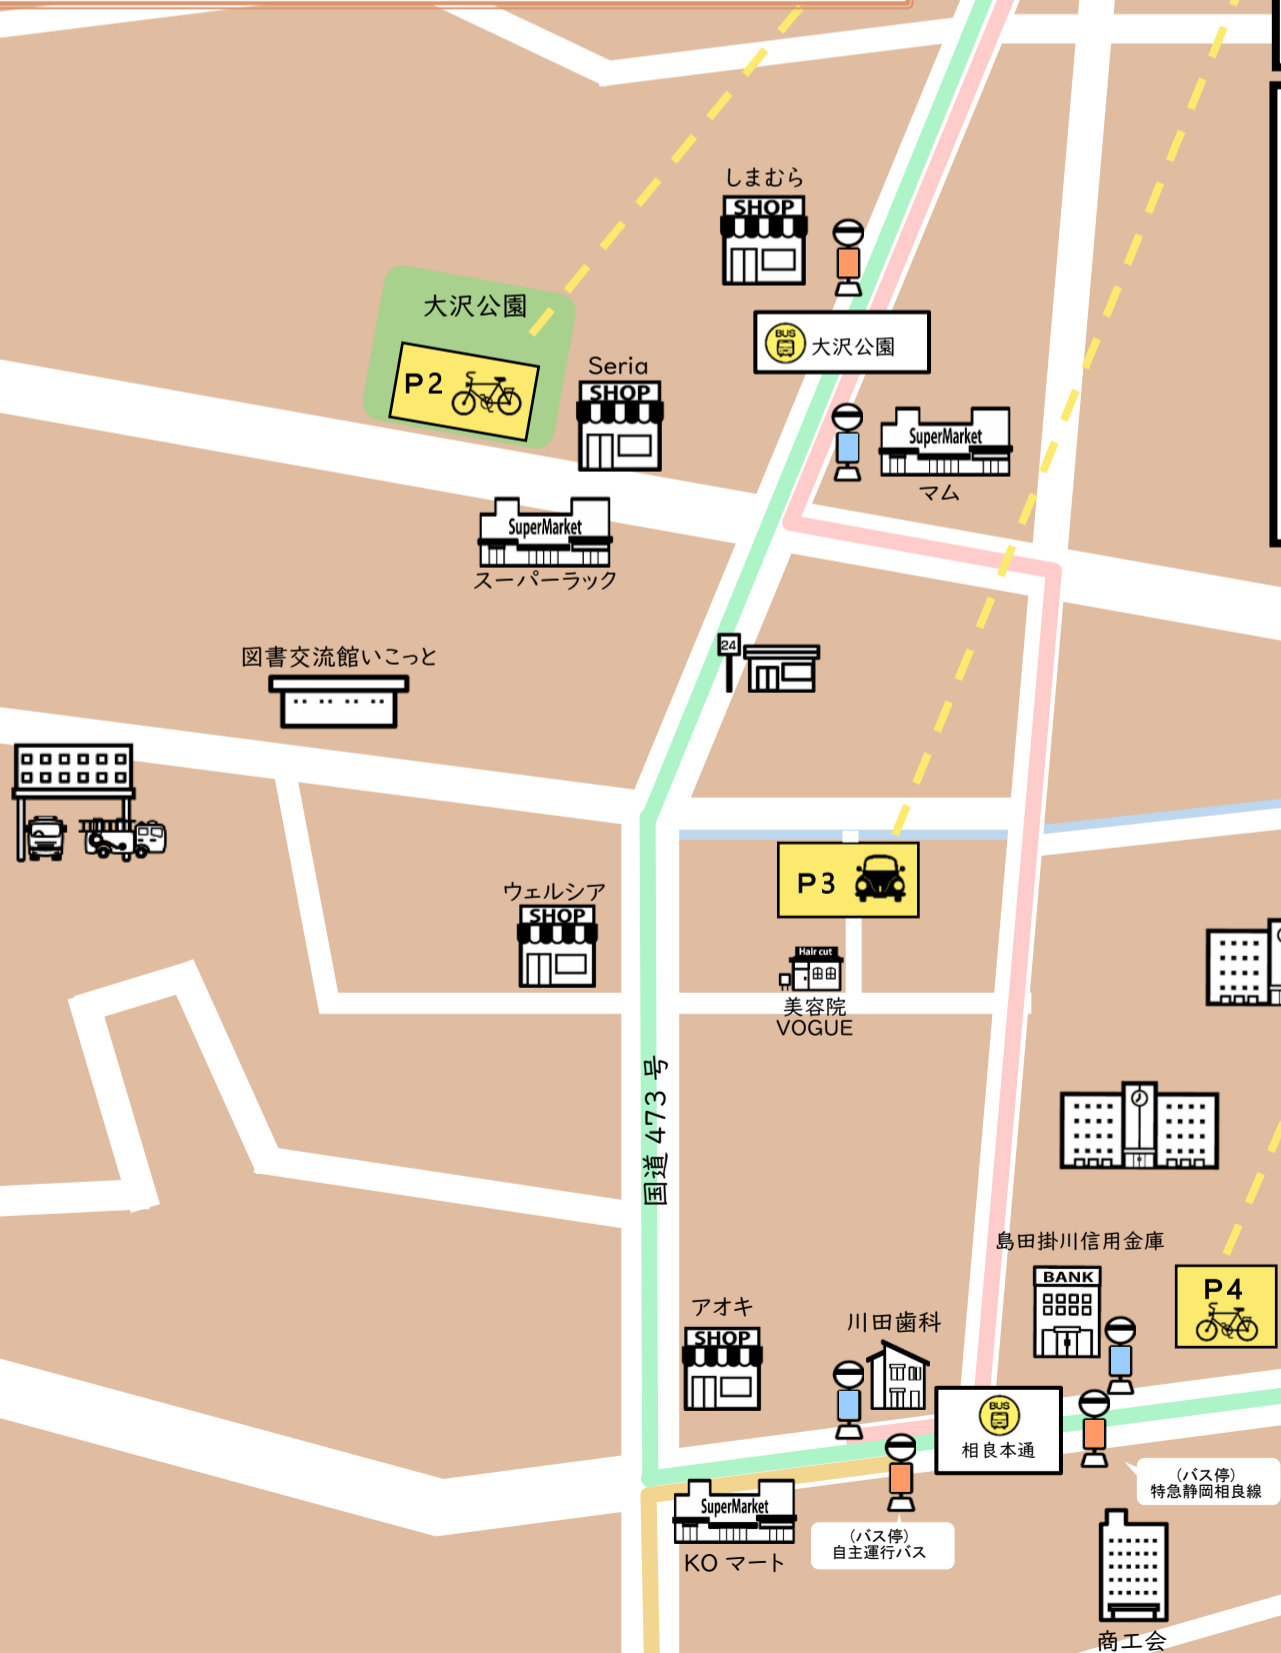

バス利用者 駐輪場・駐車場 MAP (相良地域)

<p>【路線】 ・特急静岡相良線 ・藤枝相良線</p>	<p>【路線】 萩間線</p>	<p>【路線】 ・相良御前崎線 ・相良浜岡線</p>
<p>バス停 (上り)</p>	<p>バス停 (下り)</p>	<p>駐輪場 または 駐車場</p>
<p>ガソリンスタンド</p>	<p>コンビニ</p>	<p>小・中・高等 学校</p>

駐輪場 P1 << らしく駐輪場 >>

【場所】
らしく(就労継続支援 B 型事業所)
住所: 菅ヶ谷 219-1
【相良営業所バス停まで】
徒歩 1~2分
【注意】
通所者・従業員駐輪場横の敷地に停めてください。

駐輪場 P2 << 大沢公園駐輪場 >>

【場所】
大沢公園内
住所: 大沢一丁目
【大沢公園バス停まで】
徒歩 3~4分
【注意】
指定箇所に停めてください。

駐輪場外観 ▶

駐車場 P3 << 大原団地駐車場 >>

【場所】
大原公民館
波津 83 付近
【大沢公園バス停まで】
徒歩 5~6分

駐車場 ▶

駐輪場までのルート ▶

美容院 (VOUGE) 横の道路から駐車場に進入してください。
駐車場北側にある小さな橋から徒歩で道路へ抜けることができます。

駐輪場 P4 << 中央駐輪場 >>

【場所】
相良本通商店街中央
駐車場
住所: 波津 730-1
【相良本通バス停まで】
徒歩 2~3分

— 注意事項 —

- 利用の際は他の方の妨げにならないよう駐輪・駐車してください。
- 近隣の皆さまのご迷惑になりますので騒音等の迷惑行為はお控えください。
- 盗難・破損等の事故については、一切責任を負いません。
- 安全のため徐行して利用してください。
- 駐輪場内はアイドリングストップにご協力をお願いします。