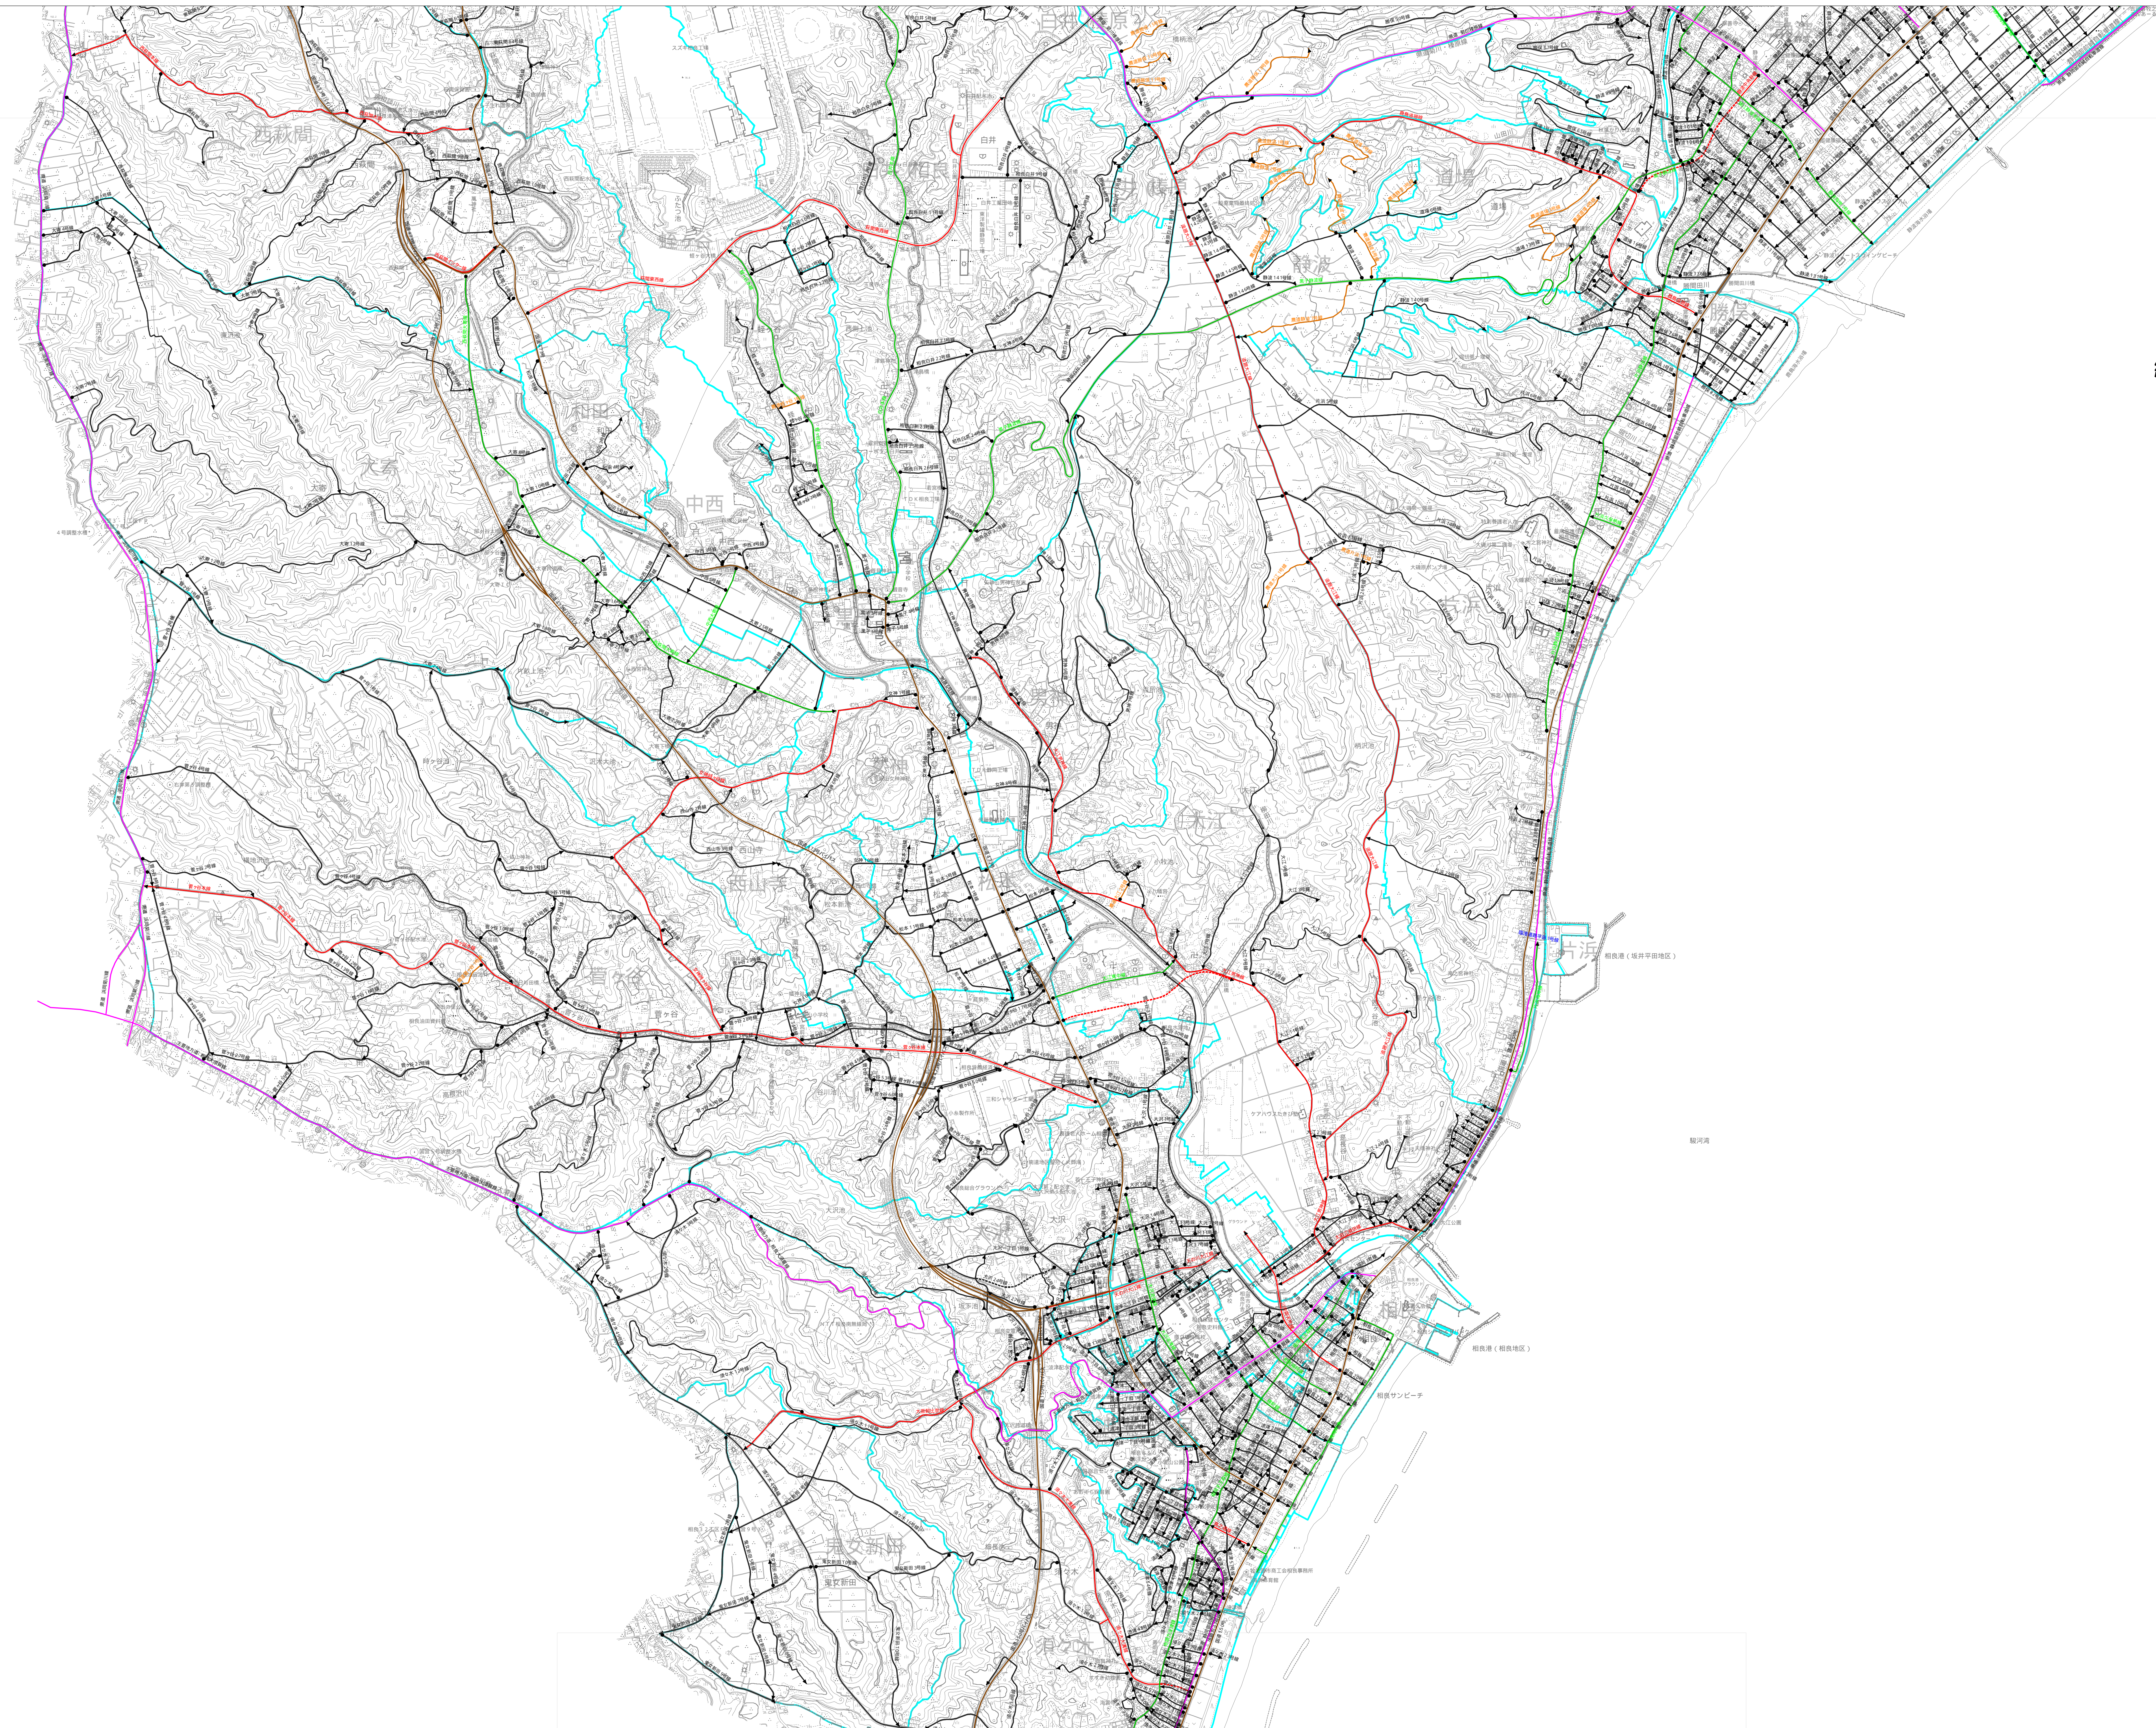

道路網図

- 1
- 2
- 3

縮尺 1/10,000

凡例	
国道	●→
主要地方道及び県道	●→
市道 一級路線	●→
市道 二級路線	●→
市道 その他路線	●→
農道	●→