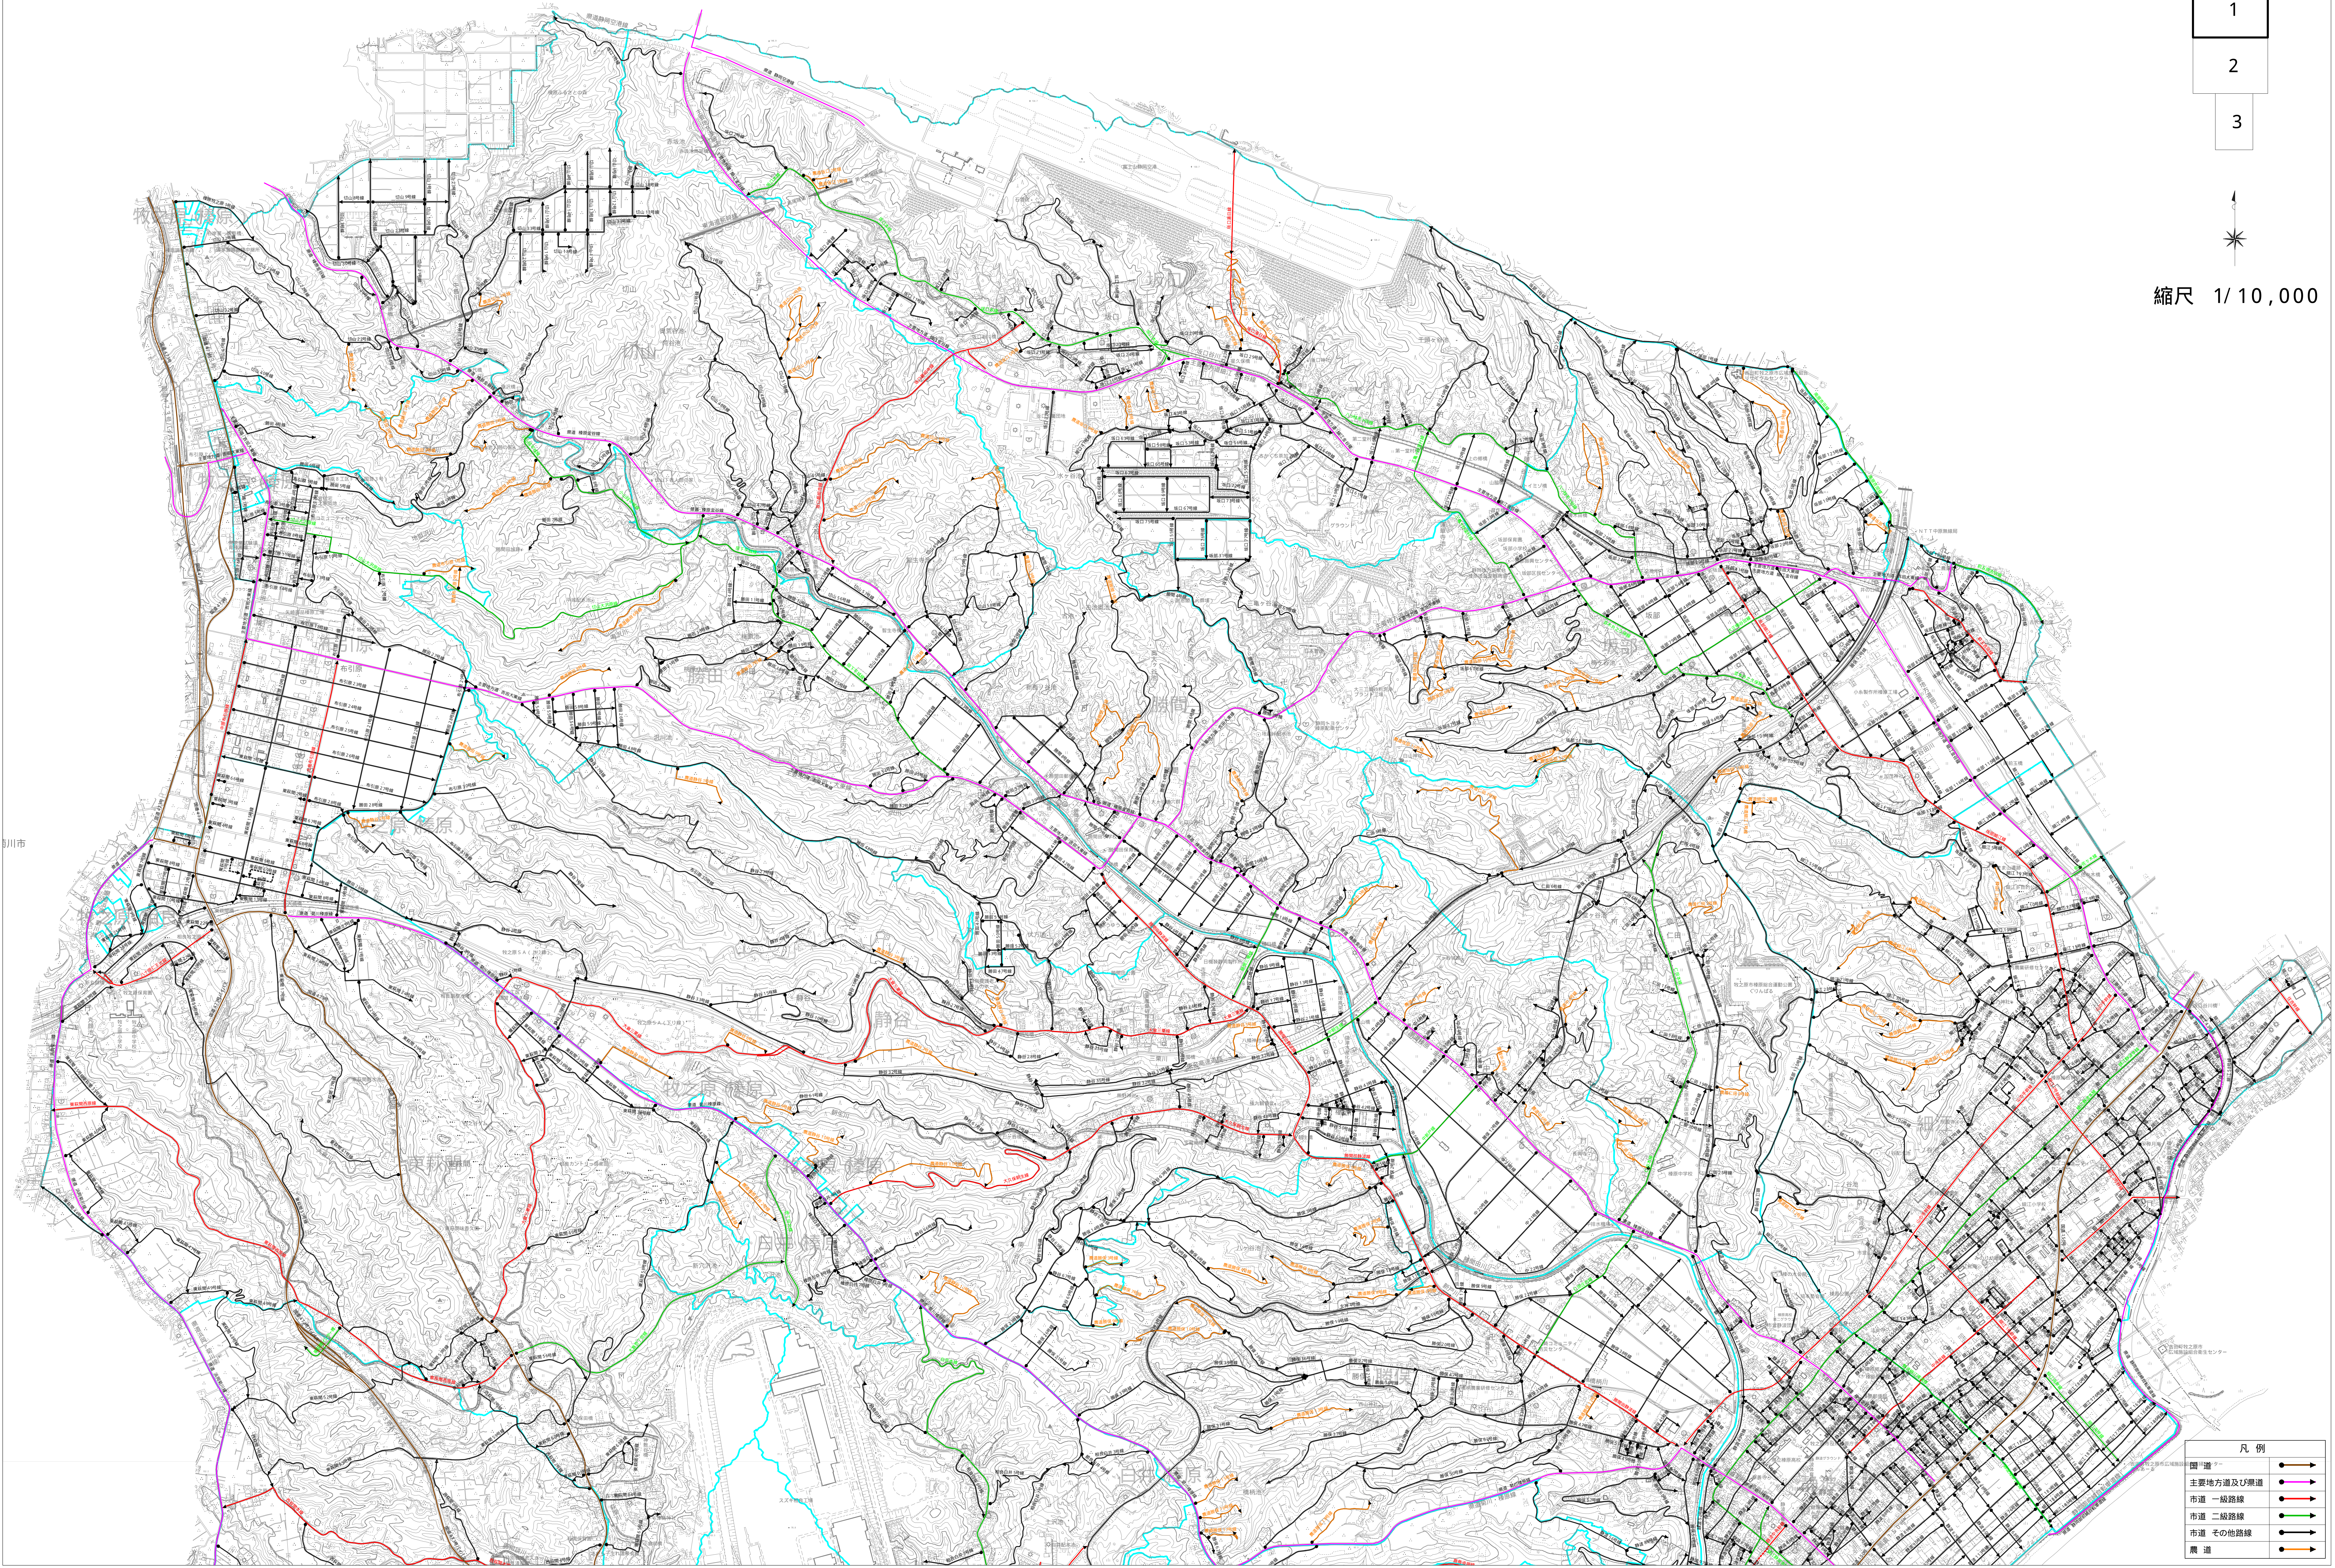

道路網図

鳥田市

1

2

3

縮尺 1/10,000

引川市

凡例	
国・道	●→
主要地方道及び県道	●→
市道 一級路線	●→
市道 二級路線	●→
市道 その他路線	●→
農道	●→