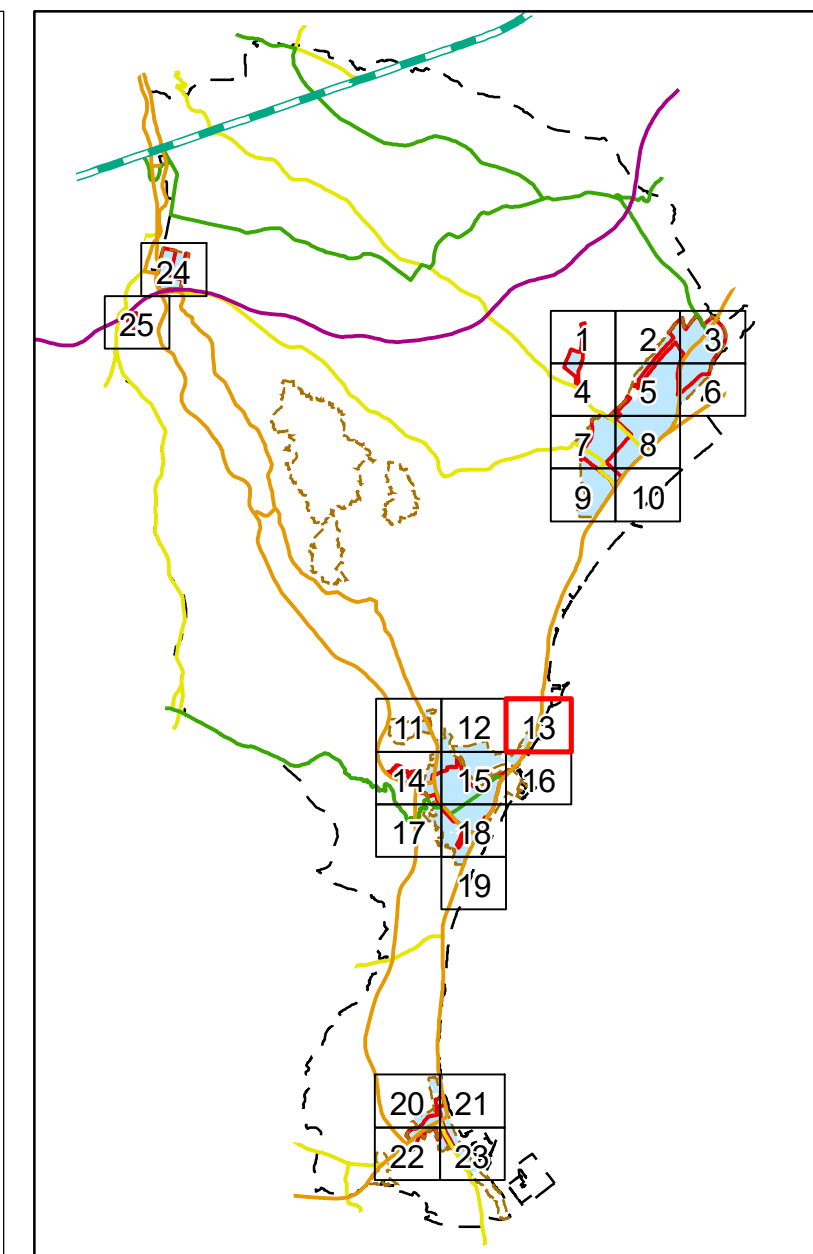

# 居住誘導区域・都市機能誘導区域 詳細図(5/25)

居住誘導区域・都市機能誘導区域 詳細図(6/25)

# 居住誘導区域・都市機能誘導区域 詳細図(7/25)

居住誘導区域・都市機能誘導区域 詳細図(8/25)

1:2,500

居住誘導区域・都市機能誘導区域 詳細図(9/25)

# 居住誘導区域・都市機能誘導区域 詳細図(10/25)

**凡例**

- 都市機能誘導区域
- 居住誘導区域
- 用途地域指定区域

居住誘導区域・都市機能誘導区域 詳細図(11/25)

- 凡例
- 都市機能誘導区域
  - 居住誘導区域
  - 用途地域指定区域

居住誘導区域・都市機能誘導区域 詳細図(12/25)

居住誘導区域・都市機能誘導区域 詳細図(13/25)

1:2,500

# 居住誘導区域・都市機能誘導区域 詳細図(14/25)

1:2,500