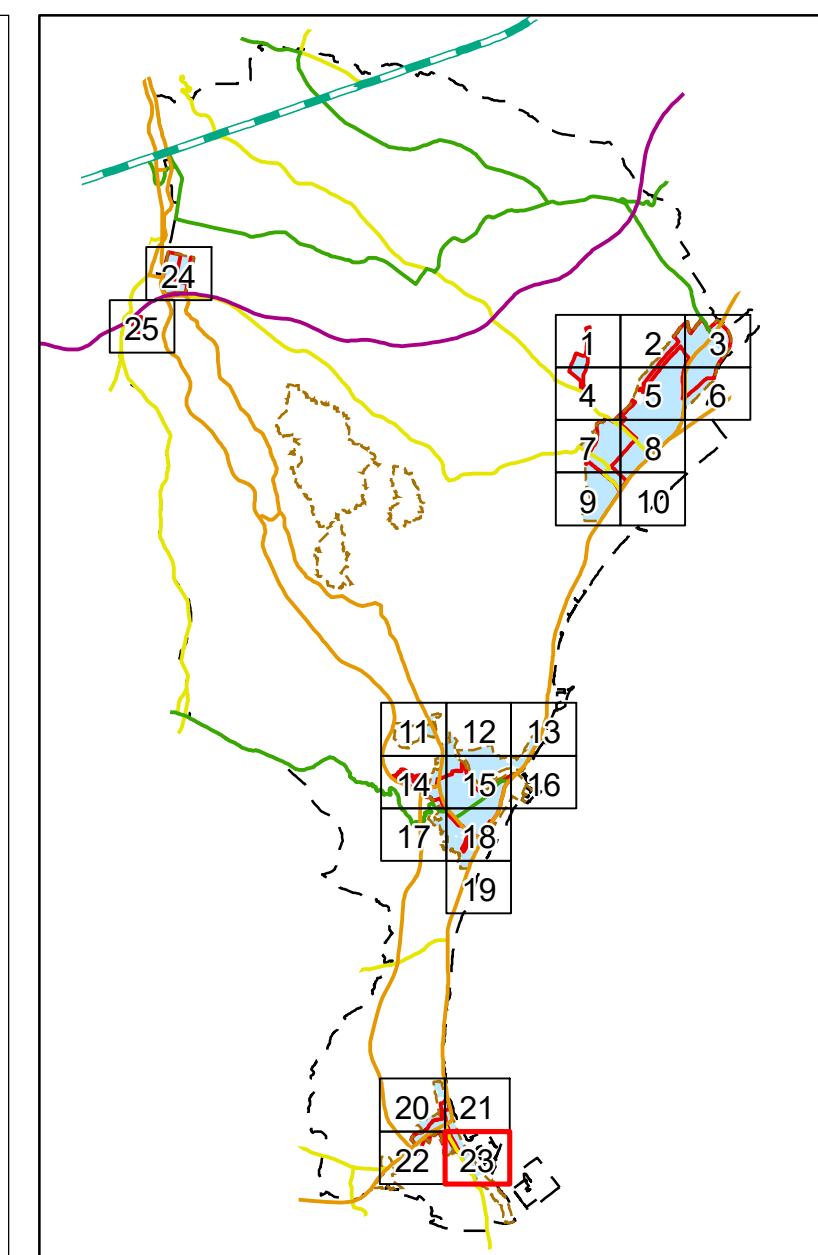

# 居住誘導区域・都市機能誘導区域 詳細図(1/25)

居住誘導区域・都市機能誘導区域 詳細図(2/25)

居住誘導区域・都市機能誘導区域 詳細図(3/25)

- 凡例
- 都市機能誘導区域
  - 居住誘導区域
  - 用途地域指定区域

居住誘導区域・都市機能誘導区域 詳細図(4/25)

# 居住誘導区域・都市機能誘導区域 詳細図(5/25)

居住誘導区域・都市機能誘導区域 詳細図(6/25)

# 居住誘導区域・都市機能誘導区域 詳細図(7/25)

居住誘導区域・都市機能誘導区域 詳細図(8/25)

1:2,500

居住誘導区域・都市機能誘導区域 詳細図(9/25)

居住誘導区域・都市機能誘導区域 詳細図(21/25)

居住誘導区域・都市機能誘導区域 詳細図(22/25)

- 凡例
- 都市機能誘導区域
  - 居住誘導区域
  - 用途地域指定区域

1:2,500

居住誘導区域・都市機能誘導区域 詳細図(23/25)

1:2,500