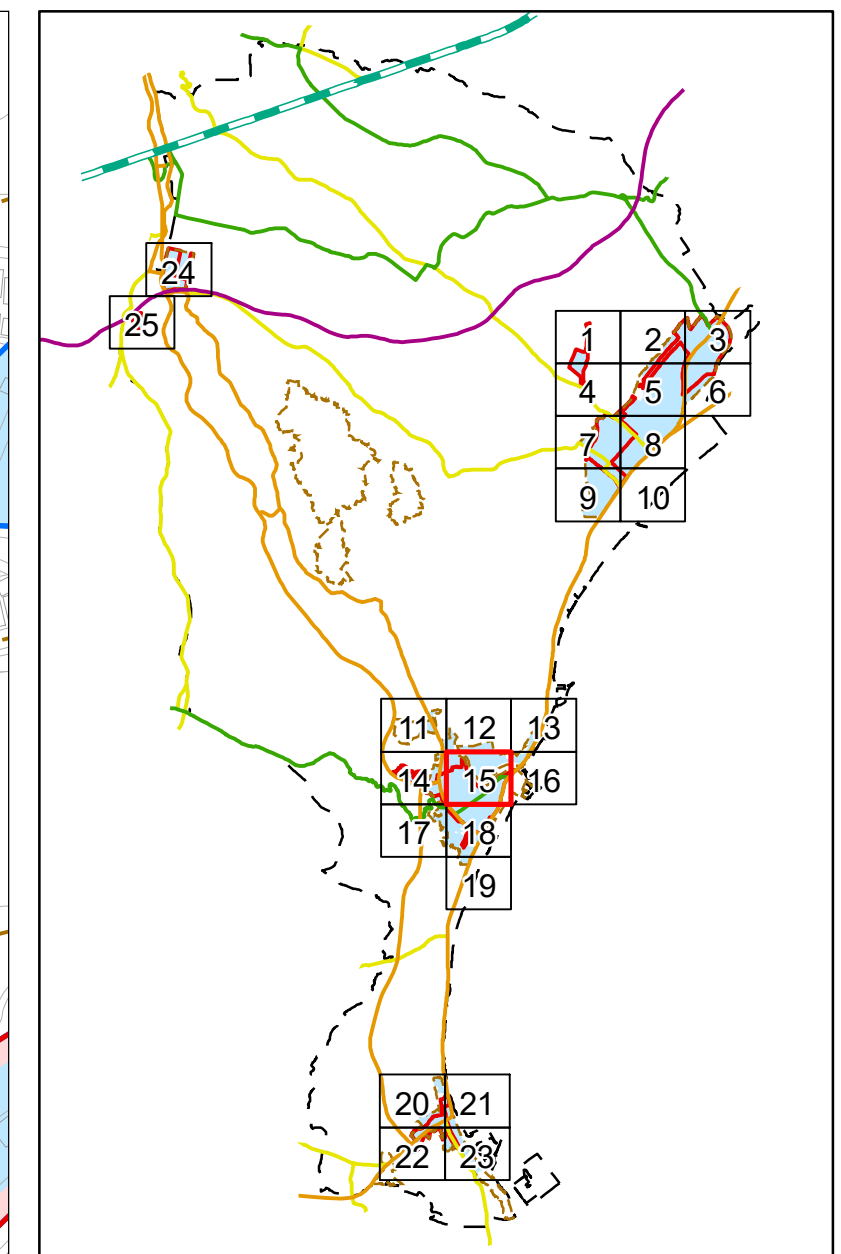

居住誘導区域・都市機能誘導区域 詳細図(15/25)

凡例

- 都市機能誘導区域
- 居住誘導区域
- 用途地域指定区域