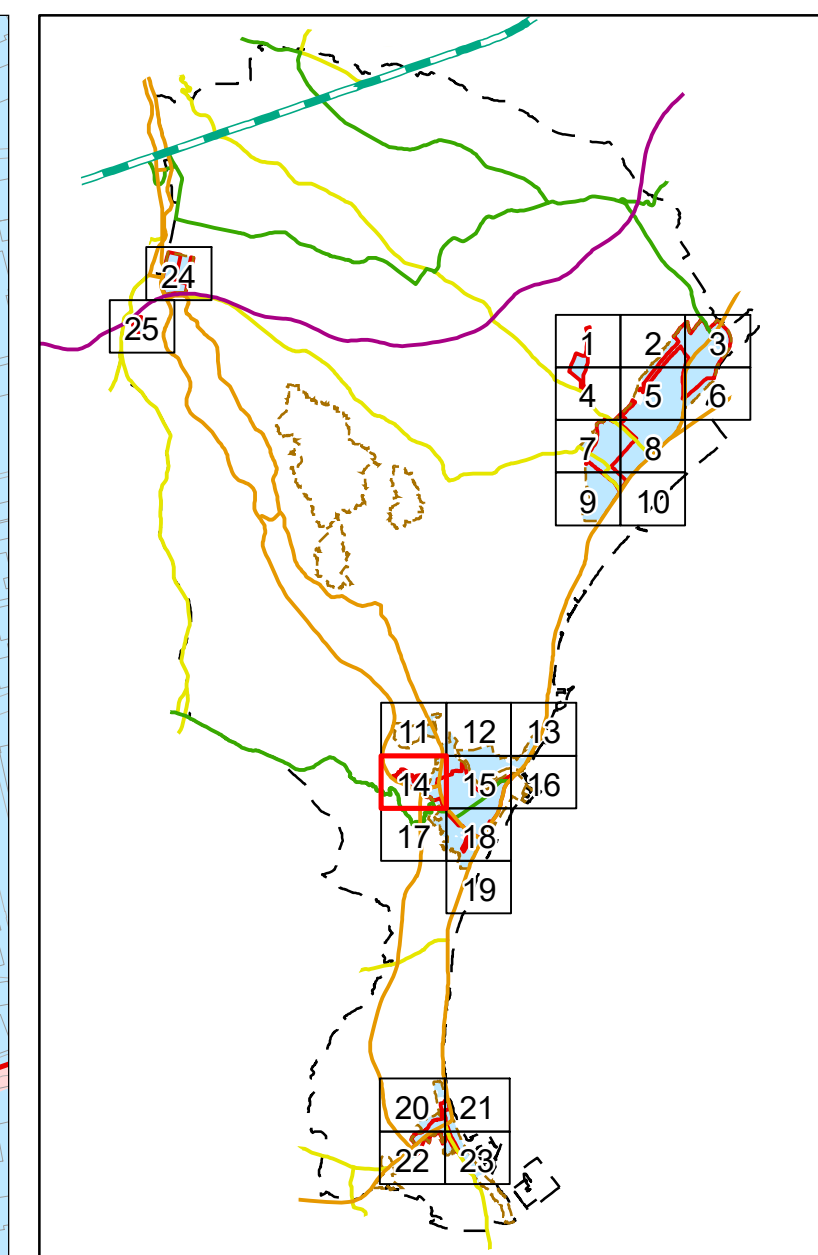

# 居住誘導区域・都市機能誘導区域 詳細図(5/25)

居住誘導区域・都市機能誘導区域 詳細図(6/25)

# 居住誘導区域・都市機能誘導区域 詳細図(7/25)

居住誘導区域・都市機能誘導区域 詳細図(8/25)

1:2,500

居住誘導区域・都市機能誘導区域 詳細図(9/25)

# 居住誘導区域・都市機能誘導区域 詳細図(10/25)

**凡例**

- 都市機能誘導区域
- 居住誘導区域
- 用途地域指定区域

居住誘導区域・都市機能誘導区域 詳細図(11/25)

- 凡例
- 都市機能誘導区域
  - 居住誘導区域
  - 用途地域指定区域

居住誘導区域・都市機能誘導区域 詳細図(12/25)

居住誘導区域・都市機能誘導区域 詳細図(13/25)

1:2,500

# 居住誘導区域・都市機能誘導区域 詳細図(14/25)

1:2,500