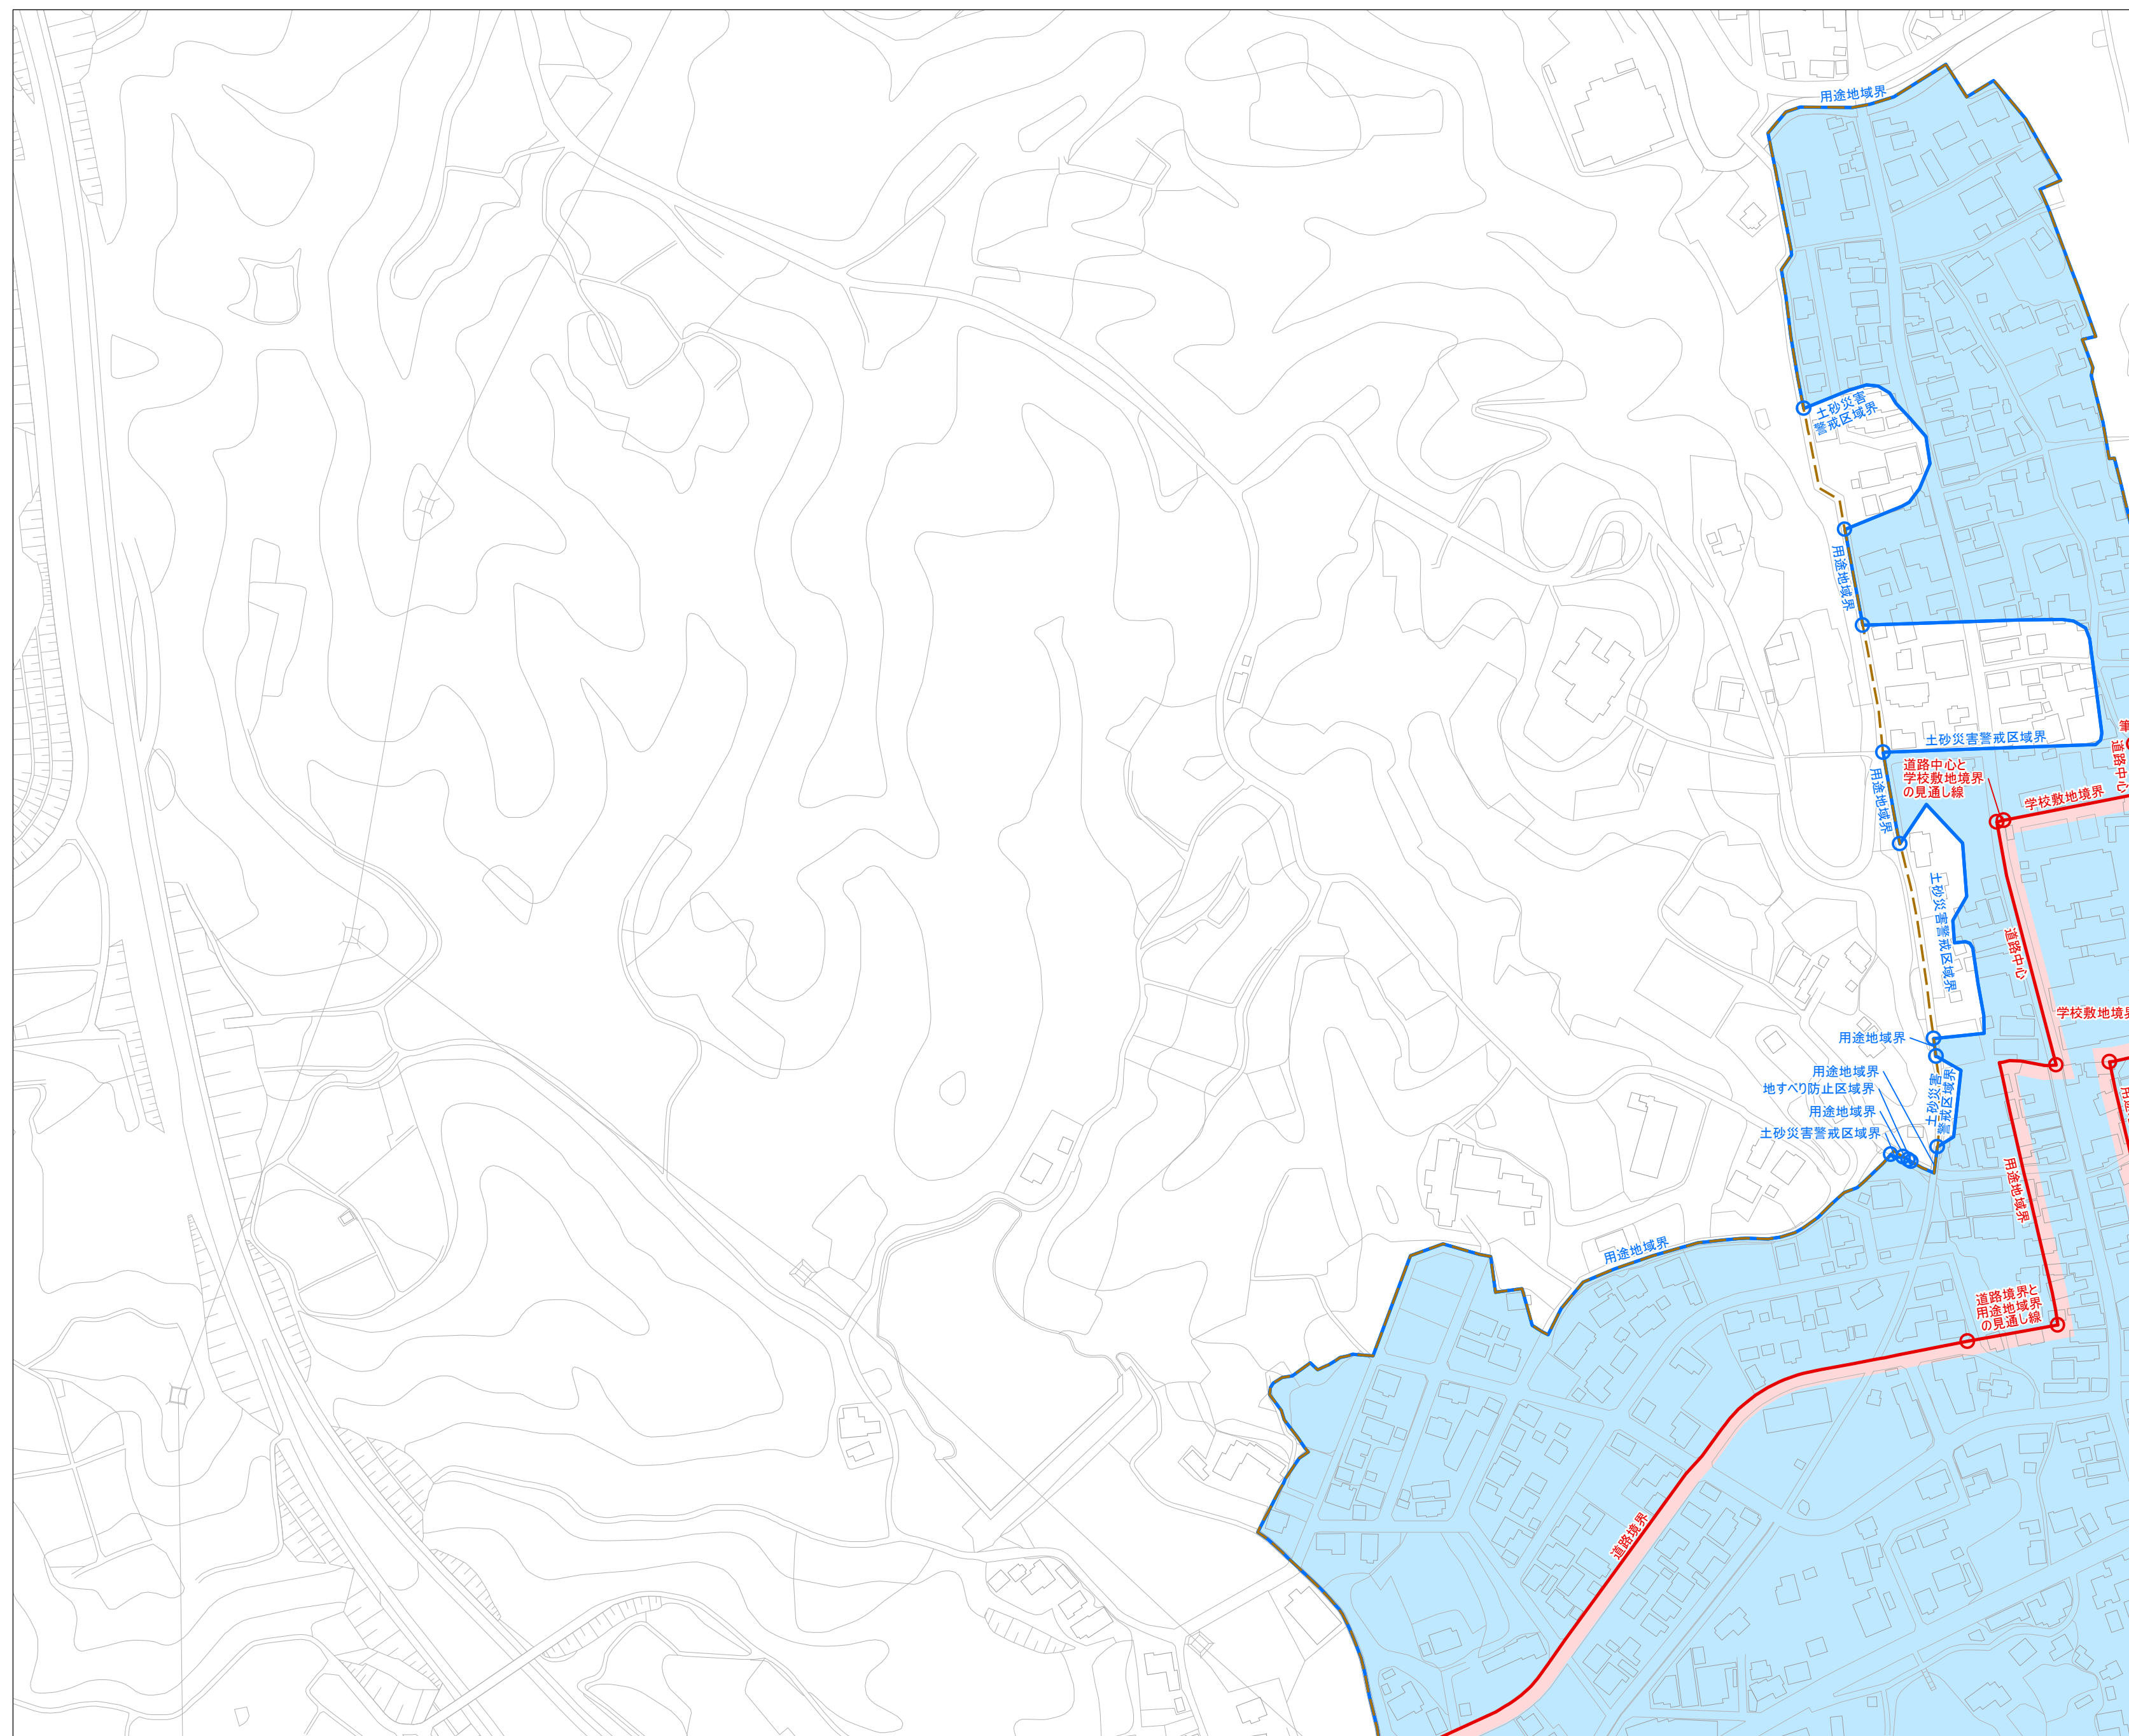

# 居住誘導区域・都市機能誘導区域 詳細図(16/25)

**凡例**

- 都市機能誘導区域
- 居住誘導区域
- 用途地域指定区域

居住誘導区域・都市機能誘導区域 詳細図(17/25)

1:2,500

# 居住誘導区域・都市機能誘導区域 詳細図(18/25)

**凡例**

- 都市機能誘導区域
- 居住誘導区域
- 用途地域指定区域

1:2,500

居住誘導区域・都市機能誘導区域 詳細図(19/25)

- 凡例
- 都市機能誘導区域
  - 居住誘導区域
  - 用途地域指定区域

居住誘導区域・都市機能誘導区域 詳細図(20/25)

1:2,500

居住誘導区域・都市機能誘導区域 詳細図(21/25)

居住誘導区域・都市機能誘導区域 詳細図(22/25)

- 凡例
- 都市機能誘導区域
  - 居住誘導区域
  - 用途地域指定区域

1:2,500

居住誘導区域・都市機能誘導区域 詳細図(23/25)

1:2,500