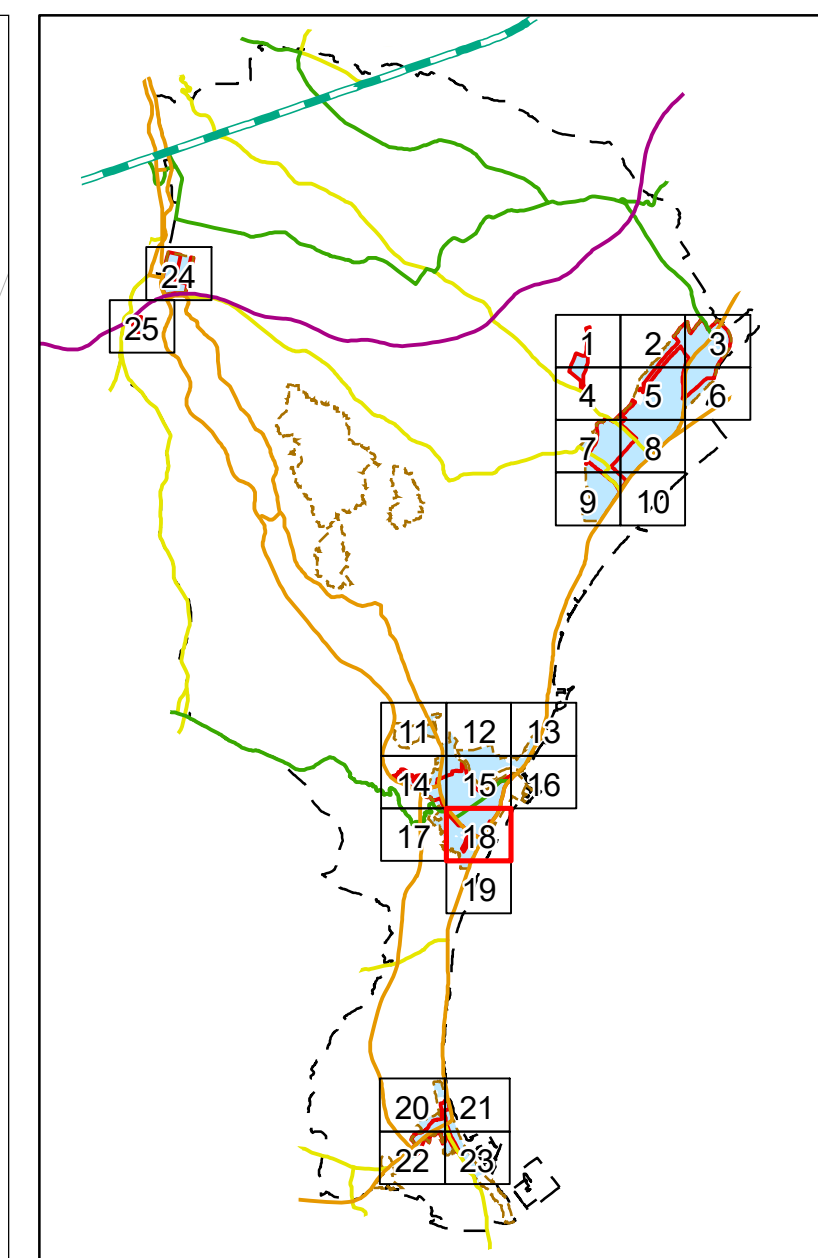

居住誘導区域・都市機能誘導区域 詳細図(18/25)

凡例

- 都市機能誘導区域
- 居住誘導区域
- 用途地域指定区域

1:2,500