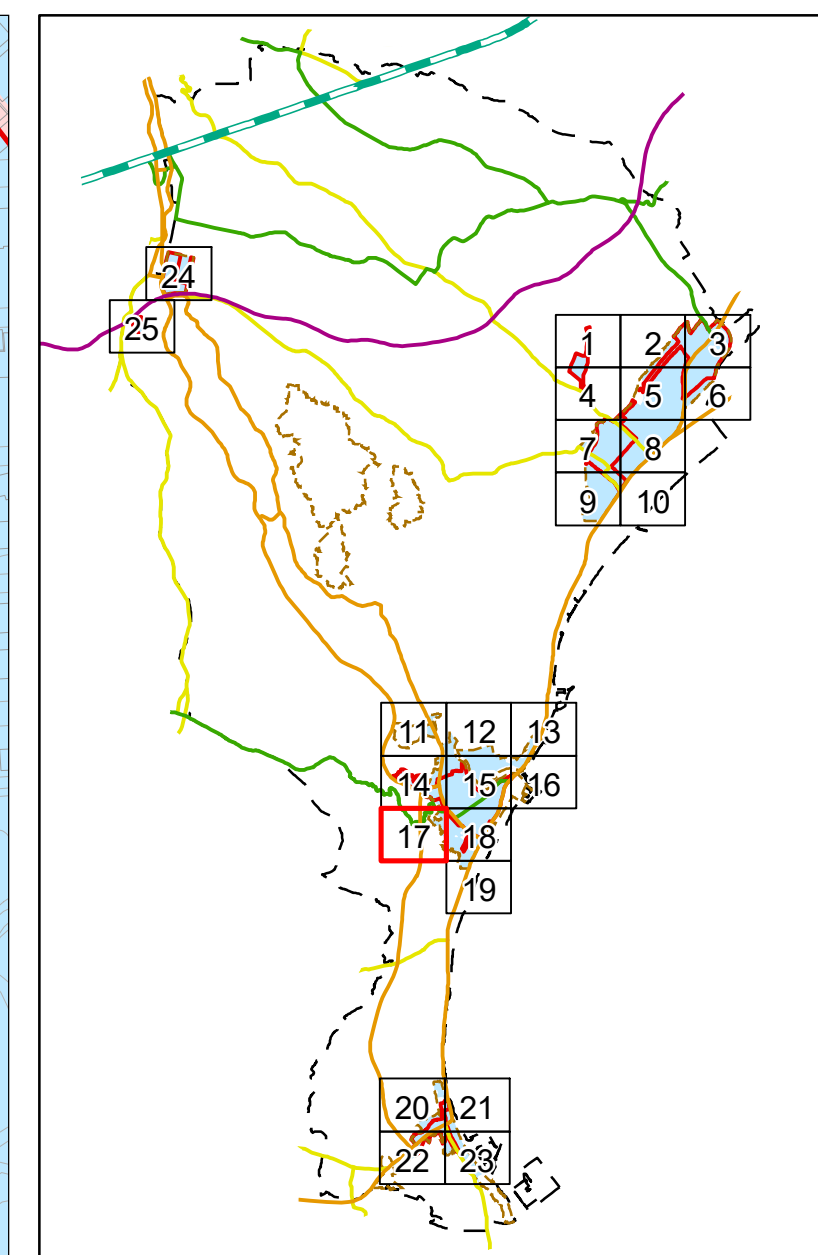

# 居住誘導区域・都市機能誘導区域 詳細図(1/25)

居住誘導区域・都市機能誘導区域 詳細図(2/25)

居住誘導区域・都市機能誘導区域 詳細図(3/25)

- 凡例
- 都市機能誘導区域
  - 居住誘導区域
  - 用途地域指定区域

居住誘導区域・都市機能誘導区域 詳細図(4/25)

# 居住誘導区域・都市機能誘導区域 詳細図(5/25)

居住誘導区域・都市機能誘導区域 詳細図(6/25)

# 居住誘導区域・都市機能誘導区域 詳細図(15/25)

**凡例**

- 都市機能誘導区域
- 居住誘導区域
- 用途地域指定区域

# 居住誘導区域・都市機能誘導区域 詳細図(16/25)

**凡例**

- 都市機能誘導区域
- 居住誘導区域
- 用途地域指定区域

居住誘導区域・都市機能誘導区域 詳細図(17/25)

1:2,500