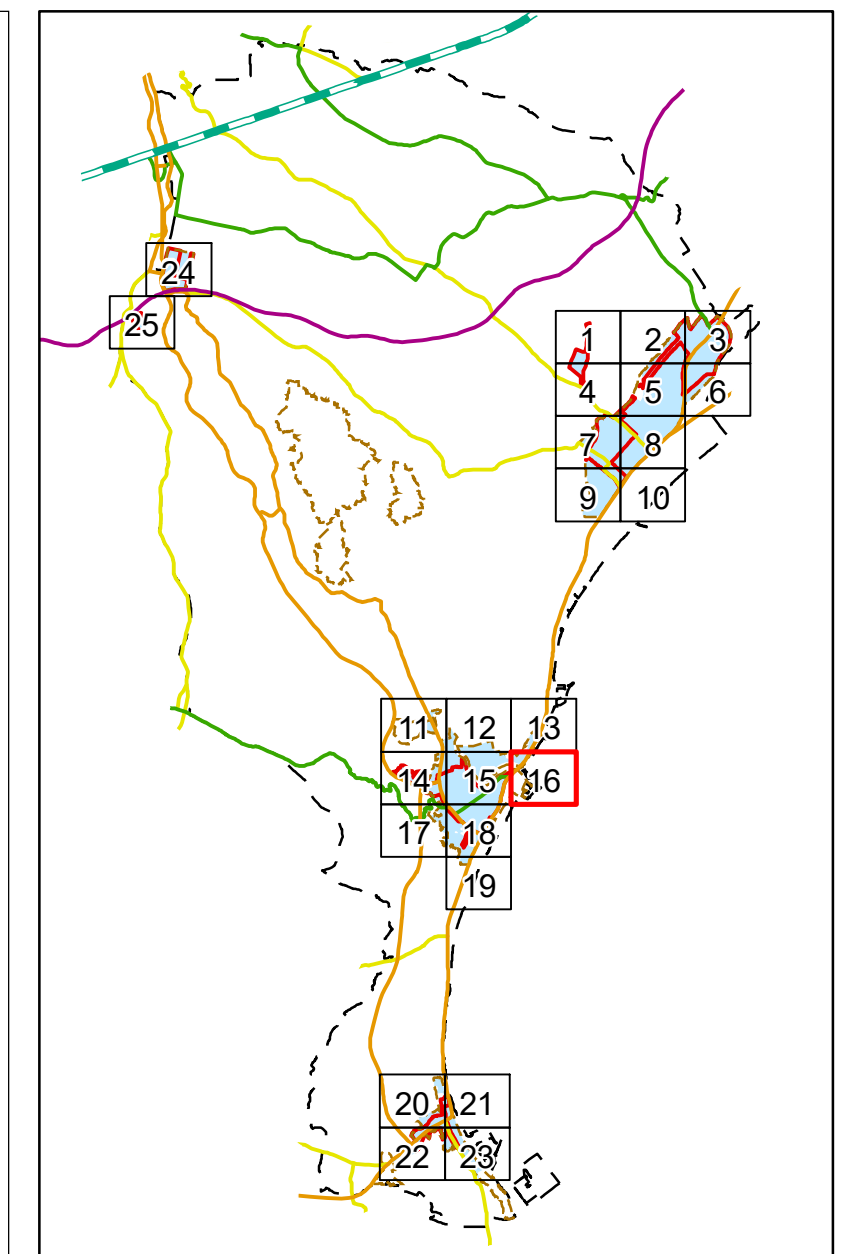

居住誘導区域・都市機能誘導区域 詳細図(16/25)

凡例

- 都市機能誘導区域
- 居住誘導区域
- 用途地域指定区域