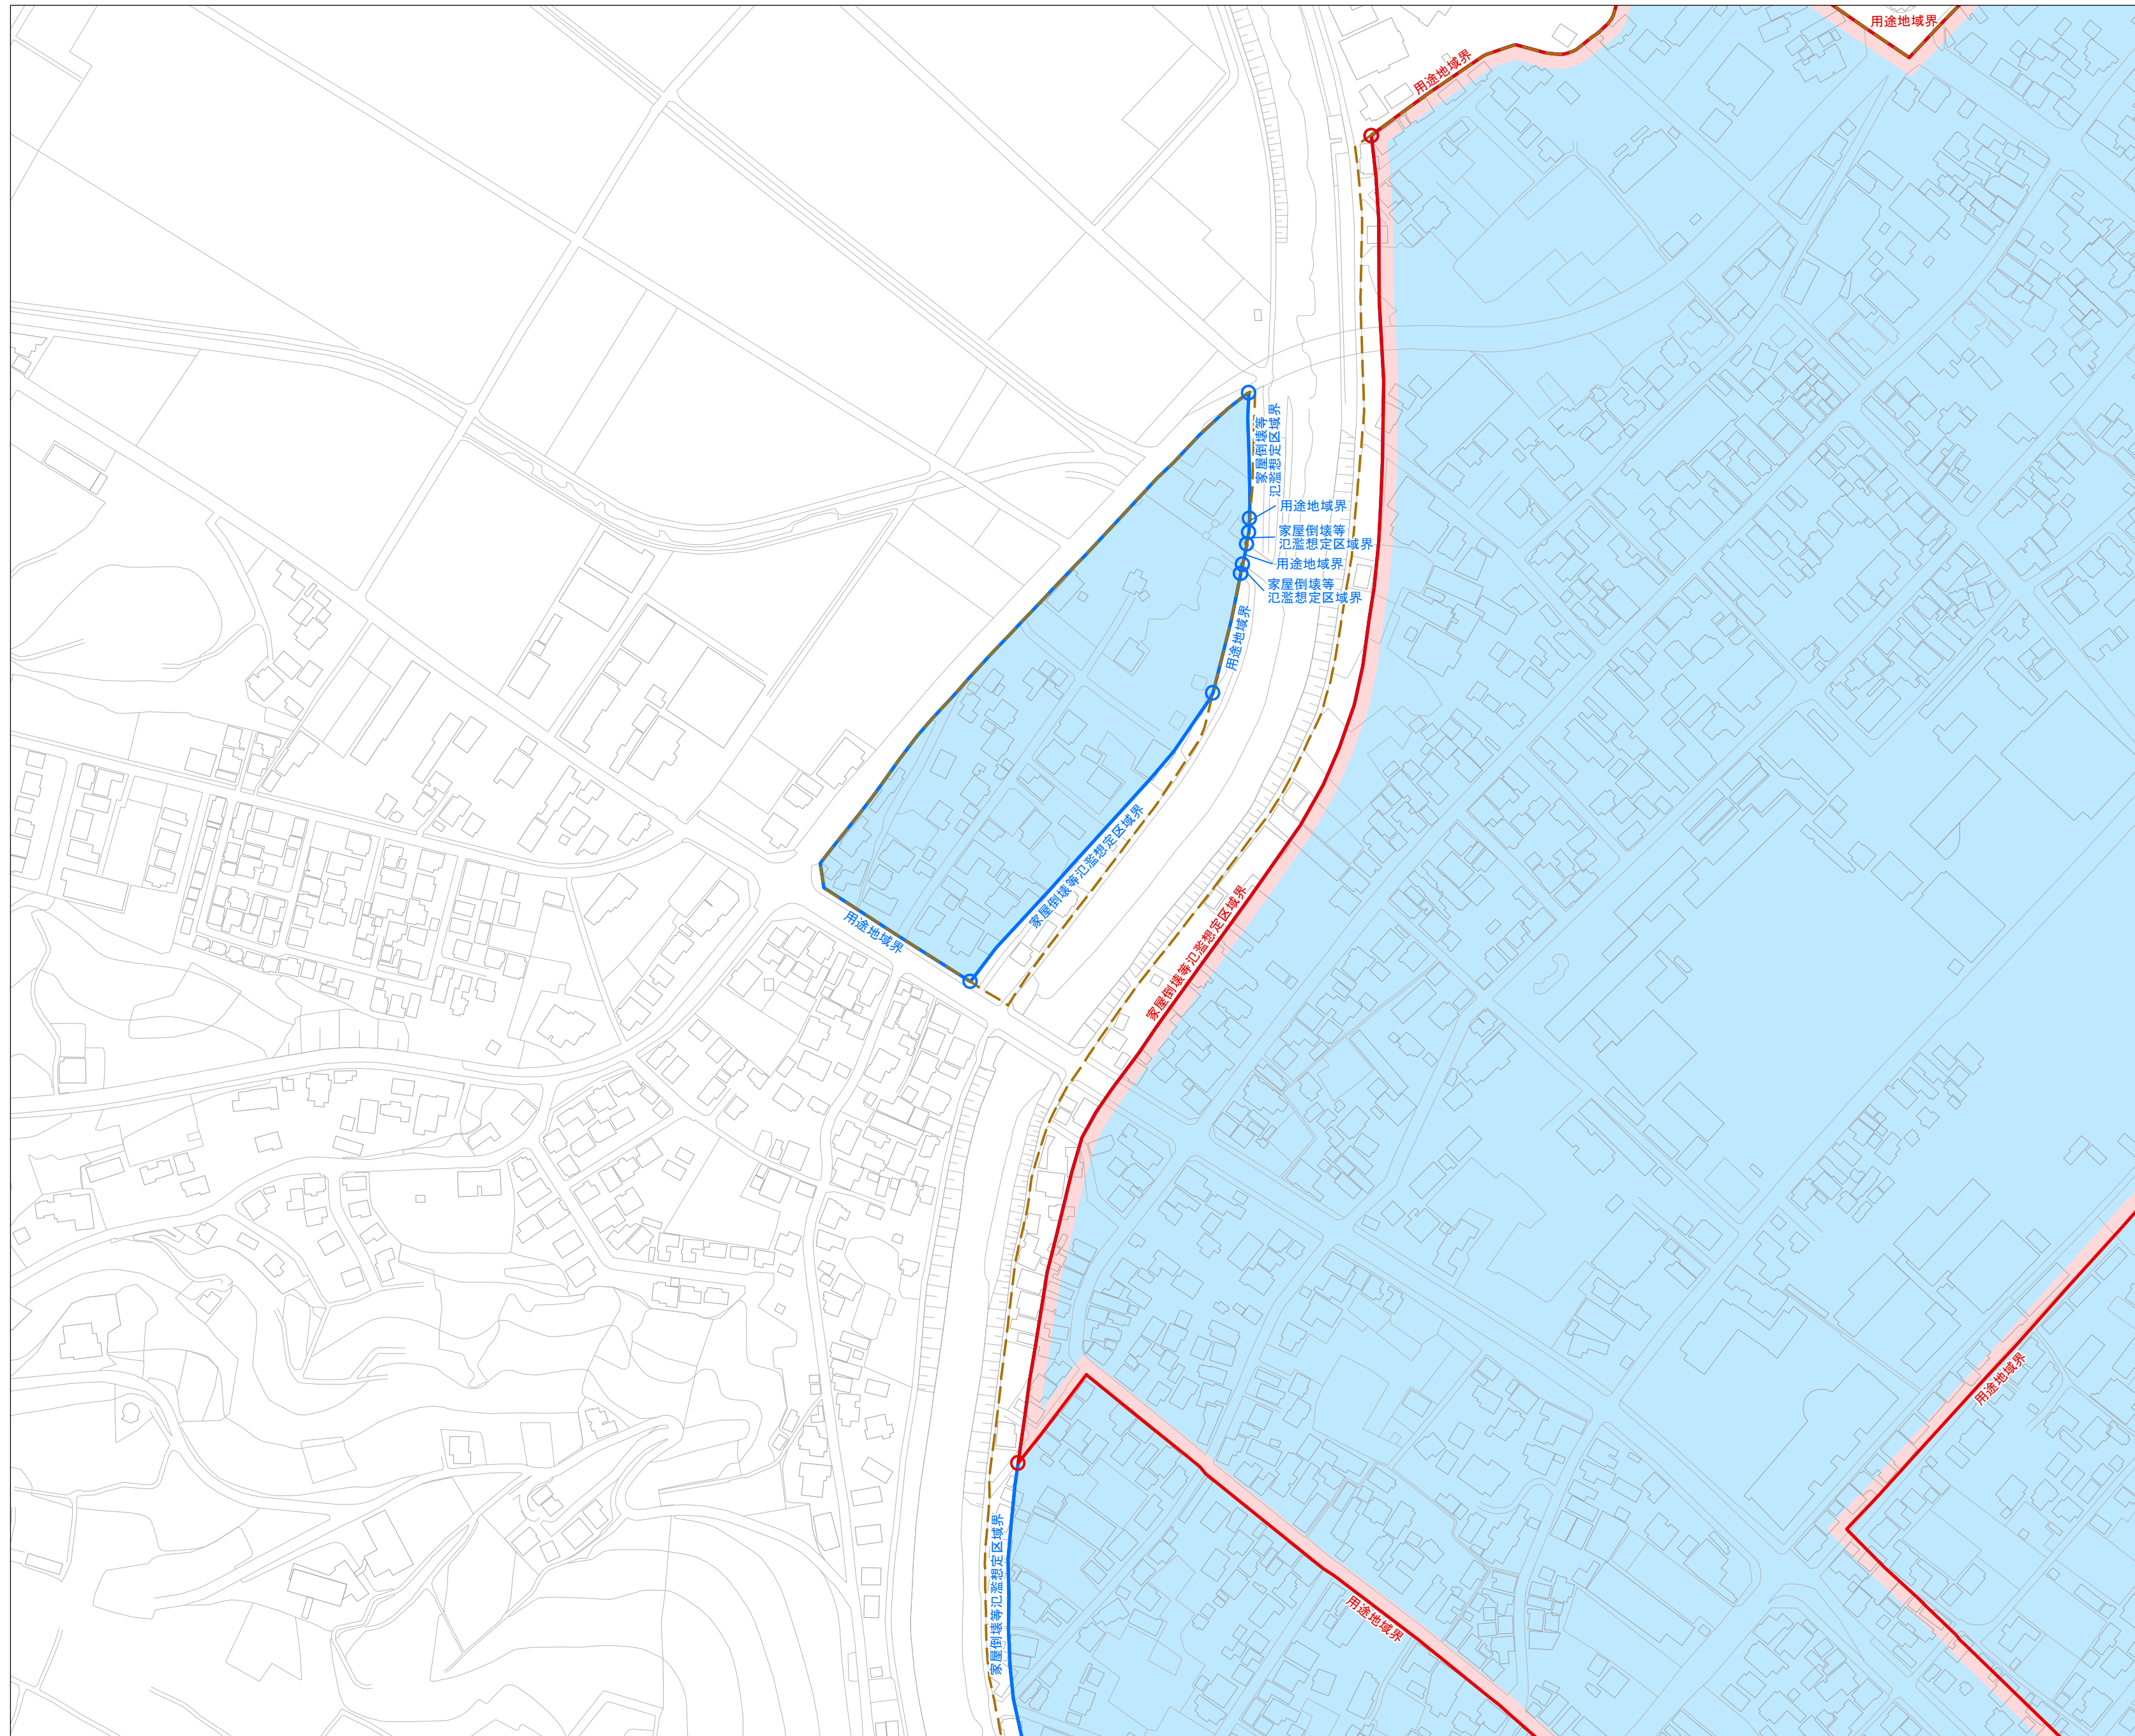

# 居住誘導区域・都市機能誘導区域 詳細図(1/25)

居住誘導区域・都市機能誘導区域 詳細図(2/25)

居住誘導区域・都市機能誘導区域 詳細図(3/25)

- 凡例
- 都市機能誘導区域
  - 居住誘導区域
  - 用途地域指定区域

居住誘導区域・都市機能誘導区域 詳細図(4/25)

# 居住誘導区域・都市機能誘導区域 詳細図(5/25)

居住誘導区域・都市機能誘導区域 詳細図(6/25)

# 居住誘導区域・都市機能誘導区域 詳細図(7/25)

居住誘導区域・都市機能誘導区域 詳細図(8/25)

1:2,500

居住誘導区域・都市機能誘導区域 詳細図(9/25)