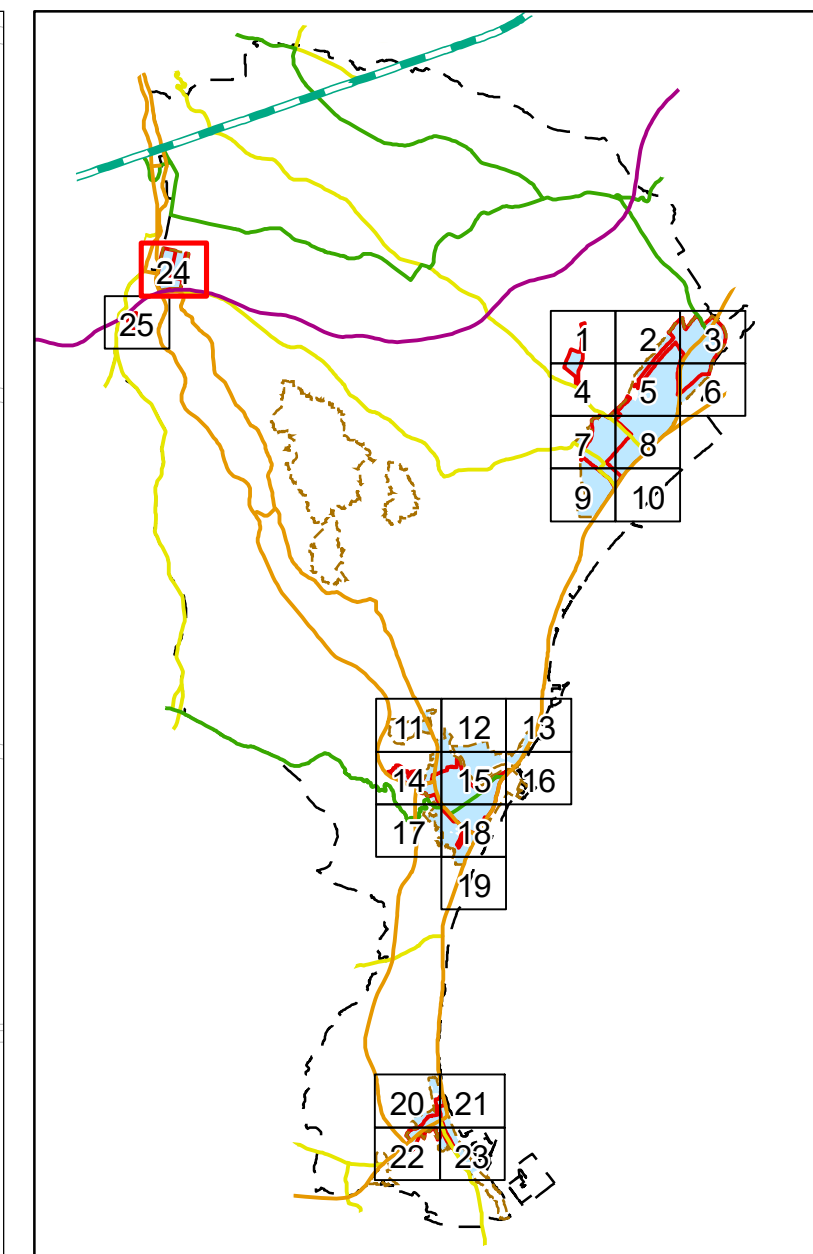

居住誘導区域・都市機能誘導区域 詳細図(24/25)

1. 凡例
2. 都市機能誘導区域
   - 居住誘導区域
   - 用途地域指定区域