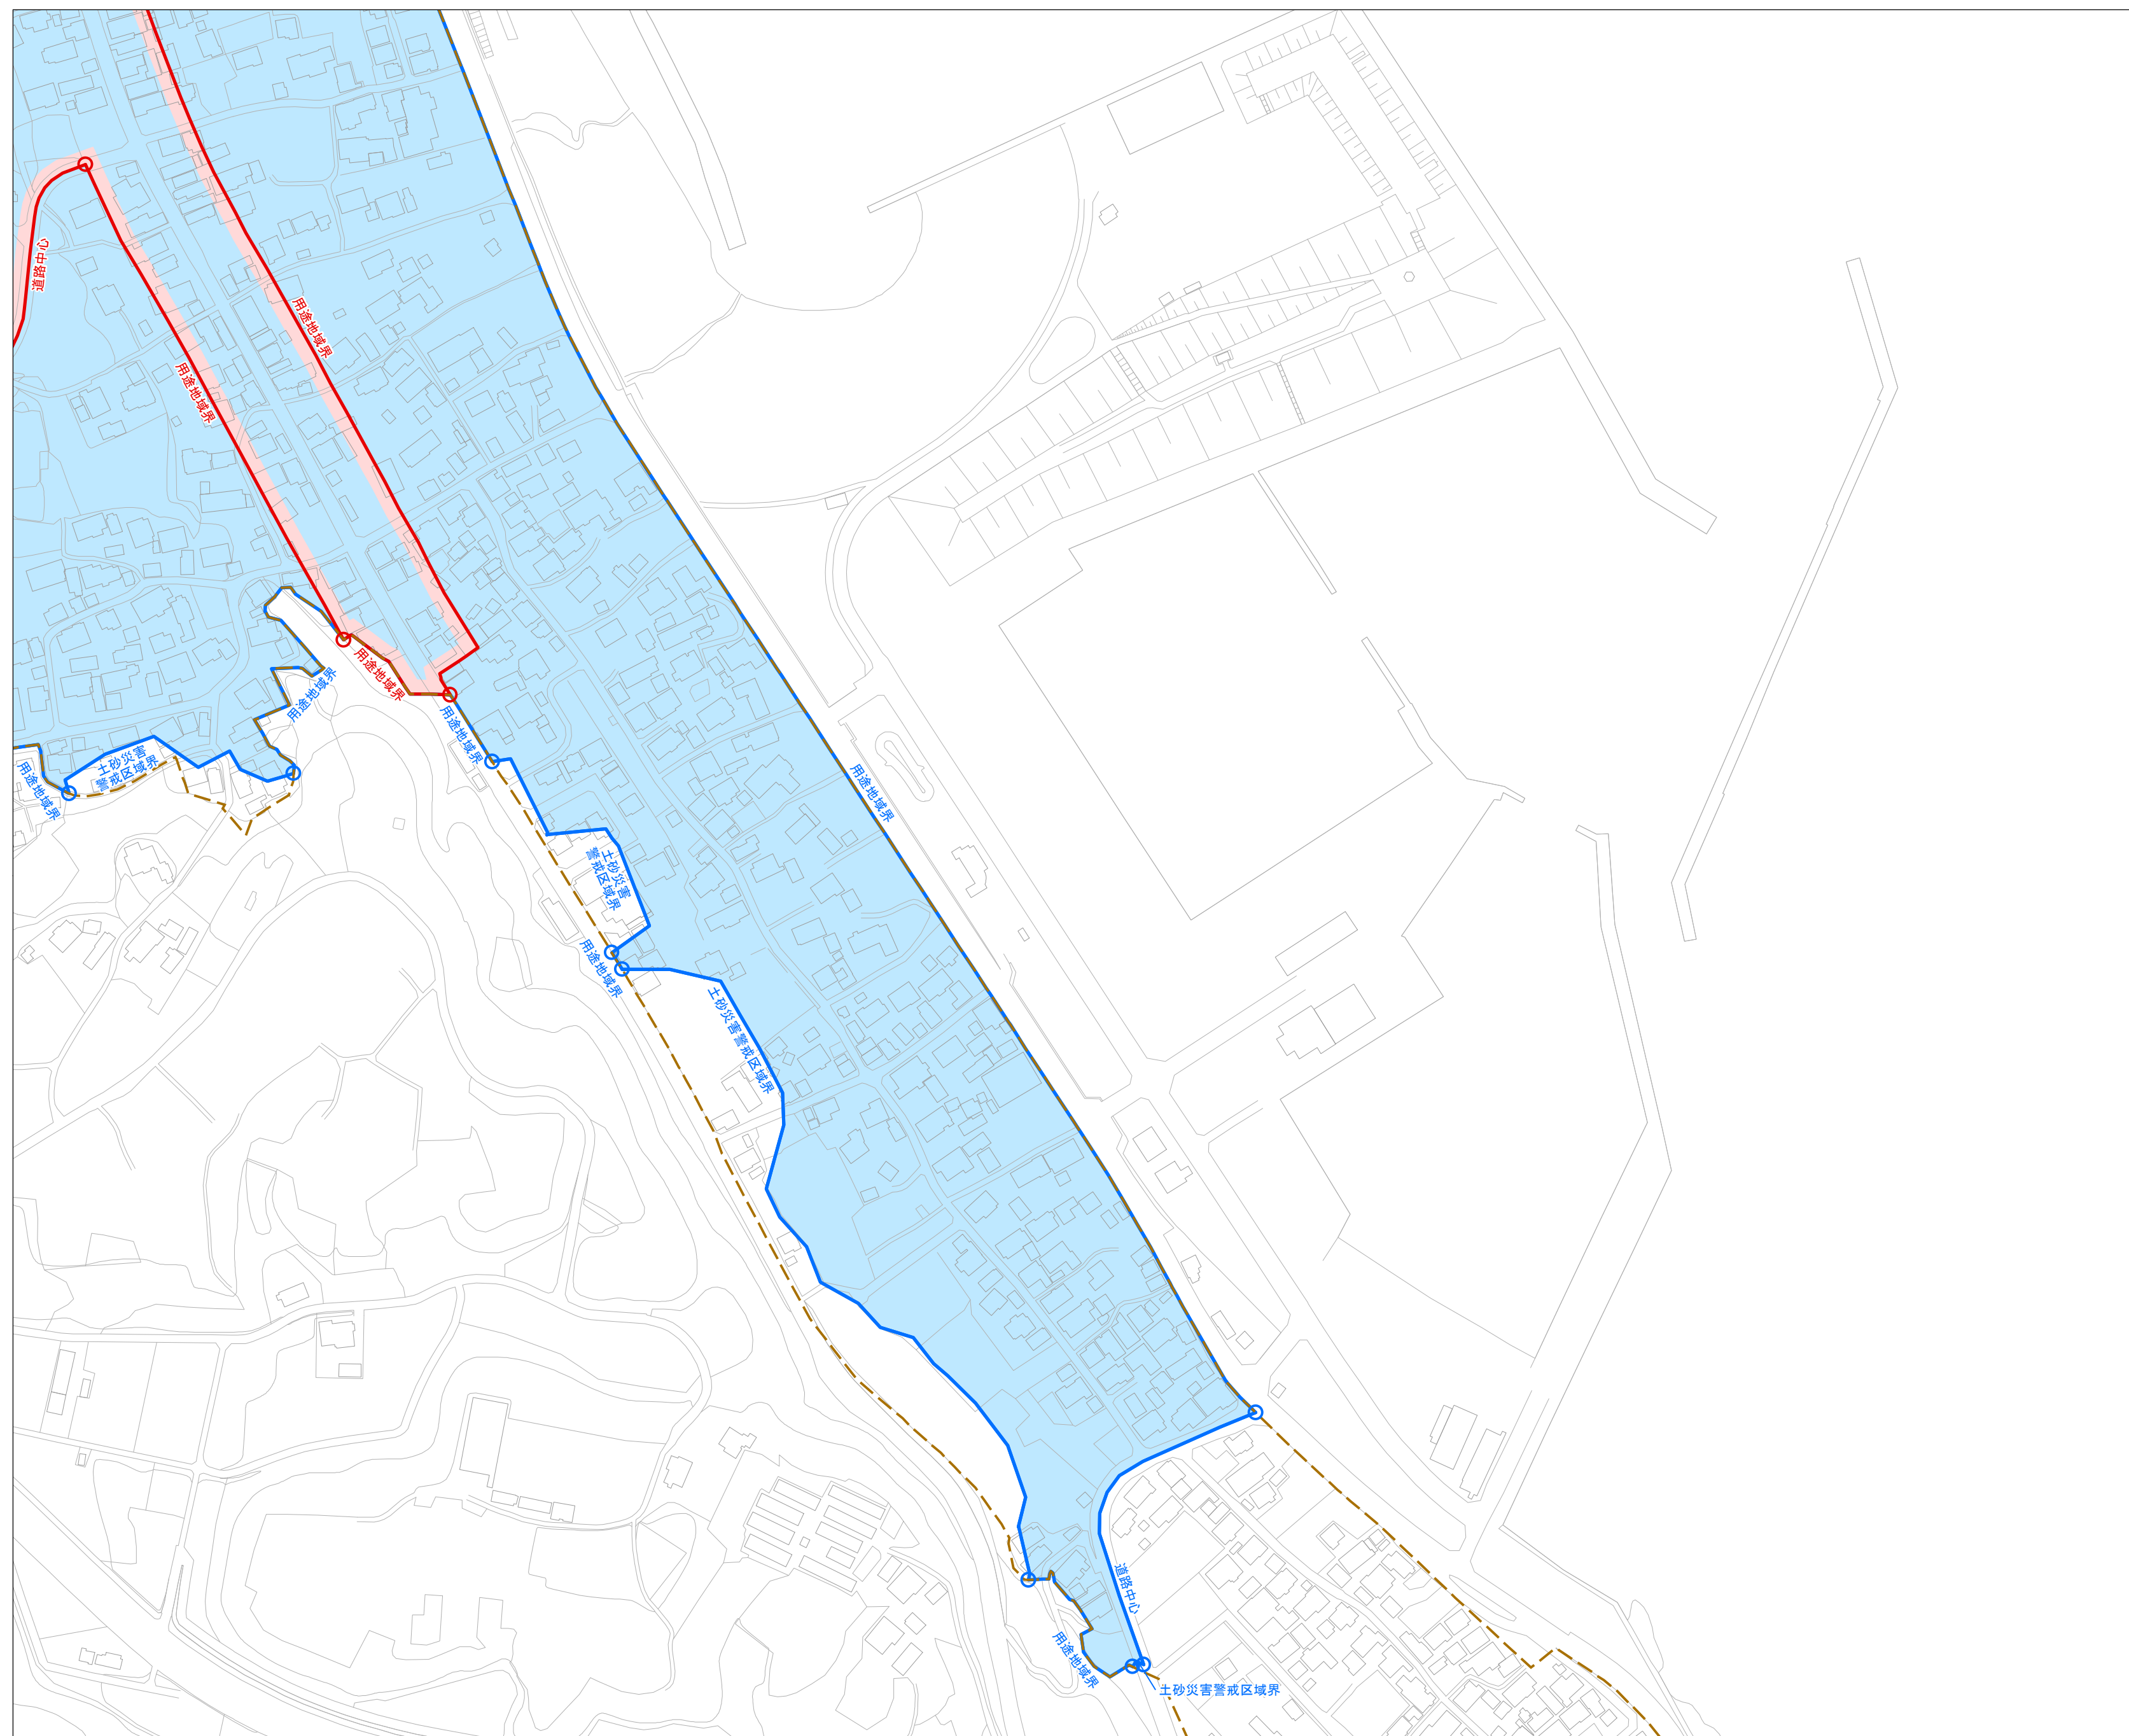

居住誘導区域・都市機能誘導区域 詳細図(21/25)

居住誘導区域・都市機能誘導区域 詳細図(22/25)

- 凡例
- 都市機能誘導区域
  - 居住誘導区域
  - 用途地域指定区域

1:2,500

居住誘導区域・都市機能誘導区域 詳細図(23/25)

1:2,500