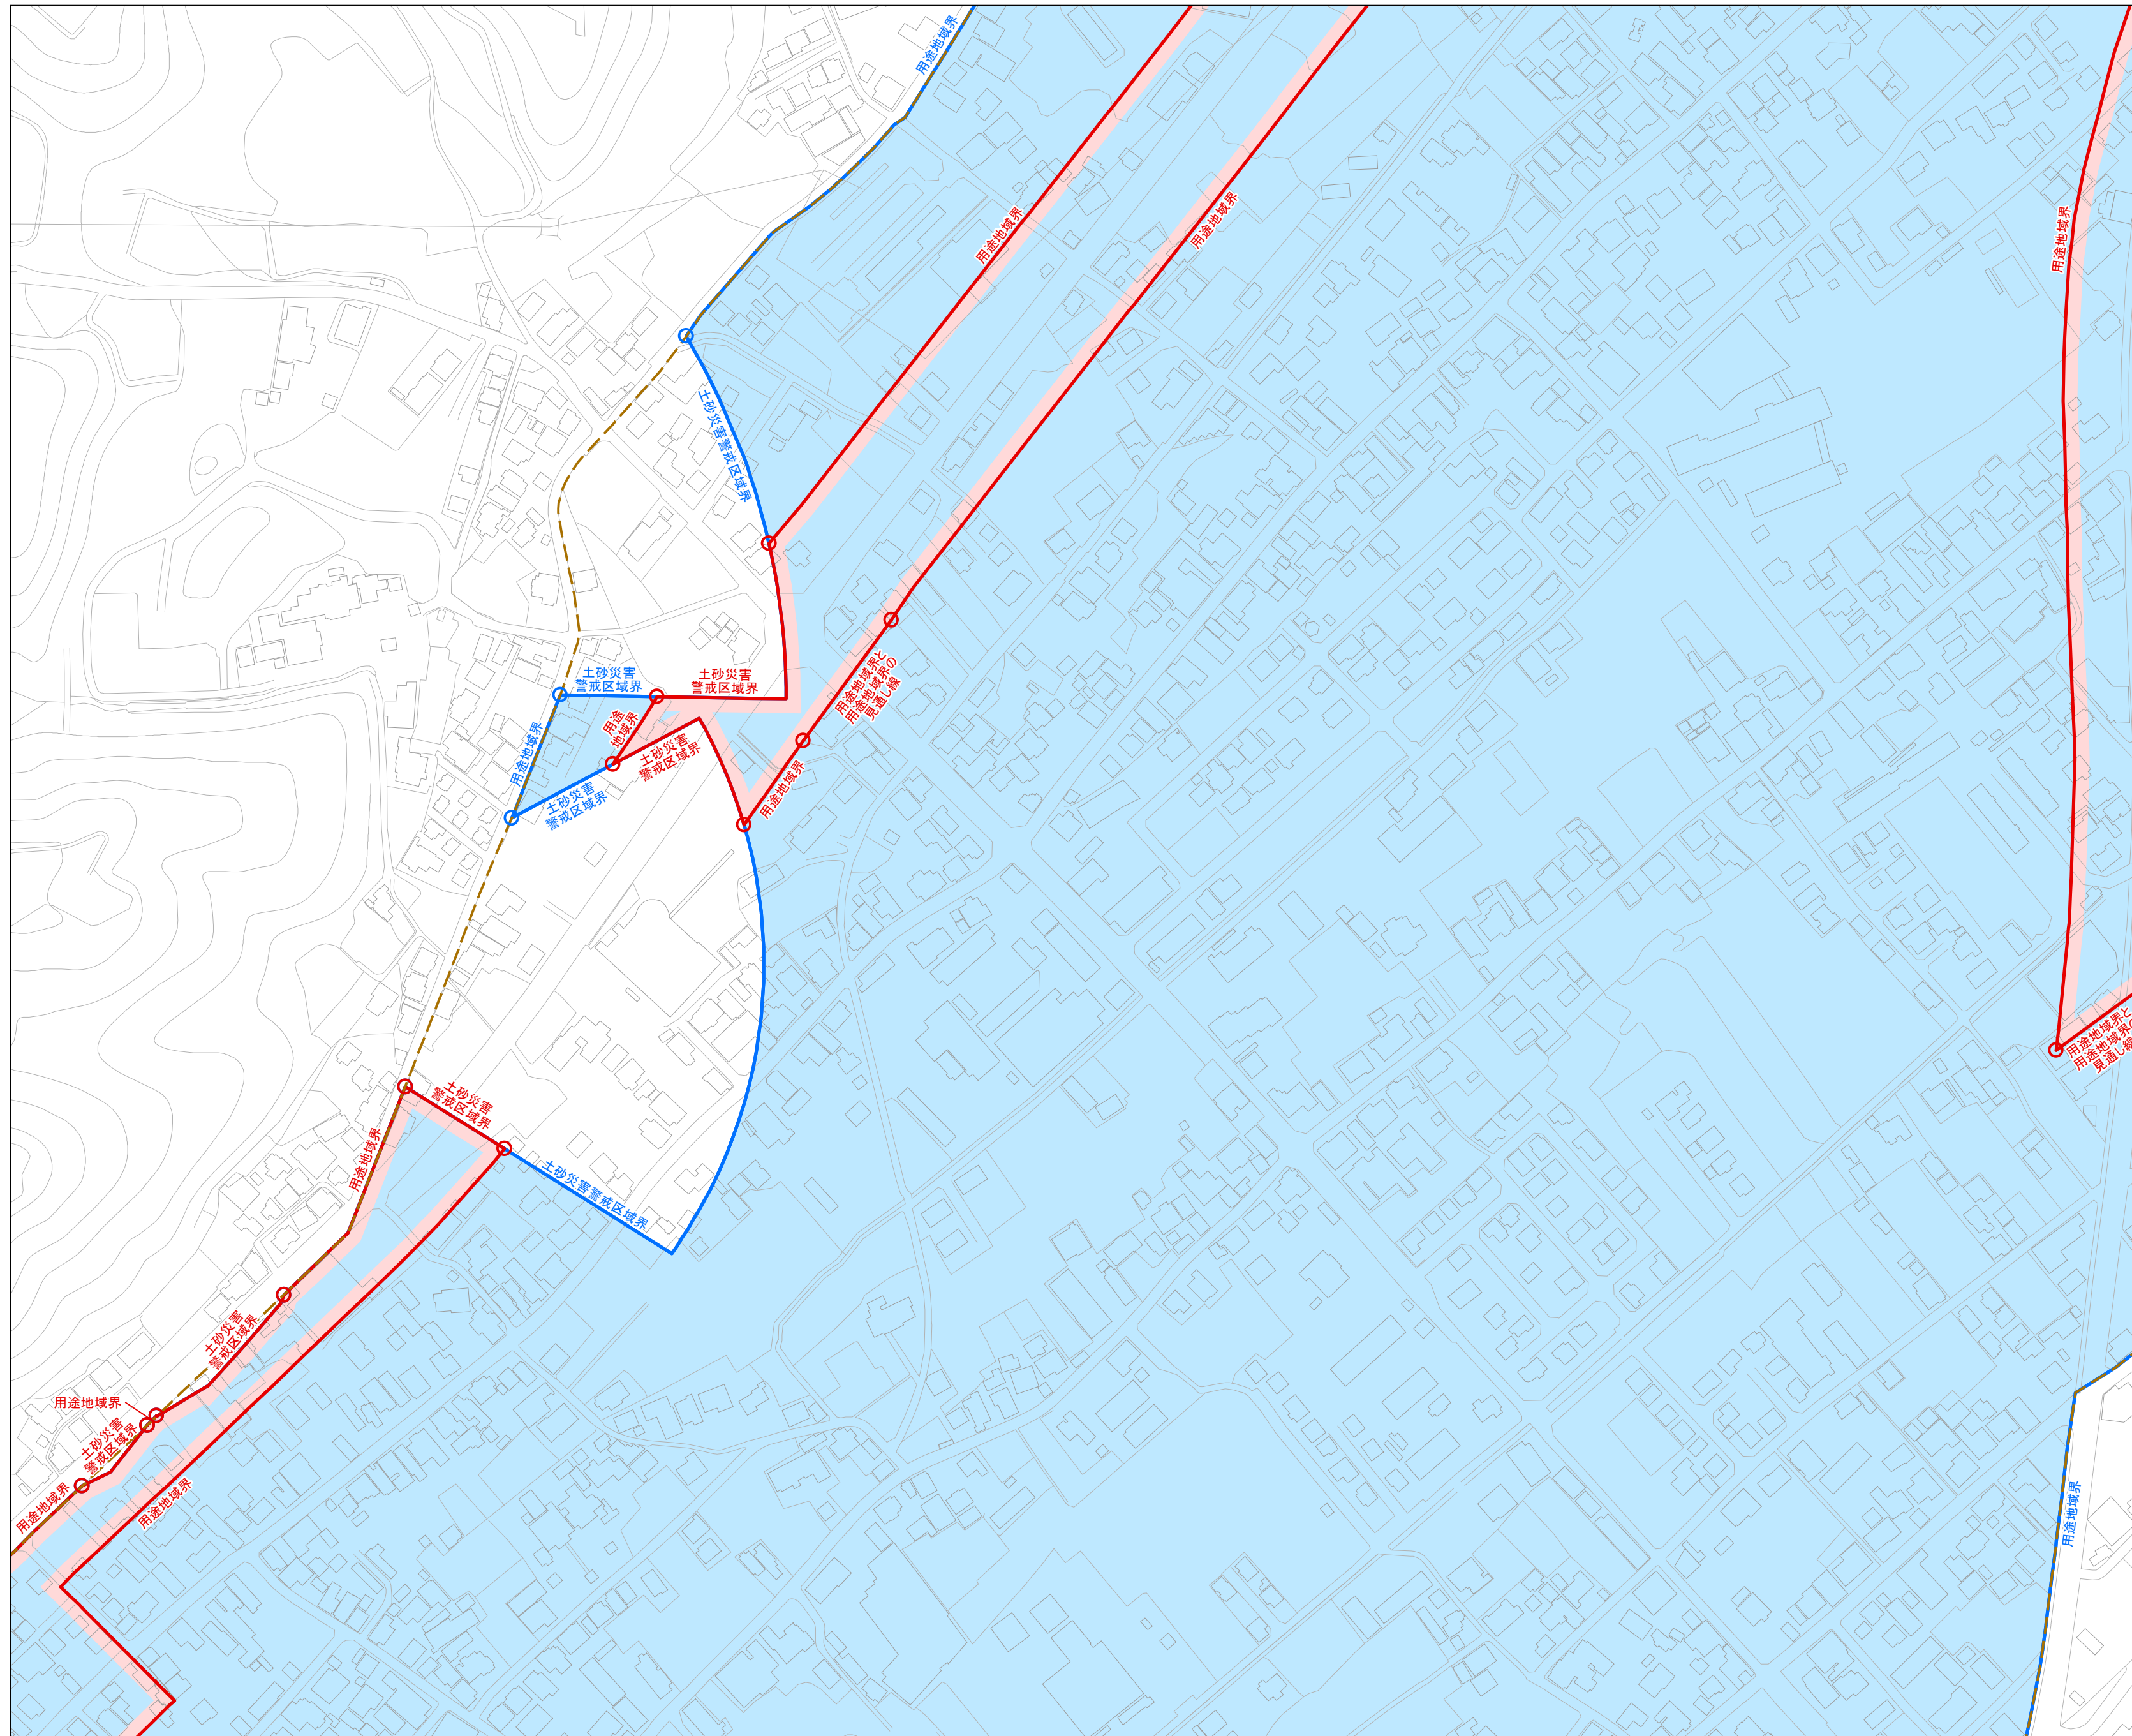

# 居住誘導区域・都市機能誘導区域 詳細図(1/25)

居住誘導区域・都市機能誘導区域 詳細図(2/25)

居住誘導区域・都市機能誘導区域 詳細図(3/25)

- 凡例
- 都市機能誘導区域
  - 居住誘導区域
  - 用途地域指定区域

居住誘導区域・都市機能誘導区域 詳細図(4/25)

# 居住誘導区域・都市機能誘導区域 詳細図(5/25)

居住誘導区域・都市機能誘導区域 詳細図(6/25)

# 居住誘導区域・都市機能誘導区域 詳細図(7/25)

居住誘導区域・都市機能誘導区域 詳細図(8/25)

1:2,500

居住誘導区域・都市機能誘導区域 詳細図(9/25)