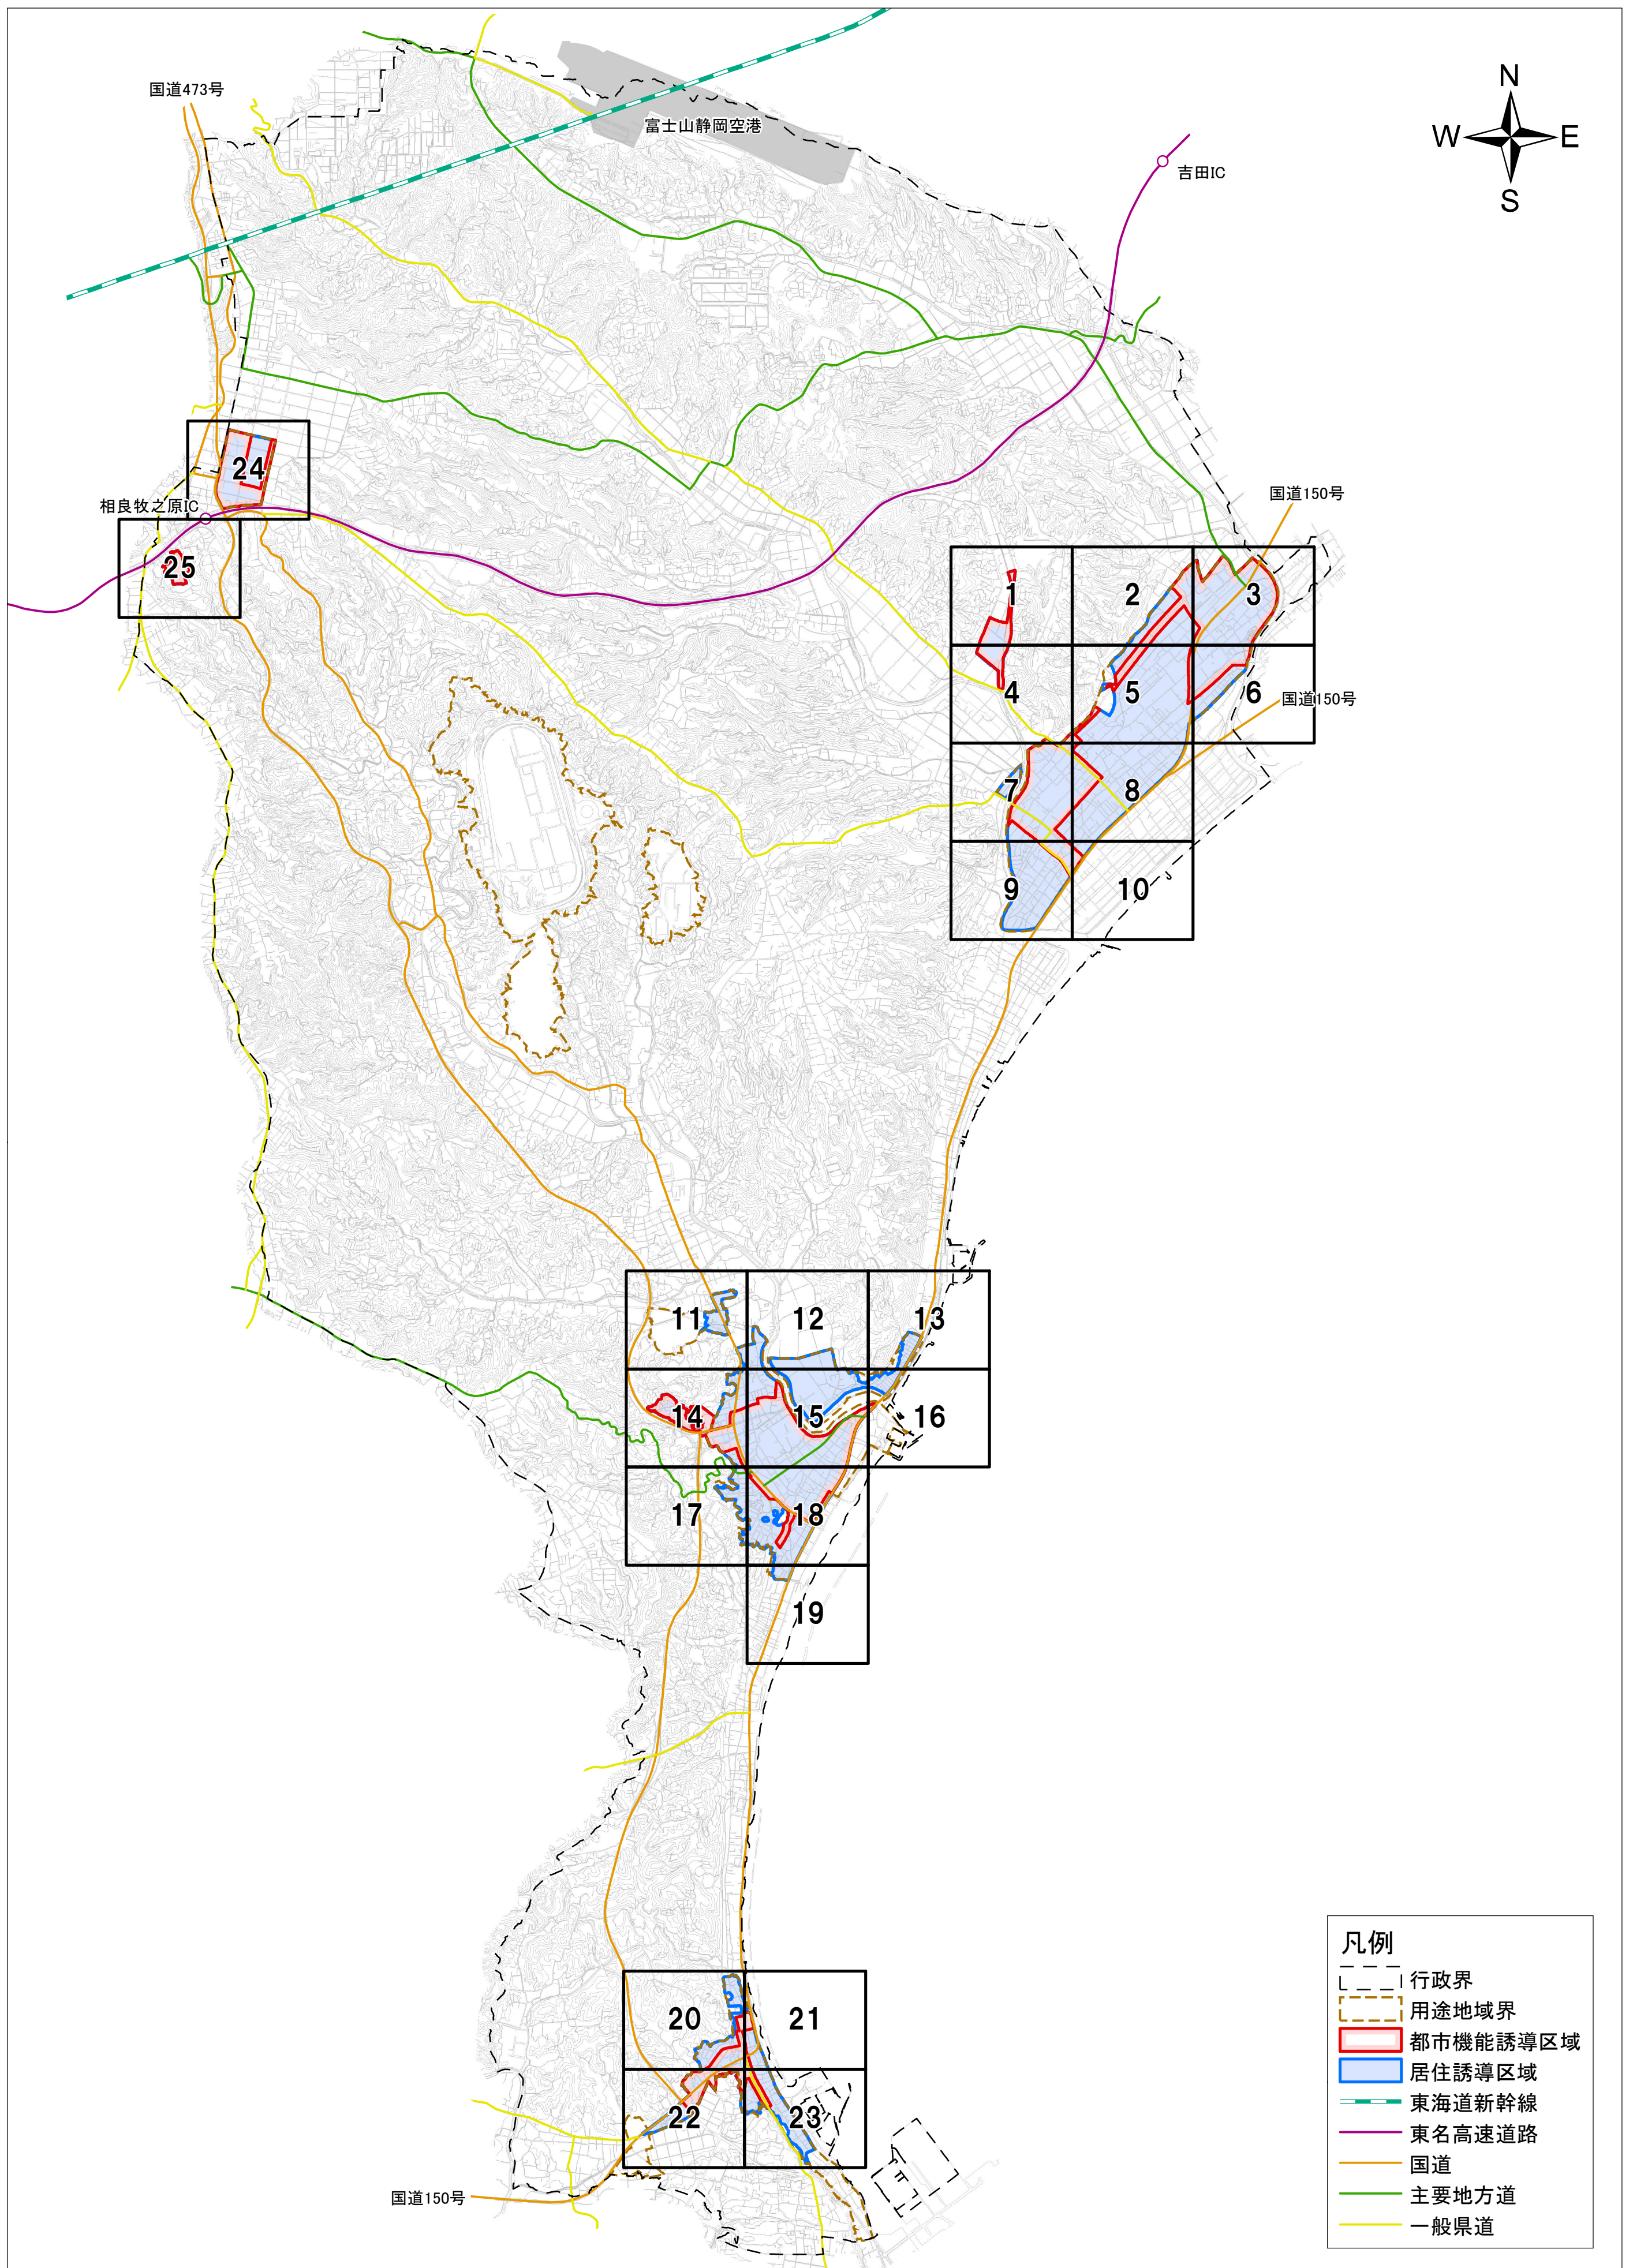

# 居住誘導区域・都市機能誘導区域 索引図

1:40,000  km  
 1 0.5 0 1 2 3