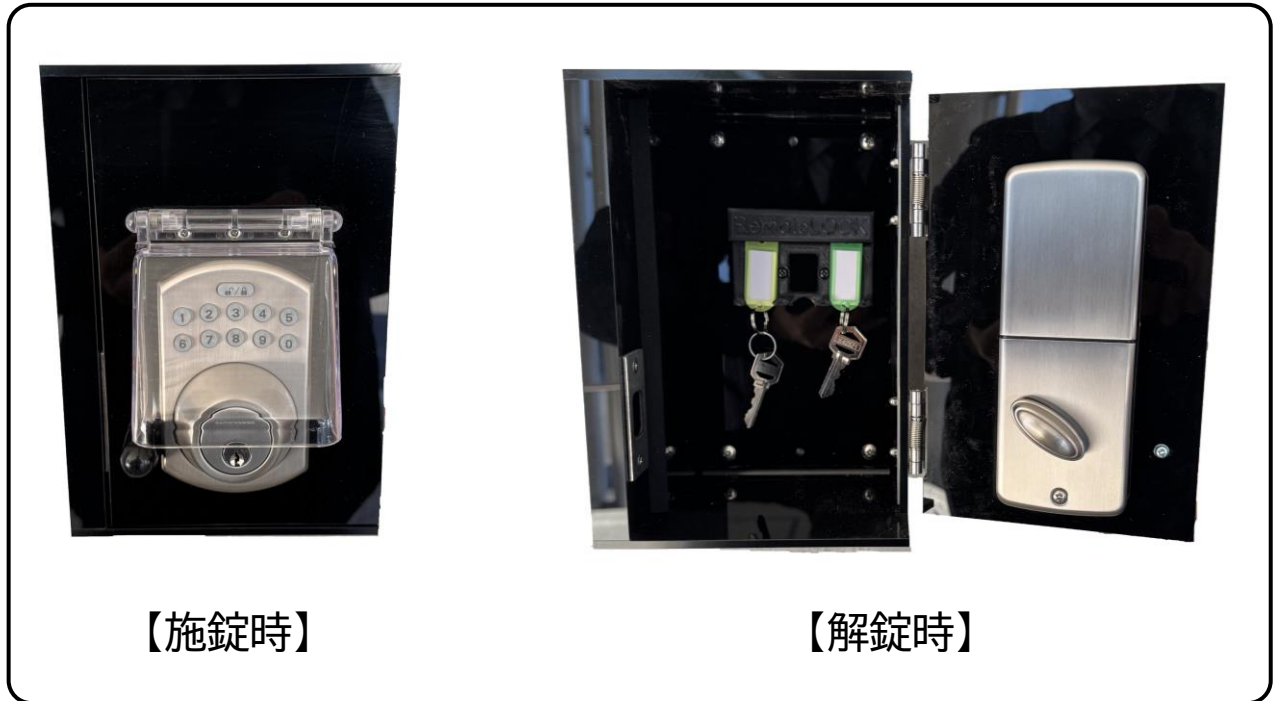

スマートロックで公共施設の利用がより便利に

<スマートロック型キーボックスとは>

鍵の代わりに、暗証番号を入力して解錠ができるキーボックスです。キーボックス内に設置された施設の鍵を取り出し、施設の解錠・施錠を行うことで、管理施設に鍵を取りに行ったり返しに行く必要がなくなります。

1 スマートロック対象施設

スマートロック型キーボックスが設置されている施設は以下のとおりです。なお、施設予約システムの利用が難しい方、解錠・施錠に不安がある方は、今までとおり管理施設において鍵をお貸しします。

2 スマートロック型キーボックスの操作方法

(1) 外観

(2) 開け方(OOPEN)

「テンキー」で暗証番号を押した後、「確定ボタン」を押してください。

(3) 閉め方(LOCK)

「確定ボタン」を押してください。

※スマートロックを開けてから60秒経過すると、締め忘れ防止のためオートロック機能が働きますのでご注意ください。

3 予約から施設使用までの流れ