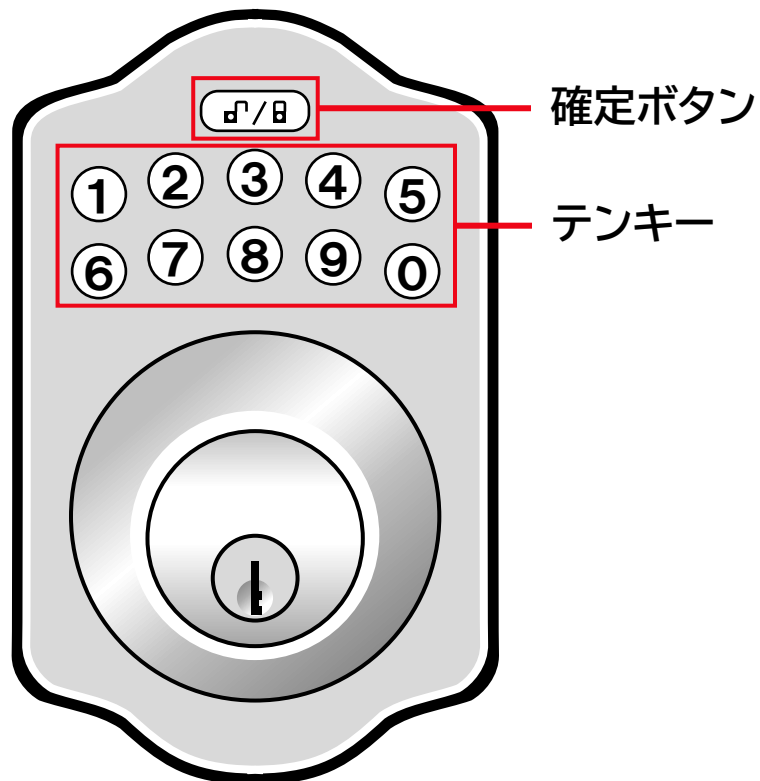

スマートロックで公共施設の利用がより便利に

<スマートロック型キーボックスとは>

鍵の代わりに、暗証番号を入力して解錠ができるキーボックスです。キーボックス内に設置された施設の鍵を取り出し、施設の解錠・施錠を行うことで、管理施設に鍵を取りに行ったり返しに行く必要がなくなります。

1 スマートロック対象施設

スマートロック型キーボックスが設置されている施設は以下のとおりです。なお、施設予約システムの利用が難しい方、解錠・施錠に不安がある方は、今までとおり管理施設において鍵をお貸しします。

2 スマートロック型キーボックスの操作方法

(1) 外観

(2) 開け方(OOPEN)

「テンキー」で暗証番号を押した後、「確定ボタン」を押してください。

(3) 閉め方(LOCK)

「確定ボタン」を押してください。

※スマートロックを開けてから60秒経過すると、締め忘れ防止のためオートロック機能が働きますのでご注意ください。

3 予約から施設使用までの流れ

(1) 公共施設予約システムで施設を予約する

(2) 施設の使用料を支払う(体育施設の場合)

(3) 暗証番号を確認

ア 暗証番号のお知らせメール(利用日の3日前に通知)で確認

様
お申込み施設のアクセス情報をお送りいたします。
PINコード(解錠キー): 858218
有効時間: 2026/02/27 16:30-21:30
URL(外部リンク):

イ 公共施設予約システムから確認(ログインが必要です)

▼ 申請番号 ▲	▼ 利用日時 ▲	▼ 利用施設 ▲	暗証番号	
2025000107	2026(令和8)年 3月25日 (水) 17:00-17:30	静波体育館 体育館 全面	359104	詳細
2025000080	2026(令和8)年 4月19日 (日) 18:00-19:30	片浜体育館 体育館 全面	450151	詳細