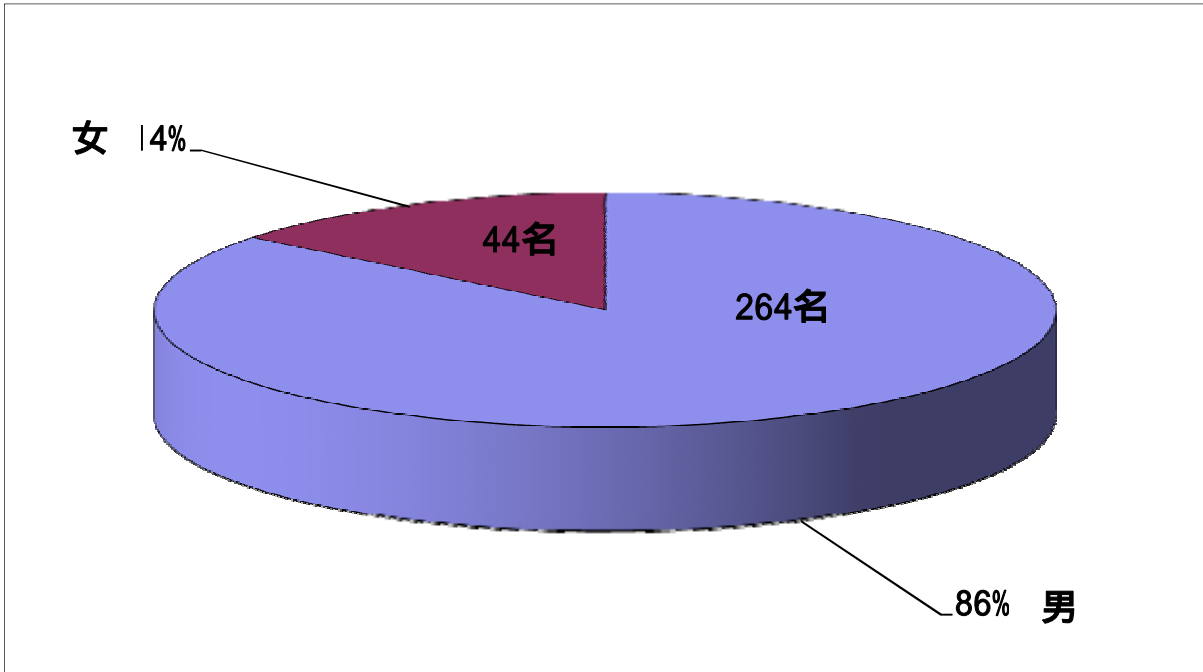

# 平成25年度 牧之原市議会報告会 参加者数の推移

## 男女比

## 年代比