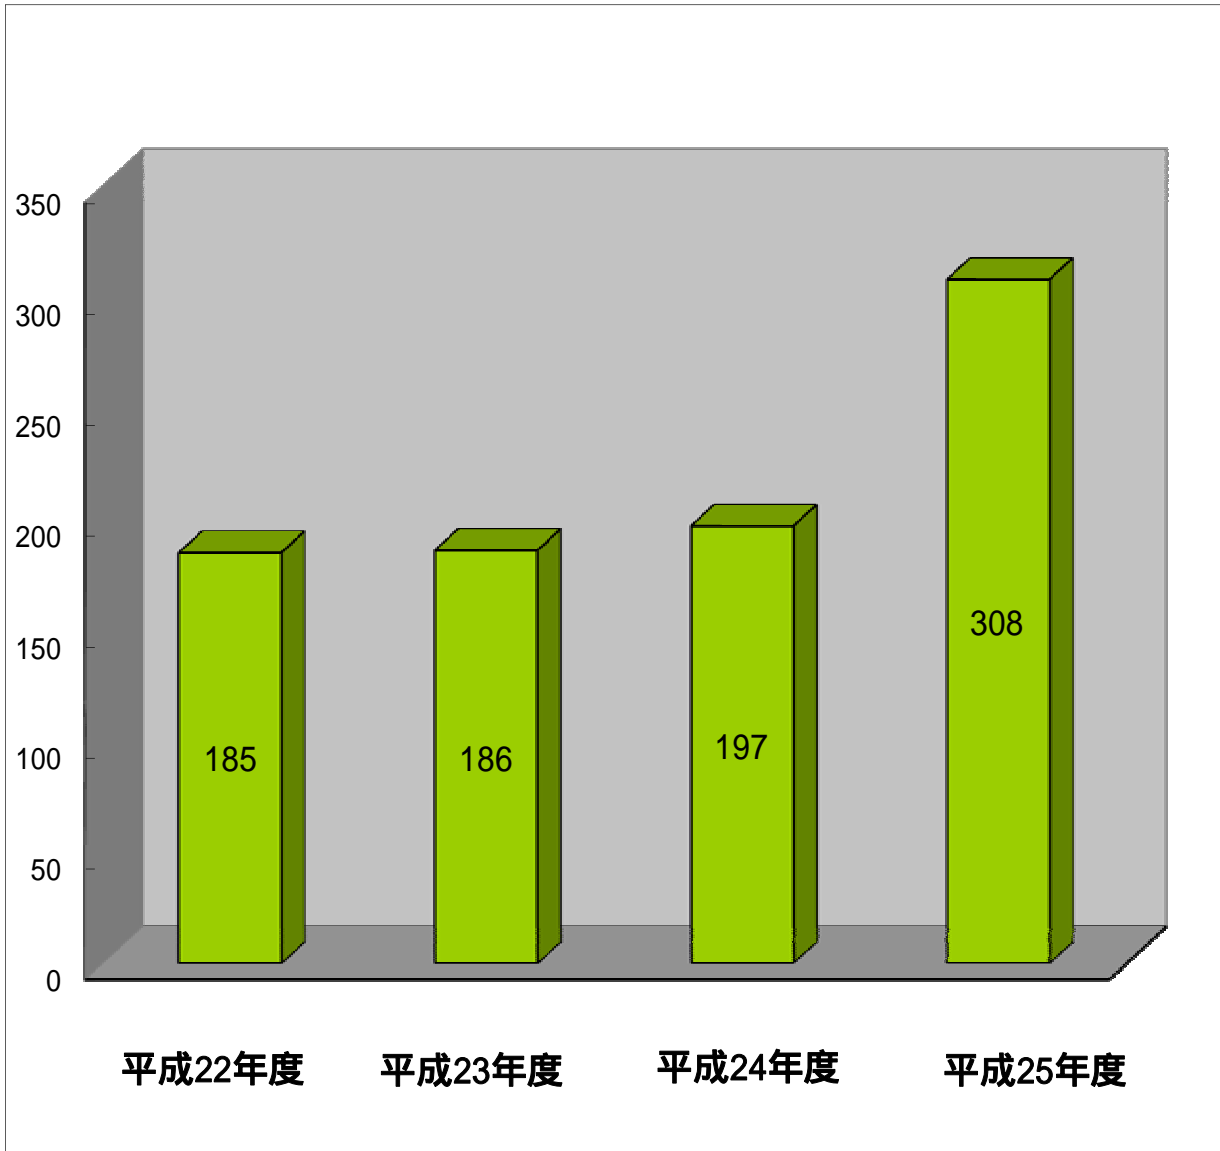

# 平成25年度 牧之原市議会報告会 参加者数の推移

## 男女比

## 年代比