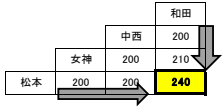

萩間線(相良本通 ~ 金谷小学校)

運賃表

お問い合わせは 静鉄バス コールセンター Tel054-252-0505 営業時間 7:30~20:00

令和7年4月1日から変更

<この表の見方>

- ① 乗車バス停と降車バス停を縦横で結びます。(例)松本で乗車し、和田で降車する場合 => 運賃は240円です

運賃表 (Fare Table) showing fares between stations from 相良本通 to 金谷小学校.