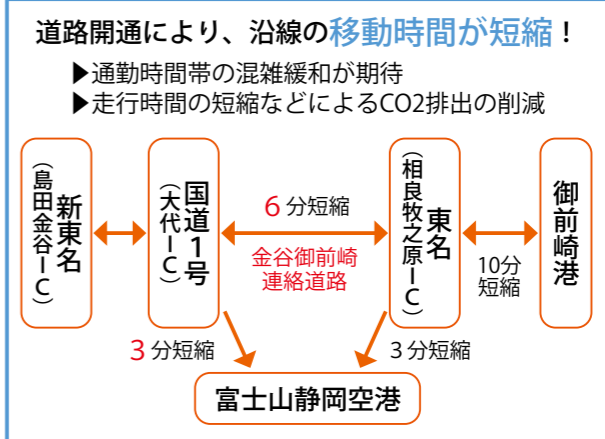

防災

地域住民の生命や財産を守るために
坂口谷川水門が完成しました

問い合わせ 建設課 杉村 ☎(53) 2628

県は平成28年度から、本市と吉田町の境を流れる二級河川坂口谷川の河口部（細江地内）で、地震・津波対策として水門建設を進めてきました。今年度ついに水門が完成し、供用を開始しました。

この地域で想定される「レベル1（計画津波高5.9m）」の津波に対応するもので、震度5弱から5強以上の地震を感じると自動

ゲート門数	2門（1門あたり高さ4.7メートル、幅33メートル）	
開閉時間	▶地震時の緊急自動降下：約2分	▶遠隔操作降下：約30分
操作方法	▶地震計連動による自動閉鎖（震度5弱から5強以上地震加速度250ガル以上感知時）▶県島田土木事務所からの遠隔操作	
事業期間	平成28年度～令和6年度	
総工費	約44億円	

的に門（ゲート）が閉じる構造。これにより津波の被害を防ぐだけでなく、流域の津波浸水被害を低減させる効果が期待されます。

2月8日には完成式典が執り行われ、坂口谷川水門建設促進期成同盟会長である杉本市長など、県や市町の関係者など関係者が出席。水門起動セレモニーを行い、完成を祝いました。

道路

御前崎港から新東名高速道路までアクセス性が向上
国道1号菊川ICと国道473号倉沢ICが繋がります

問い合わせ 建設課 杉村 ☎(53) 2628

県が平成23年度から整備を進めてきた国道1号菊川IC（島田市菊川）から国道473号倉沢IC（菊川市倉沢）までの金谷相良道路II工区が、3月29日に開通します。

開通区間は、新東名高速道路島田金谷ICと御前崎港を結ぶ「金谷御前崎連絡道路」の一部で、総事業費は約217億円。これにより国道1号から御前崎港までがバイパスで結ばれます。

移動時間の短縮や富士山静岡空港の利用促進、「大規模な広域防災拠点」である空港へのアクセス強化などによる周辺地域の防災力強化や経済活性化が期待されます。

動物

野良猫問題でお悩みの皆さんへ
「地域猫活動」をご存じですか

問い合わせ 環境課 板倉 ☎(53) 2609

「庭にふんや尿をされて困る」「鳴き声がうるさい」など、野良猫の増加により多くの問題が生じています。これらを解決するため有効な方法の一つである「地域猫活動」について紹介します。

野良猫問題が生じている地域の住民が主体となり、野良猫に不妊・去勢手術を施して元の地域に戻します。その後は、トイレの設置やふん尿の清掃、決まった時間での餌やりなど適正に管理しながら、地域全体で一代限りの命を守り、猫の生息数を減らしていく活動です。

不妊・去勢手術費用の助成

市では野良猫の不妊・去勢手術を実施した人に対し、費用の一部を助成します。

- ▼メスII上限1万円
- ▼オスII上限5千円

*市が実施する「猫の適正管理講習会」を受講した人が対象で、事前申請が必要。

*術後に猫の耳にV字の切れ込みを入れること。

*飼い猫には適用されません。

野良猫への餌やりは厳禁です

猫は放っておくと、ねずみ算式にどんどん増えます。生後4〜12カ月で繁殖できるようになり、年に2〜4回出産する上、1回の出産で4〜8匹の子猫を産みます。つまり、1匹のメス猫から、1年間に30匹以上増える可能性があります。「可愛い」「かわいそう」という気持ちだけで餌やりをしてはいけません。

餌をあげる人の3大責任

- ①不妊去勢手術をする
- ②餌は片付けて掃除する（やりっぱなし禁止）
- ③ふん尿のお世話をする

動物

毎年4月から6月は「狂犬病予防注射月間」です
忘れないで！狂犬病予防注射

問い合わせ 環境課 板倉 ☎(53) 2609