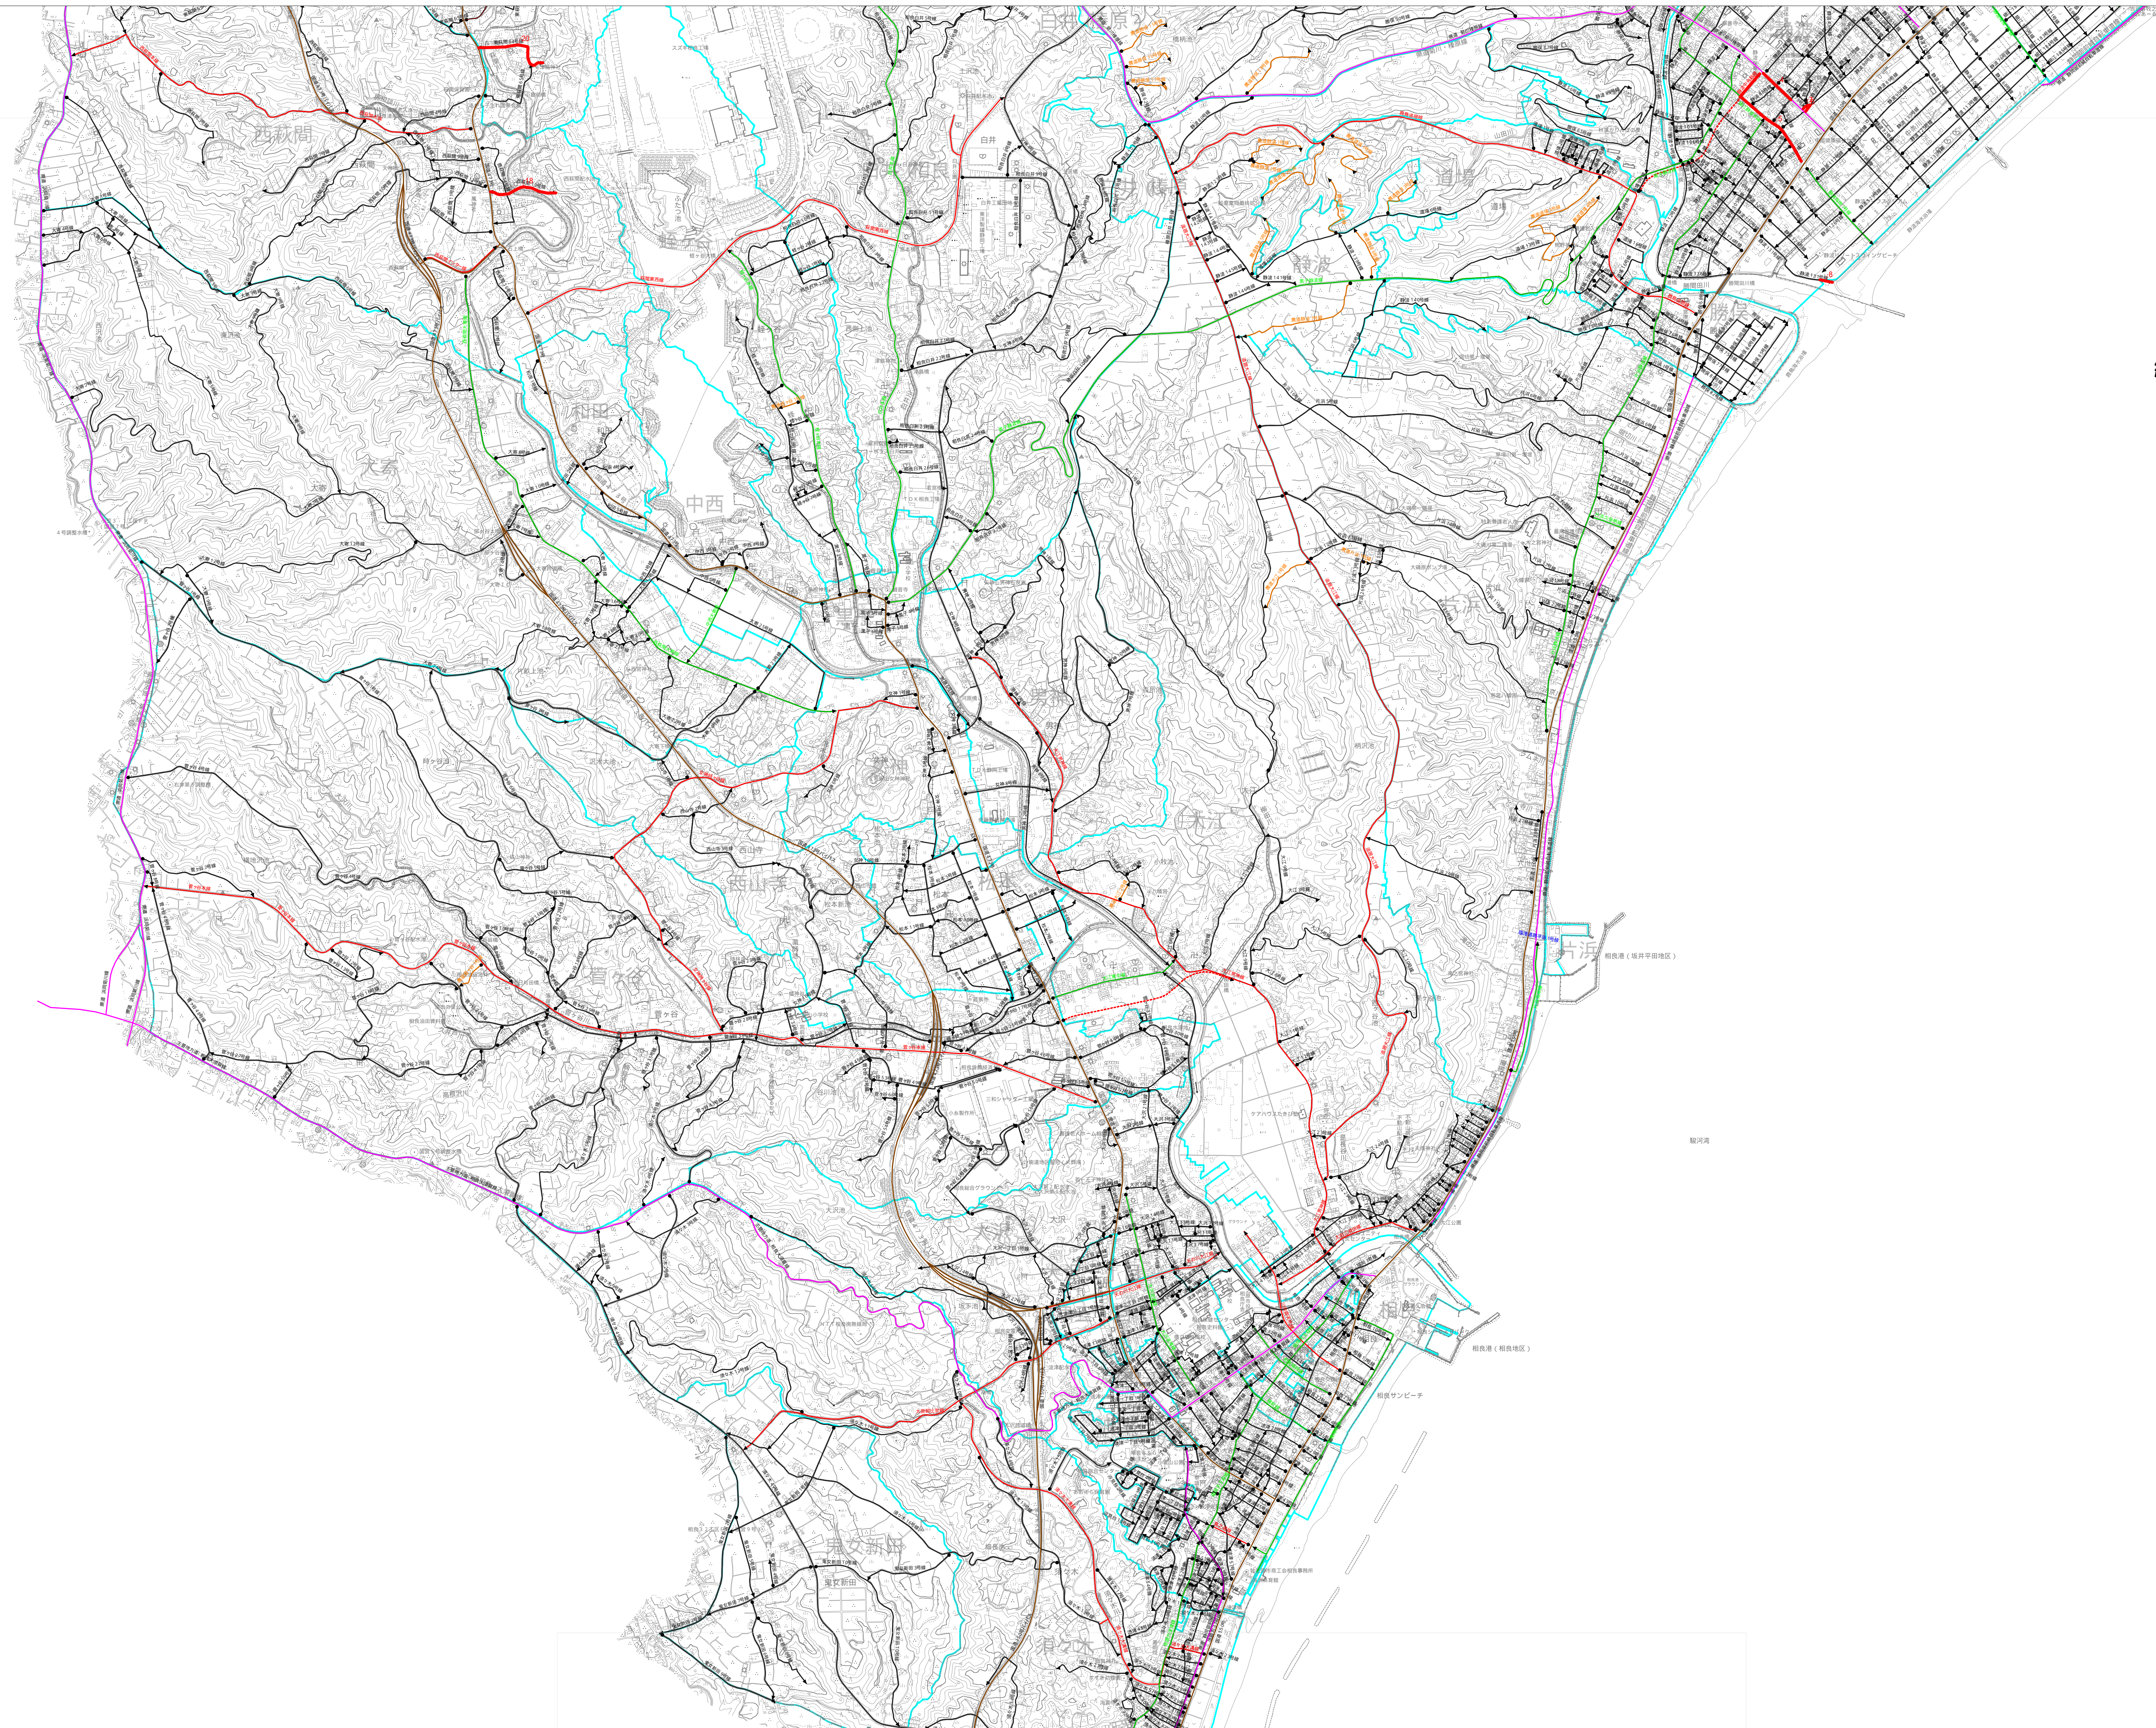

道路網図

- 1
- 2
- 3

縮尺 1/10,000

凡例	
国道	→
主要地方道及び県道	→
市道 一級路線	→
市道 二級路線	→
市道 その他路線	→
農道	→