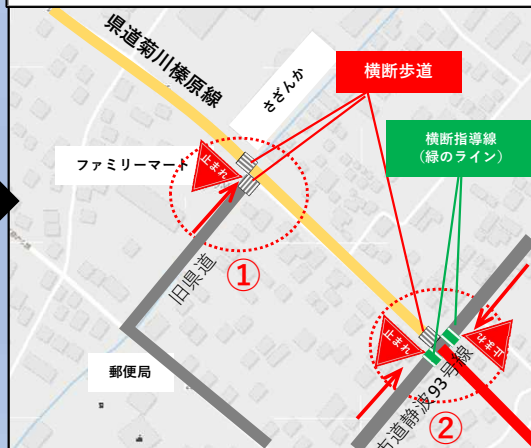

都市計画道路 静波1号幹線 (県道 菊川榛原線) 通行開始について

<< 通行開始に伴い交通規制が切り替わります >>

通行開始日：令和6年3月9日(土)15時頃

切り替え場所詳細図 (現状)

切り替え場所詳細図 (3/9~)

★変更点★

- ①さざんか前交差点
一旦停止が旧県道側に変更
横断歩道 2 箇所の新設
- ②静波93号線交差点
一旦停止が市道側に変更
横断指導線 2 箇所の新設

当事業に関するお問い合わせ
静岡県 島田土木事務所 都市計画課
TEL：0547-37-4181
HP：<https://shimada.doboku.pref.shizuoka.jp/topics/>