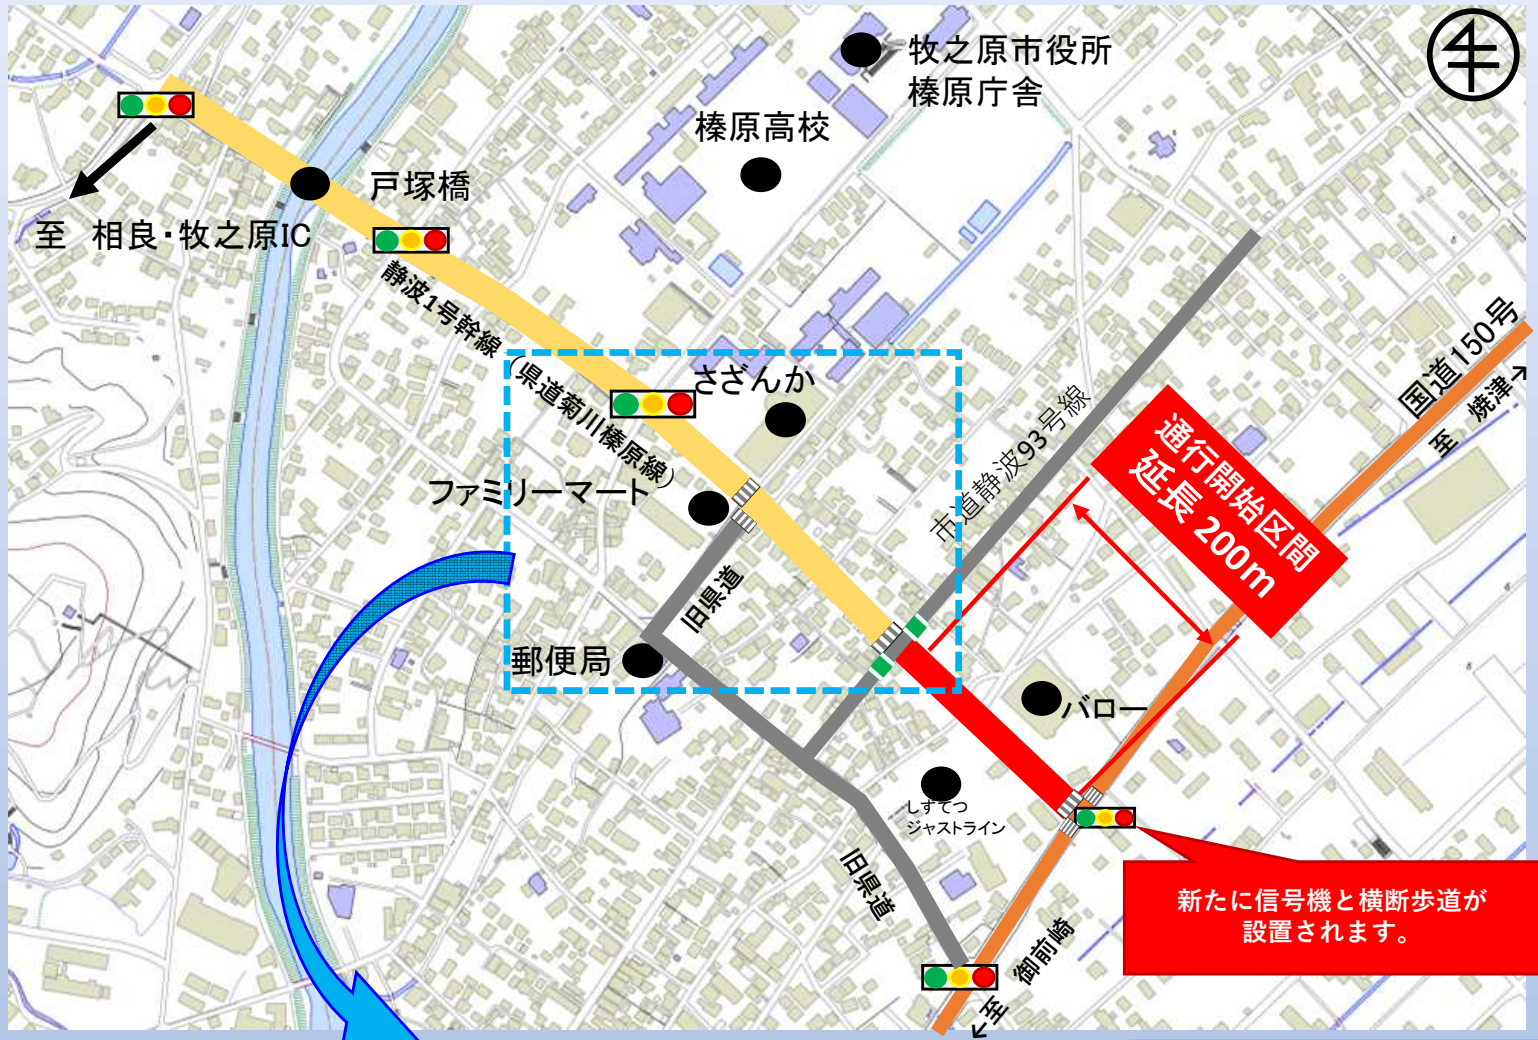

都市計画道路 静波1号幹線 (県道 菊川榛原線) 通行開始について

<< 通行開始に伴い交通規制が切り替わります >>

通行開始日：令和6年3月9日(土)15時頃

切り替え場所詳細図 (現状)

切り替え場所詳細図 (3/9~)

★変更点★

- ①さざんか前交差点
一旦停止が旧県道側に変更
横断歩道 2 箇所の新設
- ②静波93号線交差点
一旦停止が市道側に変更
横断指導線 2 箇所の新設

当事業に関するお問い合わせ
静岡県 島田土木事務所 都市計画課
TEL：0547-37-4181
HP：<https://shimada.doboku.pref.shizuoka.jp/topics/>