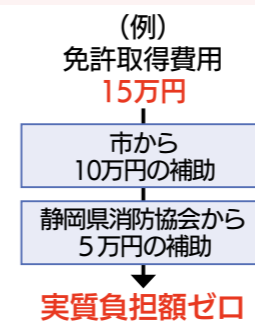

牧之原市消防団 新入団員募集!

牧之原市消防団は、現在439人で活動しています。市民の安全安心のため、地域防災の中核を担っています。

【消防団Q&A】

Q 消防団はどんなことをするの?
A 消火活動、風水害対応、花火大会警備、防災訓練などの地域活動のほか、さまざまな行事に参加します。
Q 消防団に入るためには?
A 市内に居住、勤務、在学する人で、年齢が18歳以上なら、誰

出初め式での放水(前年の様子)

でも入ることができません。
Q 仕事で忙しい場合は?
A もちろん仕事や学業を優先してください。団員は、仕事や学業と両立し、家庭の協力を得ながら、空いた時間で活動していきます。
Q 消防団はボランティアなの?
A 消防団員は非常勤特別職の地方公務員です。活動に必要な資機材は無償で貸与され、活動年数に応じた退職報奨金が支給されます。公務災害補償など福利厚生も充実しています。
Q 消防団に入って良かったことは?
A 地域や仲間とのつながりができます。学生時代の同級生や先輩・後輩と再会したり、消防団を通じて新しい仲間ができました。

認定こども園すき幼稚園での花火教室

女性消防隊

牧之原市消防団女性消防隊を知っていますか。
女性消防隊は、火災現場へ向かう男性消防団員とは違い、女性ならではの視点から地域に貢献する活動をしています。女性消防隊では、新入団員を随時募集しています。ぜひ入隊して、私たちと一緒に活動してみませんか。

【具体的な活動例】

- 応急手当普及員の資格を取得し、地域で応急救護普及活動を実施
- 幼稚園、保育園をまわり、子どもたちへ花火の安全な遊び方を教える花火教室を実施
- 全国女性消防団員活性化大会への参加
- 辞令交付式や出初め式など、消防団式典への参加
- その他、夜警巡視など啓発活動や広報活動を実施

準中型自動車運転免許の取得費用を補助します

平成29年3月12日の法律改正により、普通免許で運転可能な車両総重量が3.5トンに変更されました。そのため、法改正後に取得した普通免許では、市消防団で所有する3.5トン以上の消防車両を運転することができなくなりました。

準中型自動車運転免許取得事業費補助制度

準中型自動車運転免許

平成29年3月12日に新たに施行された、「普通免許」と「中型免許」の間に当たる新しい運転免許の種類。この免許を取得することで、車両総重量7.5トン未満、最大積載量4.5トン未満の車両を運転することができます。