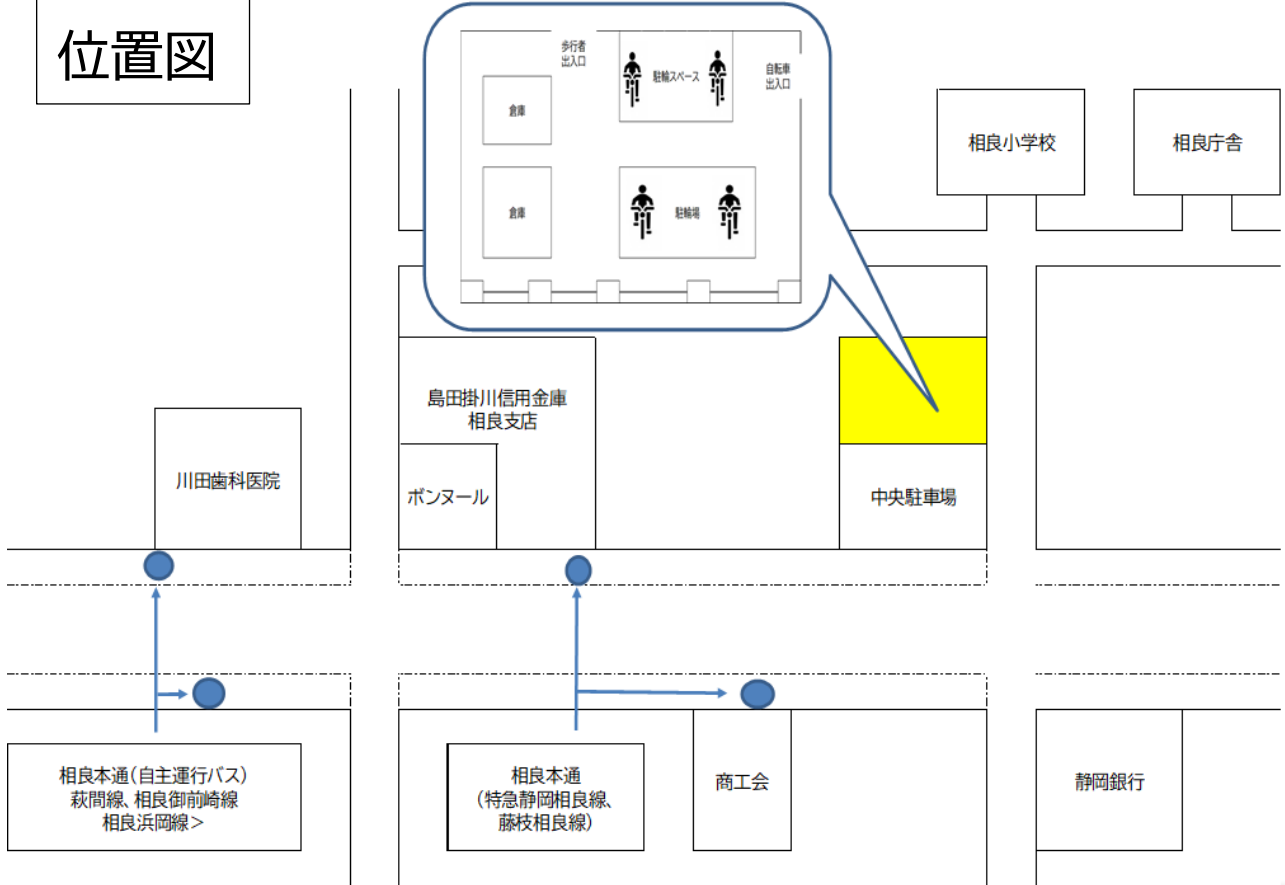

令和5年

4月1日から

バスを利用される皆様

相良本通バス停近くにバス利用者 駐輪場(無料)を設置しました

位置図

注意事項 (駐輪場ご利用のお願い)

- ・路線バスを利用する方以外の利用はご遠慮ください。
- ・自転車は前向き駐輪で、順序良く整理して、他の方の利用の妨げにならないよう駐輪してください。
- ・駐輪場スペース以外の場所に自転車を止めないでください。
- ・盗難・破損等の事故については、一切責任を負いません。
- ・盗難防止のため、自転車・バイクに必ずカギをかけ、荷物を置いたままにしないでください。
- ・ゴミ、その他の汚物等を捨てないでください。
- ・騒音等、近隣の方への迷惑となる行為はおやめください。

※1カ月以上の放置自転車は、駐輪場から撤去し、市役所で一定期間保管後、当方で処分いたします。

裏面もご覧ください

問い合わせ

牧之原市企画政策部 地域振興課空港交通係

☎ 23-0053

場内配置図

青空駐輪スペース

駐輪場出入口

屋根付き駐輪場

本通中央駐車場

※買い物客用
(バス利用者の駐車はご遠慮ください)

トイレ

自転車立ち入り禁止