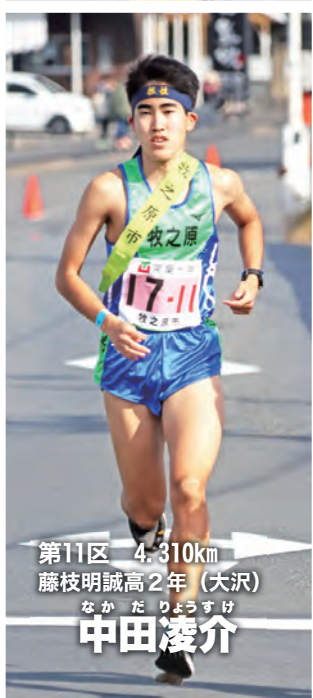

第7区 3.564km
相良中3年(波津)
いしかわれん
石川蓮

第10区 3.051km
会社員(神奇)
おかばやしみちよ
岡林路代

第12区 5.025km
麗澤大3年(千葉県)
おおさわこうし
大澤巧使

第11区 4.310km
藤枝明誠高2年(大沢)
なかたしやうけい
中田凌介