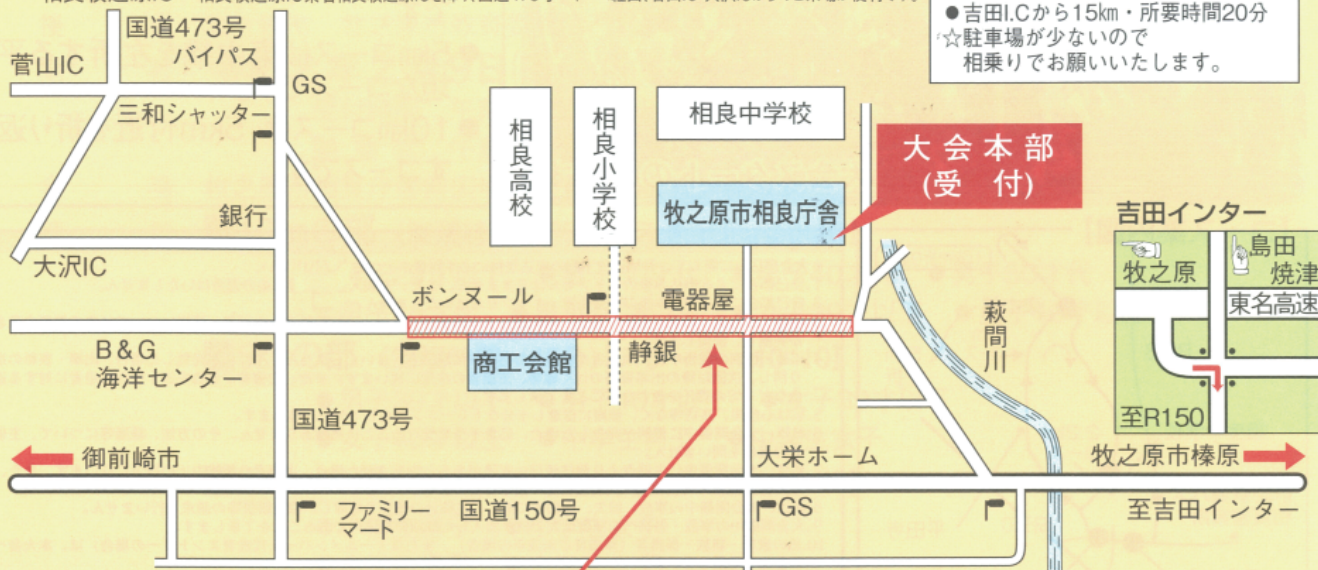

## 相良牧之原インター

# 会場案内図

## 車

- 牧之原I.Cから12km・所要時間15分
  - 吉田I.Cから15km・所要時間20分
- ☆駐車場が少ないので  
相乗りをお願いいたします。

相良牧之原IC 相良牧之原IC東名相良牧之原ICを降り、国道473号バイパス経由、菅山IC・大沢ICからのご来場が便利です。

スタート・ゴールは全て道路上で行います。  
距離調整により、スタート・ゴール地点は、  
若干異なりますが、当日は、看板等で表示します。

相良サンビーチ