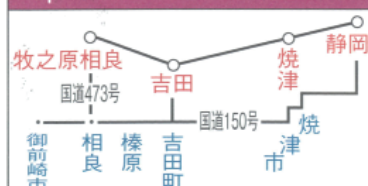

会場案内図

車

1. 牧之原I.Cから12km・所要時間15分
   - 吉田I.Cから15km・所要時間20分
2. ☆駐車場が少ないので
   相乗りをお願いいたします。

相良牧之原IC 相良牧之原IC東名相良牧之原ICを降り、国道473号バイパス経由、菅山IC・大沢ICからのご来場が便利です。