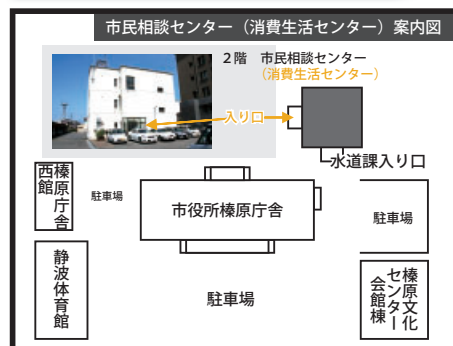

*職員や来庁者など、他人に会うことなく入ることができます

たくさんのご協力ありがとうございます!

図書館雑誌スポンサー制度をご紹介します

「図書館雑誌スポンサー制度」は、図書館が購入する雑誌リストから選んだ雑誌の購読料を負担することで、そのスポンサー名が雑誌カバーに広告掲載されるしくみです。

7月1日現在、市内外の企業や事業主、団体など延べ34団体がスポンサーとなり、さまざまなジャンルの雑誌60タイトルを提供しています。

図書館には毎日、幅広い世代のたくさんの方が市内外から訪れています(本年5月末現在の来館者累計は14万2,360人)。雑誌スポンサーとなって、身近な社会貢献を始めてみませんか。

「会社のイメージアップにつなげたい」「広報として活用したい」などをお考えの企業・団体・個人の皆さま、ご応募をお待ちしています。

問い合わせ 社会教育課 元木香代 ☎037007

協賛企業等一覧(敬称略、順不同)

(7月1日現在)

榛原図書館			
タイトル	スポンサー名	タイトル	スポンサー名
この本読んで!	KiddyCAT 英語教室 グリーンフィールド牧之原教室	ESSE	藤浦工業株式会社
歴史人	大洋電設株式会社	モーターサイクリスト	株式会社鈴木建
オレンジページ	藤浦工業株式会社	クローヨン	多目的スペース 凜・百花春
きょうの料理	岩堀電設株式会社	こどものとも年中向き	まきのはらし図書館友の会
サライ	大洋電設株式会社	3分クッキング	有限会社リアス
男の隠れ家	株式会社鈴木建	ランナーズ	株式会社オールビーズ 静岡事業所

図書交流館 いこっと			
タイトル	スポンサー名	タイトル	スポンサー名
歴史街道	株式会社鈴木建	Hanako	勝間田開拓茶農業協同組合
日経マネー	株式会社植田木工所	VIVI	中部電力株式会社浜岡地域事務所
ナショナルジオグラフィック	中部電力株式会社浜岡地域事務所	mina	有限会社原崎工務店
SUMAI no SEKKEI	東洋電設株式会社	月刊自家用車	株式会社榛南自動車学校
LIVES	岩堀電設株式会社	すてきにハンドメイド	株式会社鈴木建
すみごち(LIVES 別冊)	株式会社建築工房相良	趣味の園芸	大石電設株式会社
住む。	株式会社鈴木建	野菜だより	株式会社鈴木建
Casa BRUTUS	テラスレーザ株式会社	kodomoe	やすらぎ工房
3分クッキング	有限会社リアス	クローヨン	多目的スペース 凜・百花春
からだにいいこと	中部電力株式会社浜岡地域事務所	たまごクラブ	中部電力株式会社浜岡地域事務所
きょうの料理ピギナーズ	ペンションむぎわらぼうし	AERA with kids	島田掛川信用金庫
レタスクラブ	エルアンドビー総合保険株式会社	ビッグサイエンス	株式会社鈴木建
dancyu	光誠工業株式会社	月刊 News がわかる	株式会社鈴木建
ランドネ	勝間田開拓茶農業協同組合	鉄おも!	株式会社神谷鐵工所
スポーツグラフィックナンバー	中部電力株式会社浜岡地域事務所	こどものとも	株式会社小栗農園
ベースボールマガジン	株式会社鈴木建	かがくのとも	まきのはらし図書館友の会
月刊ゴルフダイジェスト	有限会社光屋	ニコプチ	やすらぎ工房
SURFIN' LIFE	株式会社鈴木建	ダ・ヴィンチ	三栄メカテック株式会社
ことりっぴマガジン	島田掛川信用金庫	こどものとも012	やすらぎ工房
散歩の達人	有限会社ささ屋	プレジデント	西原塾
CAR and DRIVER	株式会社鈴木建	壮快	株式会社太平薬局
ロケーションジャパン	株式会社鈴木建	子供の科学	株式会社エノテック
Mono Max	増田工業株式会社	ランナーズ	株式会社オールビーズ 静岡事業所
BRUTUS	株式会社鈴木建	天然生活	勝間田開拓茶農業協同組合
LEE	株式会社建築工房相良	BE-PAL	静波リゾート開発株式会社
暮らしの手帖	株式会社三浦石油		

*広告を載せている最新号の雑誌は貸出ができません。バックナンバーは、本と合わせて7冊まで貸出ができます。