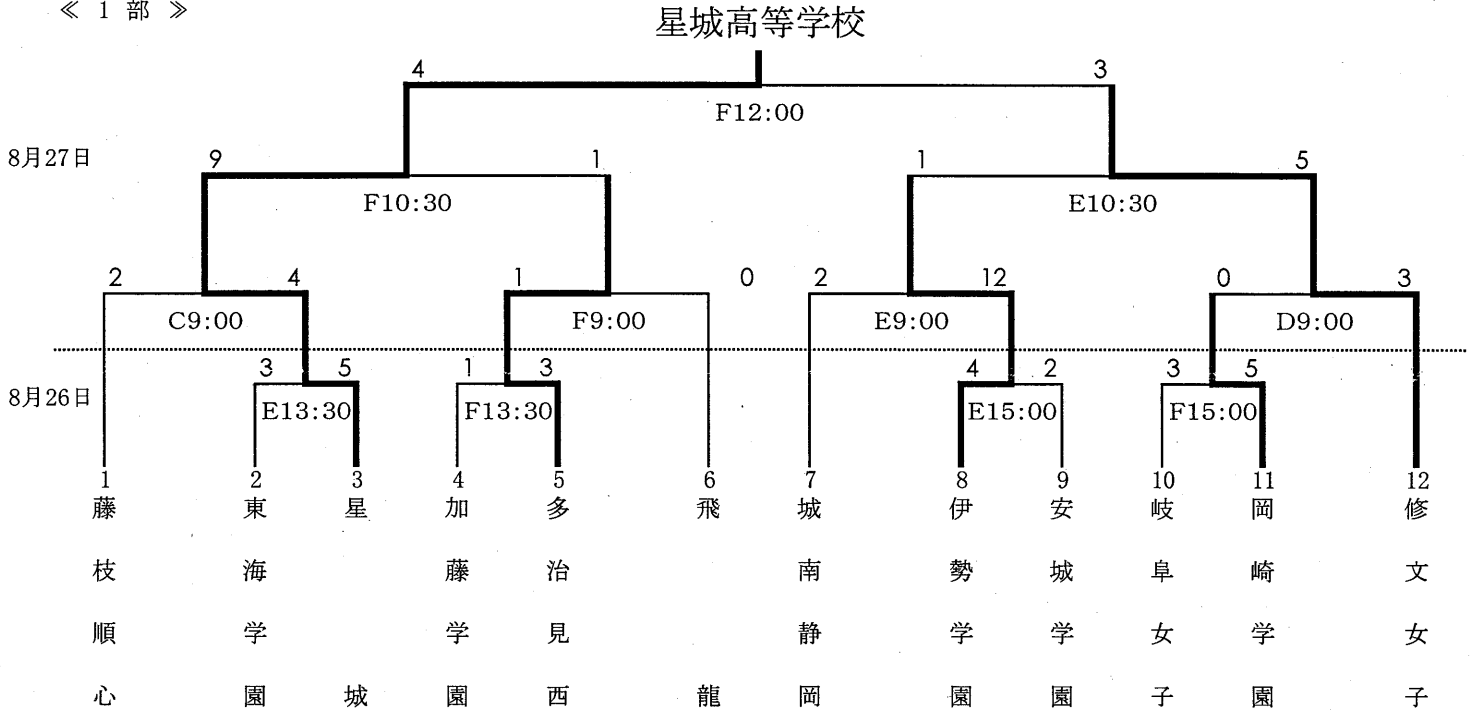

H29年度 予選リーグ試合結果

ブロック	番号	学校名	1日目 (8/25)				2日目 (8/26)				3日目 (8/27)	成績			順位
			10:00	11:30	13:00	14:30	9:00	10:30	13:30	15:00	9:00~	勝	負	分	
A	1	飛龍	9		8		7			決勝 トーナメント	決勝 トーナメント	3	0	0	1
	2	三重	A1 2		A3	0	A1	5				0	3	0	4
	3	静岡女子		1	1	A4		A2 8				1	2	0	3
	4	岡崎学園		A2 2			7		0				2	1	0
B	5	岐阜女子	7		3		2			決勝 トーナメント	決勝 トーナメント	2	1	0	2
	6	北陸	B1 0		B3	2	B1	0				0	3	0	4
	7	豊川		3	2	B4		B2 11				1	1	1	3
	8	藤枝順心		B2 3			9		4				2	0	1
C	9	多治見西	2		4		0			決勝 トーナメント	決勝 トーナメント	1	1	1	2
	10	鈴鹿	C1 4		C3	1	C1	2				1	1	1	3
	11	聖霊		5	0	C4		C2 2				0	1	2	4
	12	城南静岡		C2 5			3		0				1	0	2
D	13	星城	7		5		3			決勝 トーナメント	決勝 トーナメント	2	1	0	2
	14	聖隷クリストファー	D1 0		D3	0	D1	1				0	3	0	4
	15	常葉大菊川		2	2	D4		D2 9				1	2	0	3
	16	伊勢学園		D2 6			13		5				3	0	0
E	17	金沢	6		2		0			決勝 トーナメント	決勝 トーナメント	1	2	0	3
	18	光ヶ丘女子	E1 0		E3	3	E1	0				0	3	0	4
	19	加藤学園		0	12	E4		E2 10				2	1	0	2
	20	修文女子		E2 3			10		2				3	0	0
F	21	東海学園	5		13		4			決勝 トーナメント	決勝 トーナメント	3	0	0	1
	22	日大三島	F1 0		F3	3	F1	2				1	2	0	4
	23	安城学園		3	2	F4		F2 12				1	2	0	2
	24	龍谷富山		F2 5			2		0				1	2	0

# 第28回決勝トーナメント組合せ表

平成 29 年 8 月 26 日 ・ 27 日

<< 1 部 >>

<< 2 部 >>

## 【競技上の注意】

1. 2017年度オフィシャルルールを適用する。
2. 予選リーグは7回同点で引き分けとし、決勝トーナメントは8回以降はタイブレーカーを採用する。
3. 原則として前の競技終了10分後に次の競技を開始する。
4. ベンチに入る人数は監督1名、引率責任者1名、スコアラー1名、選手25名以内とする。
5. 試合前のノックは行わない。