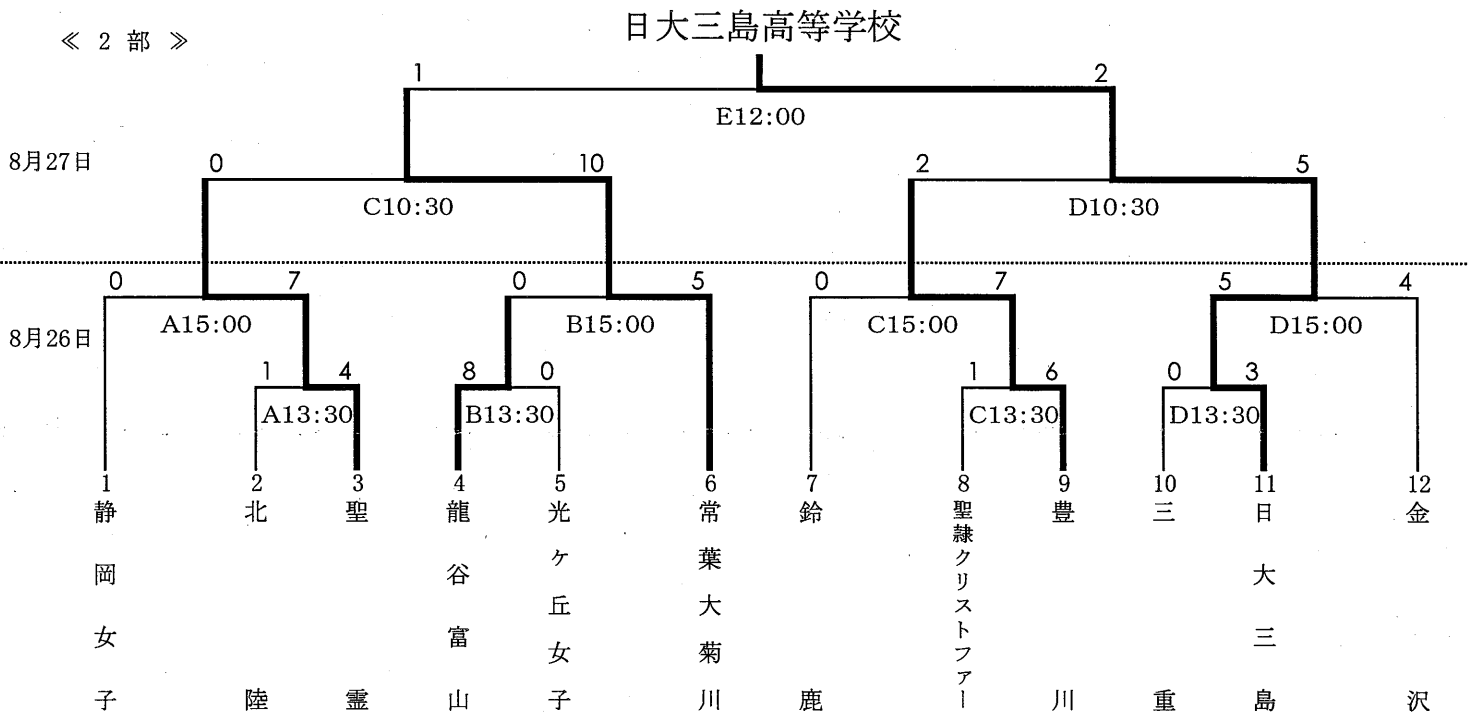

H29年度 予選リーグ試合結果

ブロック	番号	学校名	1日目 (8/25)				2日目 (8/26)				3日目 (8/27)	成績			順位
			10:00	11:30	13:00	14:30	9:00	10:30	13:30	15:00	9:00~	勝	負	分	
A	1	飛龍	9		8		7			決勝 トーナメント	決勝 トーナメント	3	0	0	1
	2	三重	A1 2		A3	0	A1	5				0	3	0	4
	3	静岡女子		1	1	A4		A2 8				1	2	0	3
	4	岡崎学園		A2 2			7		0				2	1	0
B	5	岐阜女子	7		3		2			決勝 トーナメント	決勝 トーナメント	2	1	0	2
	6	北陸	B1 0		B3	2	B1	0				0	3	0	4
	7	豊川		3	2	B4		B2 11				1	1	1	3
	8	藤枝順心		B2 3			9		4				2	0	1
C	9	多治見西	2		4		0			決勝 トーナメント	決勝 トーナメント	1	1	1	2
	10	鈴鹿	C1 4		C3	1	C1	2				1	1	1	3
	11	聖霊		5	0	C4		C2 2				0	1	2	4
	12	城南静岡		C2 5			3		0				1	0	2
D	13	星城	7		5		3			決勝 トーナメント	決勝 トーナメント	2	1	0	2
	14	聖隷クリストファー	D1 0		D3	0	D1	1				0	3	0	4
	15	常葉大菊川		2	2	D4		D2 9				1	2	0	3
	16	伊勢学園		D2 6			13		5				3	0	0
E	17	金沢	6		2		0			決勝 トーナメント	決勝 トーナメント	1	2	0	3
	18	光ヶ丘女子	E1 0		E3	3	E1	0				0	3	0	4
	19	加藤学園		0	12	E4		E2 10				2	1	0	2
	20	修文女子		E2 3			10		2				3	0	0
F	21	東海学園	5		13		4			決勝 トーナメント	決勝 トーナメント	3	0	0	1
	22	日大三島	F1 0		F3	3	F1	2				1	2	0	4
	23	安城学園		3	2	F4		F2 12				1	2	0	2
	24	龍谷富山		F2 5			2		0				1	2	0

# 第28回決勝トーナメント組合せ表

平成 29 年 8 月 26 日 ・ 27 日

<< 1 部 >>

<< 2 部 >>

## 【競技上の注意】

1. 2017年度オフィシャルルールを適用する。
2. 予選リーグは7回同点で引き分けとし、決勝トーナメントは8回以降はタイブレーカーを採用する。
3. 原則として前の競技終了10分後に次の競技を開始する。
4. ベンチに入る人数は監督1名、引率責任者1名、スコアラー1名、選手25名以内とする。
5. 試合前のノックは行わない。