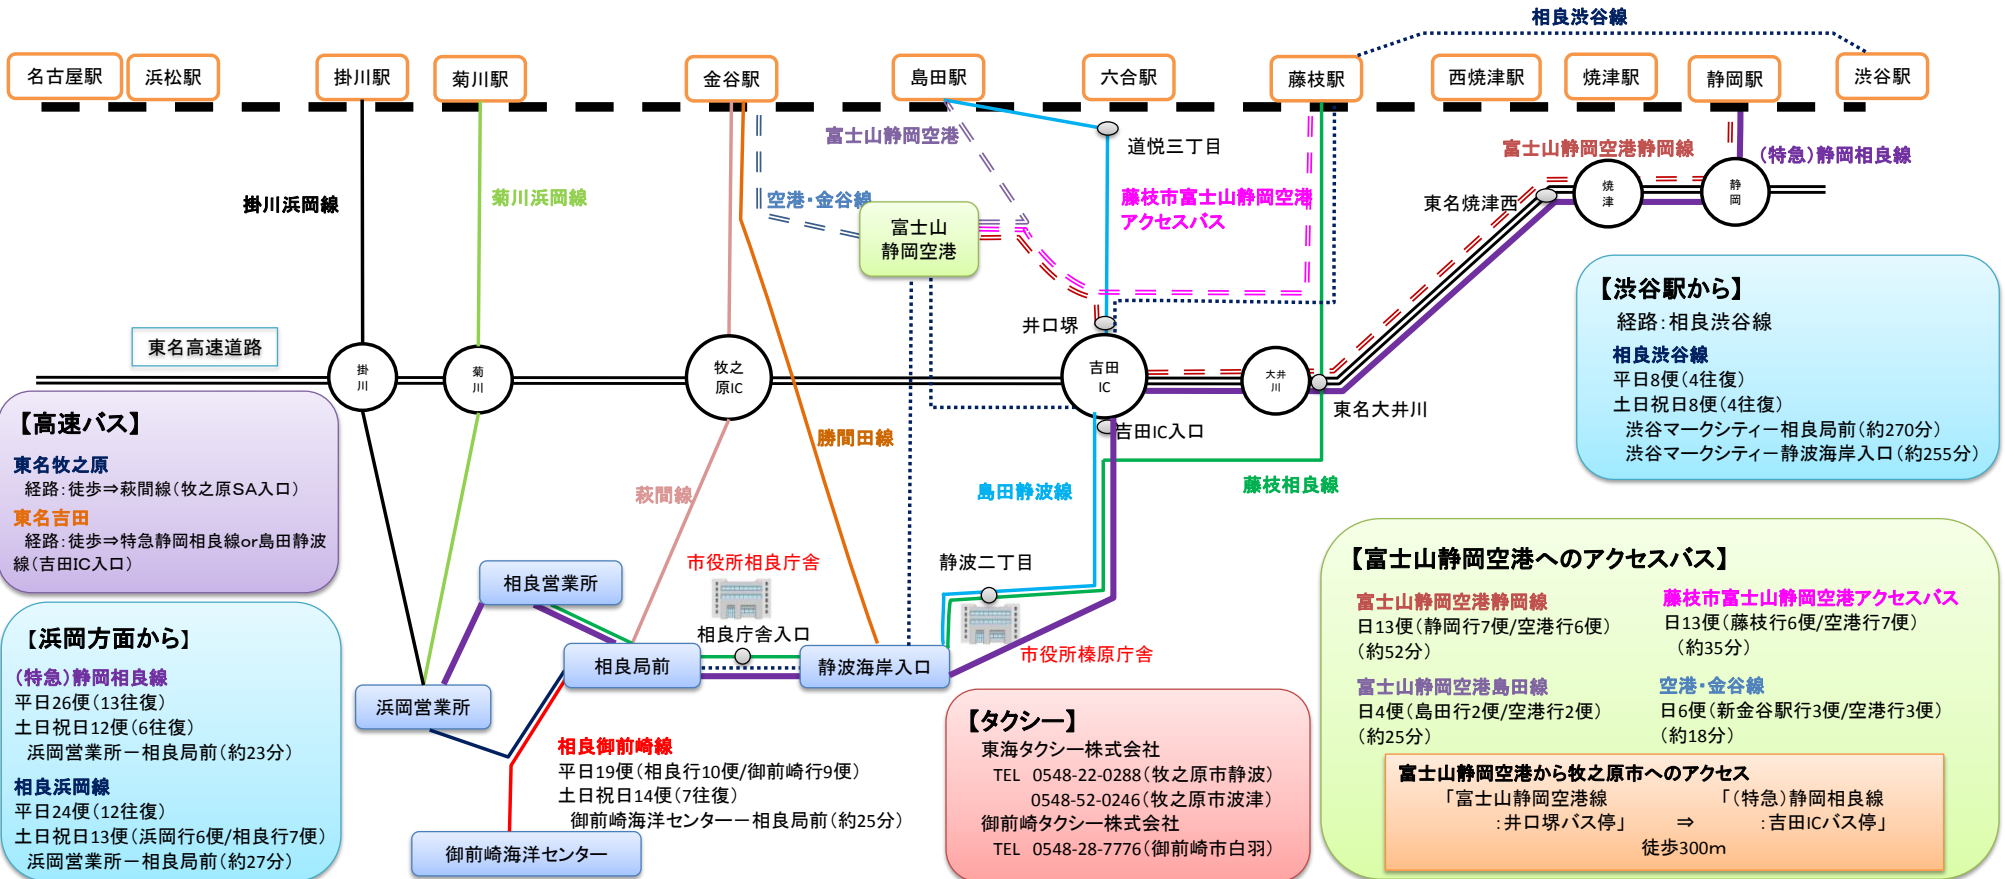

牧之原市へのアクセス

◎バスの運行状況は、しずてつジャストラインのHPを参照ください。

【掛川駅から】

経路: 掛川浜岡線⇒浜岡営業所
⇒ 相良浜岡線or特急静岡相良線
掛川浜岡線
平日34便(掛川行18便/浜岡行16便)
土日祝日22便(11往復)

【菊川駅から】

経路: 菊川浜岡線⇒浜岡営業所
⇒ 相良浜岡線or特急静岡相良線
菊川浜岡線
平日46便(23往復) 土日祝日32便(16往復)
菊川駅ー浜岡営業所(約40分)

【金谷駅から】

経路: 萩間線or勝間田線
萩間線
平日21便(金谷行10便/相良行11便)
土日祝日14便(7往復)

勝間田線

平日10便(5往復)
土日祝日6便(3往復)
金谷駅ー静波二丁目(約30分)

【島田駅から】

経路: 島田静波線

【六合駅から】

経路: 徒歩⇒島田静波線
600m

島田静波線

平日35便(島田行18便/静波行17便)
土日祝日14便(7往復)
島田駅ー静波二丁目(約55分)
道悦三丁目ー静波二丁目(約40分)

【藤枝駅から】

経路: 藤枝相良線

藤枝相良線

平日30便(15往復)
土日祝日20便(10往復)
藤枝駅ー相良庁舎入口(約60分)
藤枝駅ー静波二丁目(約40分)

【静岡駅から】

経路: (特急)静岡相良線

【西焼津駅から】

経路: 徒歩⇒(特急)静岡相良線
400m
(特急)静岡相良線
平日101便(静岡行50便/相良行51便)
土日祝日61便(静岡行30便/相良行31便)
静岡駅ー相良局前(約70分)
静岡駅ー静波海岸入口(約60分)
西焼津駅ー相良局前(約40分)
西焼津駅ー静波海岸入口(約30分)

【高速バス】

東名牧之原
経路: 徒歩⇒萩間線(牧之原SA入口)
東名吉田
経路: 徒歩⇒特急静岡相良線or島田静波線(吉田IC入口)

【浜岡方面から】

(特急)静岡相良線
平日26便(13往復)
土日祝日12便(6往復)
浜岡営業所ー相良局前(約23分)
相良浜岡線
平日24便(12往復)
土日祝日13便(浜岡行6便/相良行7便)
浜岡営業所ー相良局前(約27分)

【渋谷駅から】

経路: 相良渋谷線
相良渋谷線
平日8便(4往復)
土日祝日8便(4往復)
渋谷マークシティー相良局前(約270分)
渋谷マークシティー静波海岸入口(約255分)

【富士山静岡空港へのアクセスバス】

富士山静岡空港静岡線
日13便(静岡行7便/空港行6便)
(約52分)
藤枝市富士山静岡空港アクセスバス
日13便(藤枝行6便/空港行7便)
(約35分)
富士山静岡空港島田線
日4便(島田行2便/空港行2便)
(約25分)
空港・金谷線
日6便(新金谷駅行3便/空港行3便)
(約18分)

富士山静岡空港から牧之原市へのアクセス

「富士山静岡空港線」
:井口塚バス停
⇒ 徒歩300m
「(特急)静岡相良線」
:吉田ICバス停

【タクシー】

東海タクシー株式会社
TEL 0548-22-0288(牧之原市静波)
0548-52-0246(牧之原市波津)
御前崎タクシー株式会社
TEL 0548-28-7776(御前崎市白羽)