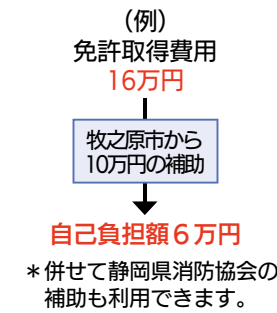

準中型自動車運転免許取得事業費補助制度

準中型自動車運転免許

平成29年3月12日に新たに施行された「普通免許」と「中型免許」の間に当たる新しい運転免許の種類。この免許を取得することで、車両総重量7.5トン未満、最大積載量4.5トン未満の車両を運転することができます。