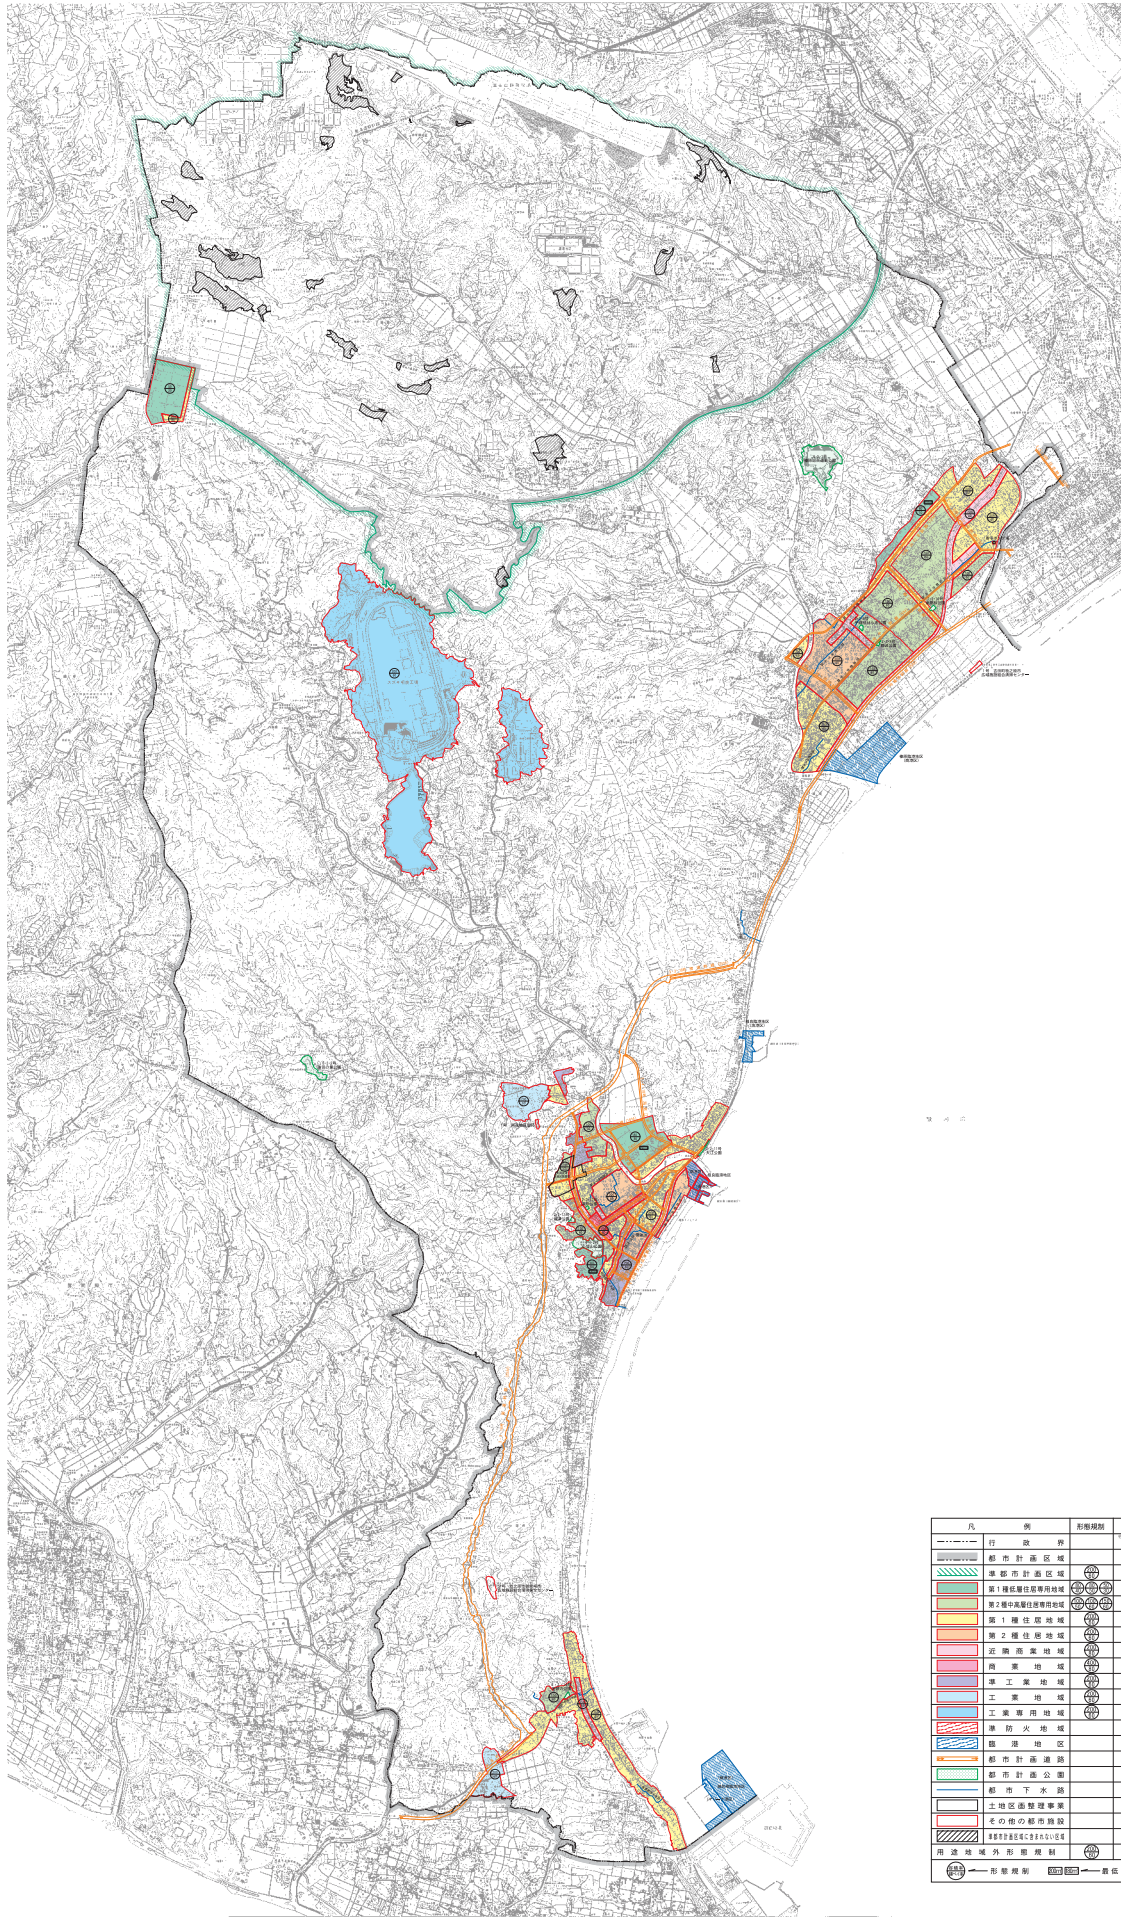

牧之原市全図

榛南・南遠広域都市計画図(牧之原市)

1:25,000

平成三十一年二月作成

記号

● 市界
 ○ 町界
 ○ 村界
 ○ 大字界
 ○ 郡界
 ○ 県界
 ○ 国界
 ○ 市界
 ○ 町界
 ○ 村界
 ○ 大字界
 ○ 郡界
 ○ 県界
 ○ 国界

凡	例	形幅規則	備考
---	行政界		
---	都市計画区域		11,189ha
---	準都市計画区域		8,009ha
---	都市計画区域		3,107ha
---	第1種低層住居専用地域		69.7ha
---	第2種中層住居専用地域		164.0ha
---	第1種住居地域		251.9ha
---	第2種住居地域		97.9ha
---	近隣商業地域		50.9ha
---	商業地域		7.6ha
---	準工業地域		24.0ha
---	工業地域		28.2ha
---	工業専用地域		391.9ha
---	準防火地域		7.6ha
---	防災地域		
---	都市計画道路		
---	都市計画公園		
---	都市下水路		
---	土地区画整理事業		
---	その他の都市施設		
---	都市計画区域外に所在する施設		
---	用途地域外形幅規則		
---	形幅規則		
---	最低敷地面積		

牧之原市役所

株式会社アジヤマ製菓

本図は、平成28年10月撮影の航空写真を基に作成された1:10,000地形図を縮小編入したものである。

1:25,000

この印刷物は再発注を使用しています