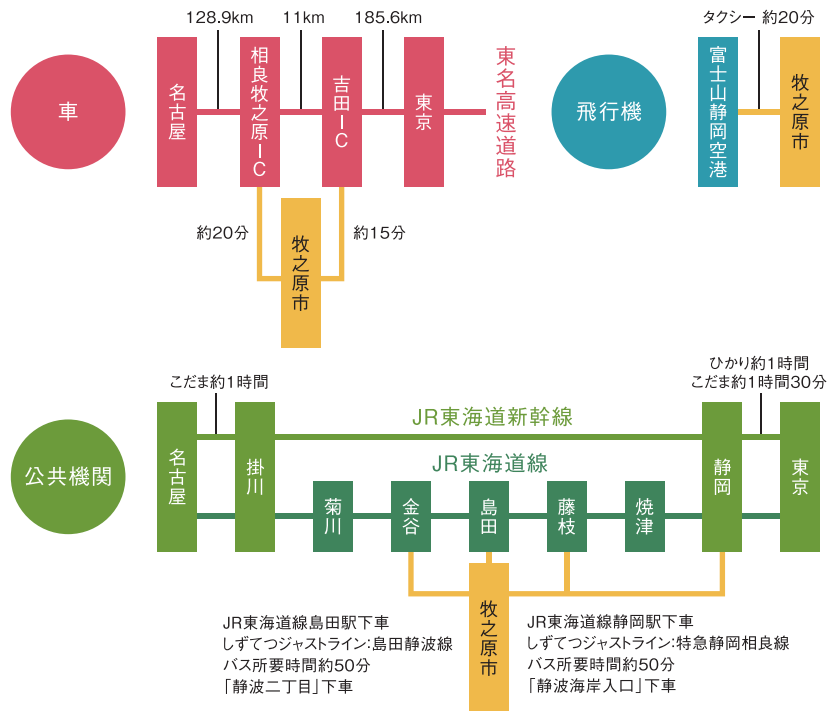

交通アクセスMAP

- ご案内している情報は、牧之原市役所様原庁舎を基点にしています。
- 所要時間は目安です。交通状況などにより、変動します。

※ JR金谷駅、JR藤枝駅からもバスが出ています。[お問合せ] しずてつジャストライン(株)相良営業所 Tel./0548-52-1212