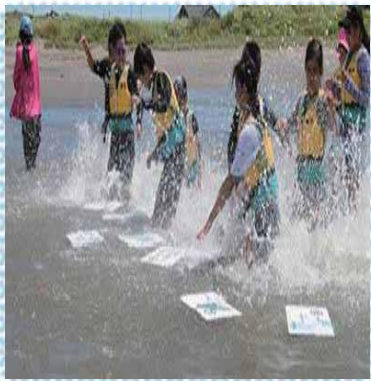

水辺のカルタ

浮かぶ
カルタに挑戦!