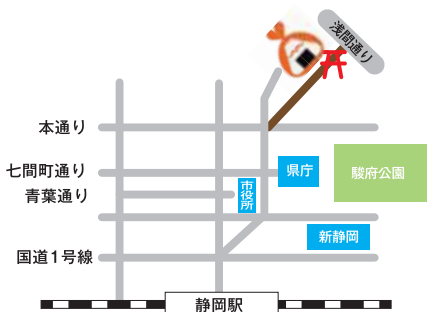

お問合せ先

認定NPO法人
フードバンクふじのくに

〒420-0868
静岡市葵区宮ヶ崎町53番地

TEL 054-248-6177 / FAX 054-248-6178
URL <http://fb-fujinokuni.org/>
mail info@fb-fujinokuni.org