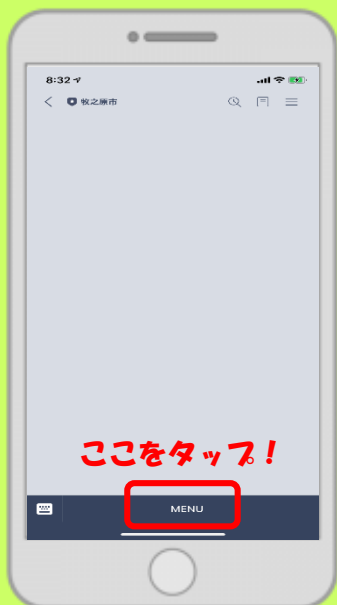

# 牧之原市が 公式LINE

はじめました♪

LINEの「友達追加」から  
「QRコード」または  
「ID検索」で  
登録してください。

LINE  
ID

makinohara\_city

友達とトークするように牧之原市の便利な情報が検索できます！

## 情報検索方法その1 メニューから検索

1

MENUボタンをタップします。

2

気になるカテゴリをタップします。

3

見たい情報をタップします。

4