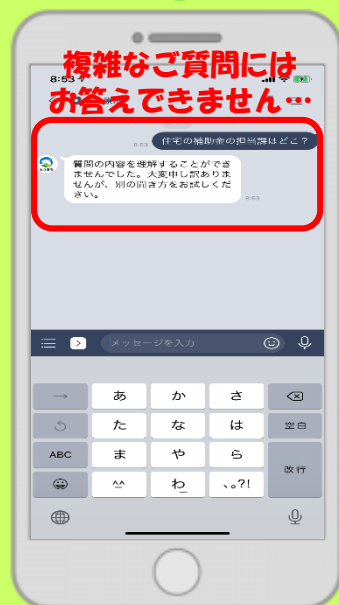

# 牧之原市が 公式LINE

はじめました♪

LINEの「友達追加」から  
「QRコード」または  
「ID検索」で  
登録してください。

LINE  
ID

makinohara\_city

友達とトークするように牧之原市の便利な情報が検索できます！

## 情報検索方法その2 トークから検索

※簡易的なAIによる自動応答機能を利用しているため

- ① 応答可能なキーワードが限られています。(順次追加予定)
- ② お問合せやご意見については、直接担当課へお電話ください。

1

キーボードボタンをタップします。

2

調べたいキーワードを話しかける!

キーワードを入力します。  
※文章よりも単語でお願いします。

3

情報が表示されます。

4

「理解できませんでした」などと表示される場合は言い方を変えてみてください。