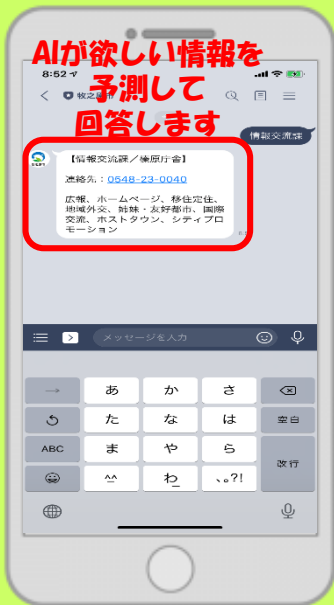

# 牧之原市が 公式LINE

はじめました♪

LINEの「友達追加」から  
「QRコード」または  
「ID検索」で  
登録してください。

LINE  
ID

makinohara\_city

友達とトークするように牧之原市の便利な情報が検索できます！

## 情報検索方法その2 トークから検索

※簡易的なAIによる自動応答機能を利用しているため

- ① 応答可能なキーワードが限られています。(順次追加予定)
- ② お問合せやご意見については、直接担当課へお電話ください。

1

キーボードボタンをタップします。

2

調べたいキーワードを話しかける!

キーワードを入力します。  
※文章よりも単語でお願いします。

3

情報が表示されます。

4

「理解できませんでした」などと表示される場合は言い方を変えてみてください。