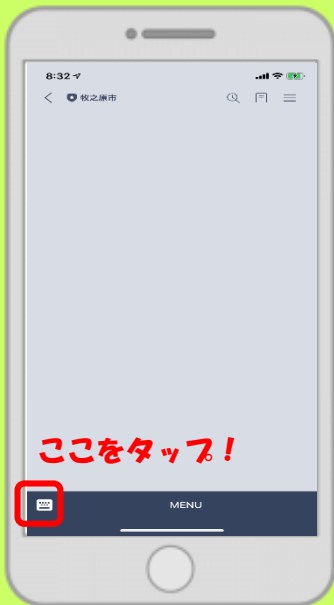

情報検索方法その2 トークから検索

※簡易的なAIによる自動応答機能を利用しているため

- ① 応答可能なキーワードが限られています。(順次追加予定)
- ② お問合せやご意見については、直接担当課へお電話ください。

1

キーボードボタンをタップします。

2