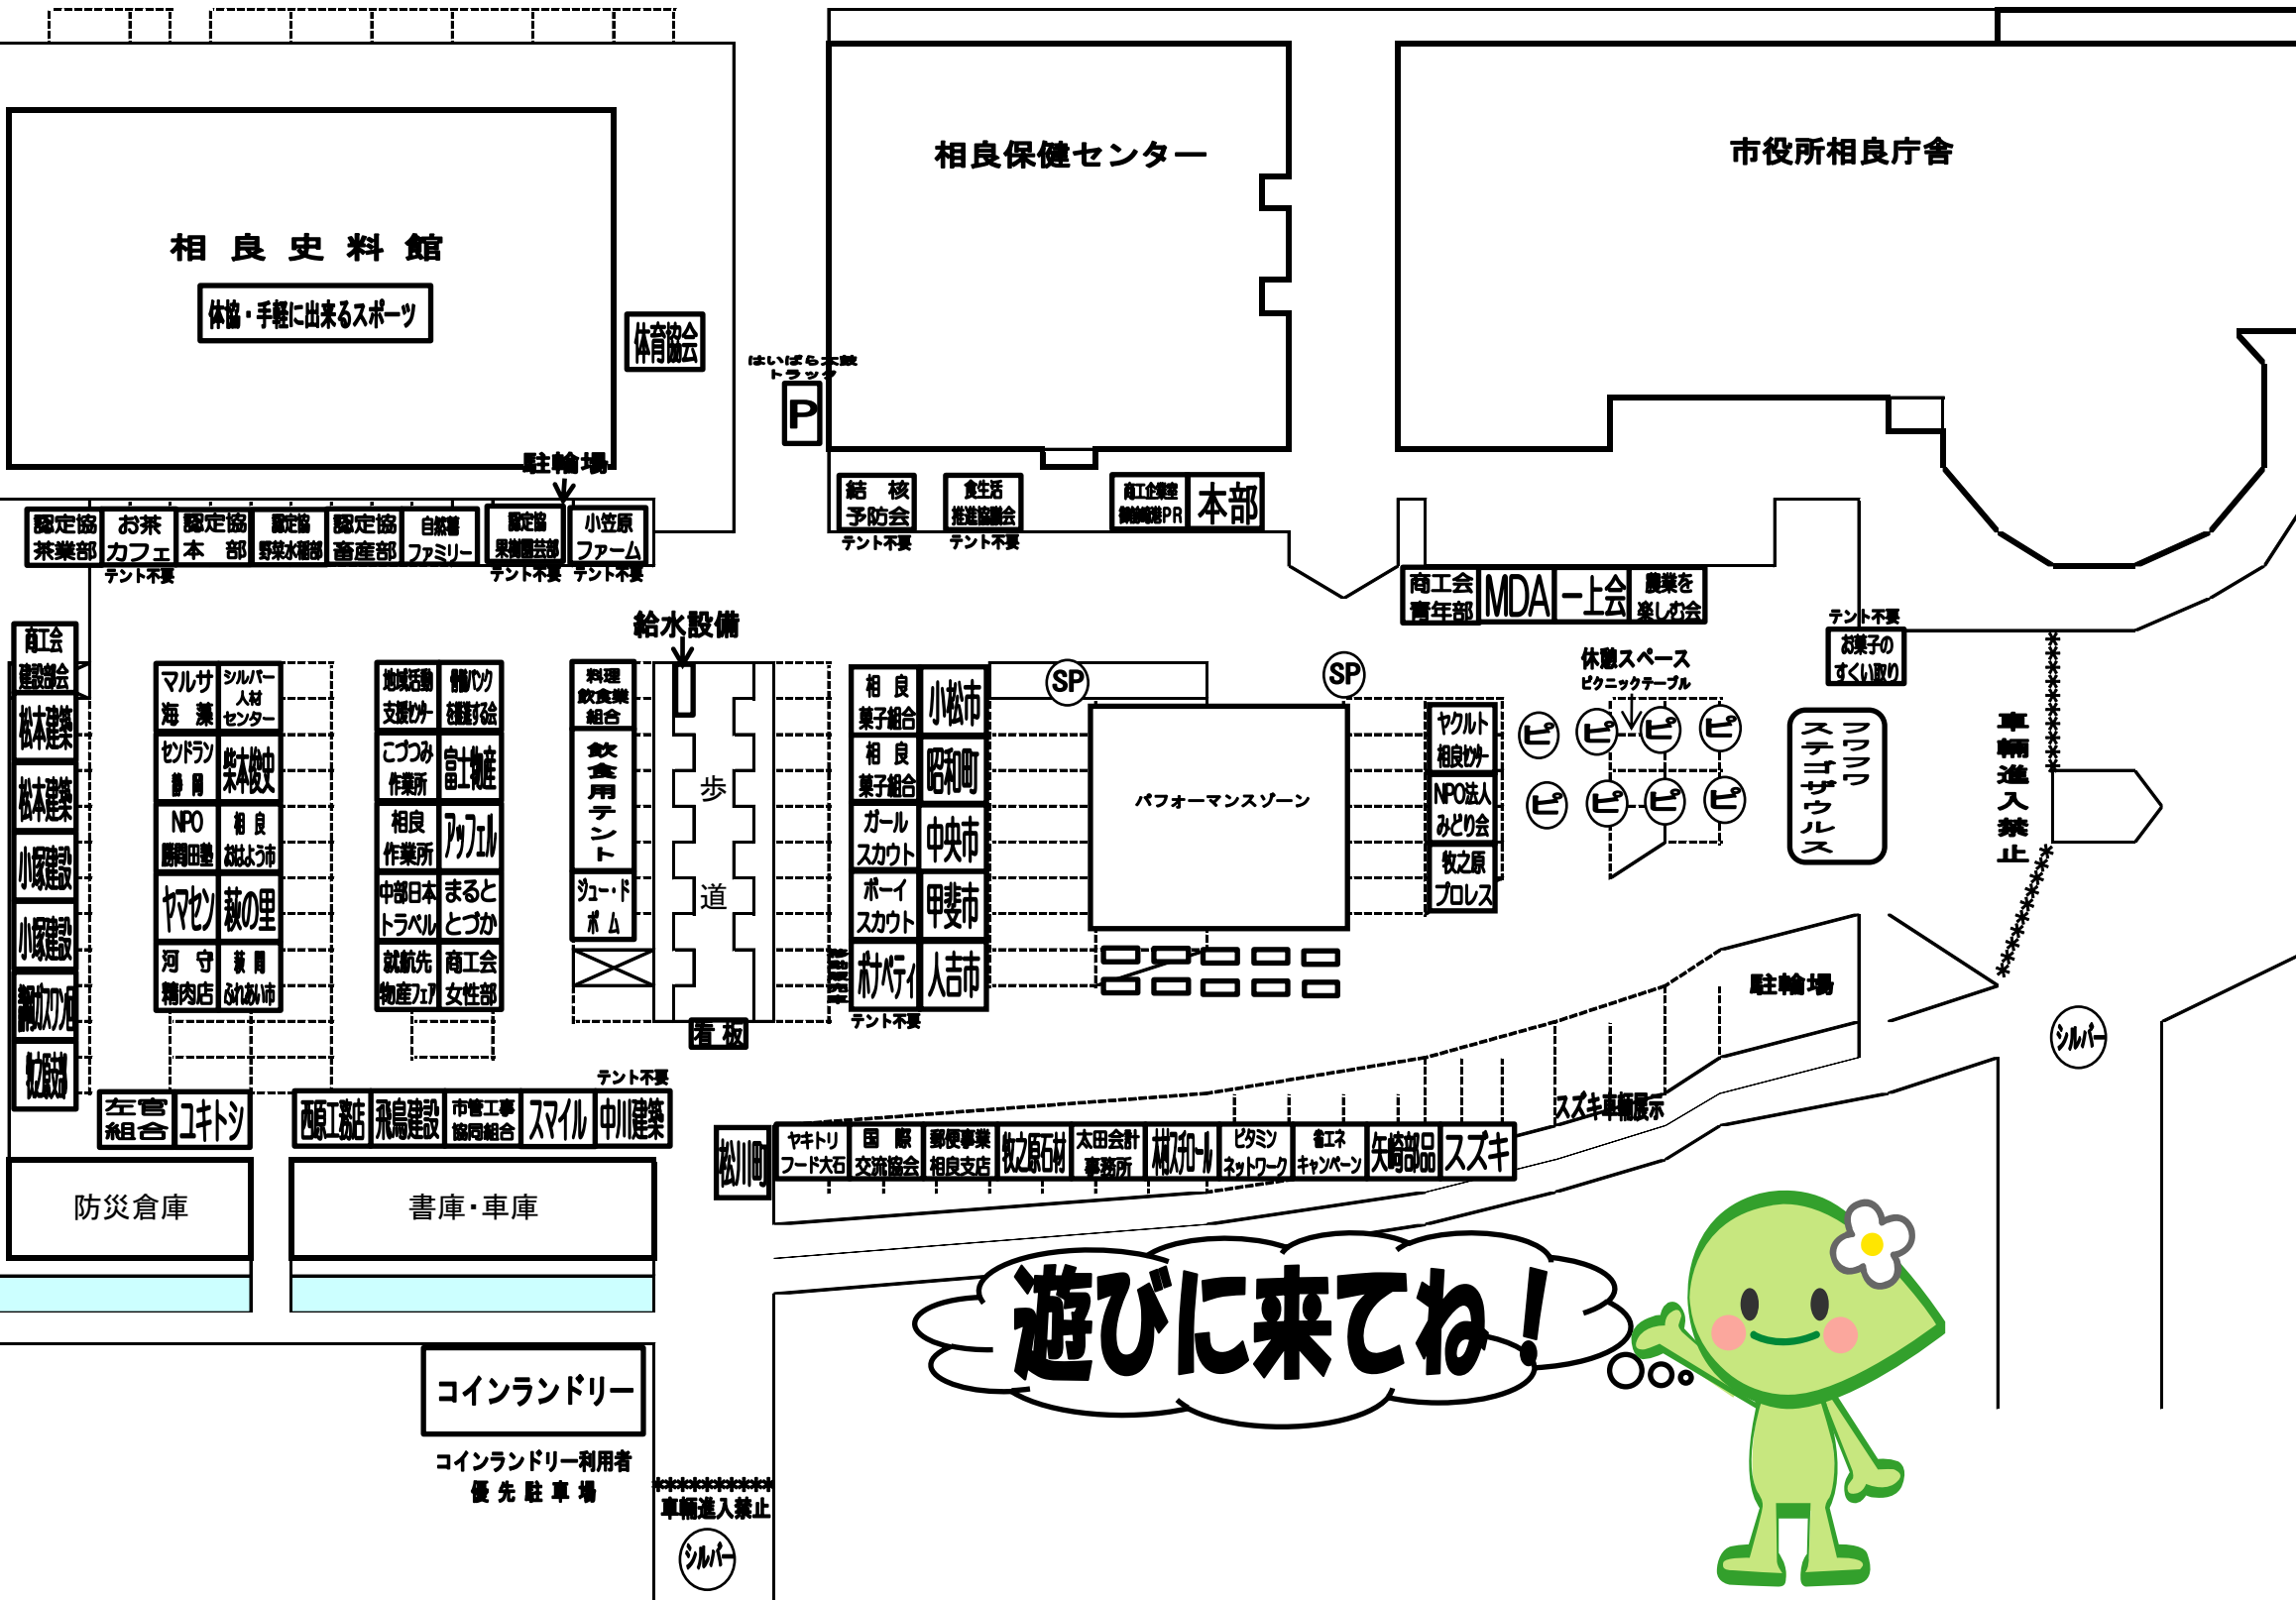

【会場案内図】

相良中学校グラウンド 来場者駐車場

※「会場内禁煙」にご協力下さい。「喫煙」は「喫煙スペース」でお願いします。

倉庫
倉庫

相良小学校グラウンド

来場者駐車場

シルバー
シルバー
シルバー

遊びに来てね!