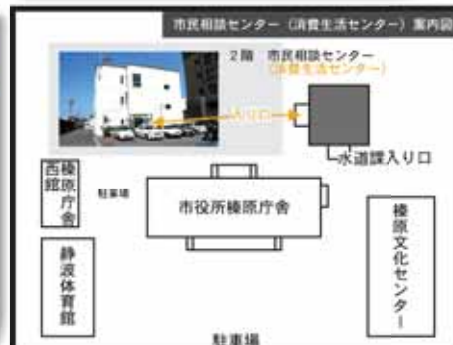

*職員や来庁者など、他人に会うことなく入ることができます

4月の相談日です。

日々の生活の中で、誰かに相談したいと思っ
ていることや疑問に感じていることはありませんか。
そんなあなたからの声に応えるための各種無料相談窓口
を紹介します。

秘密は厳守されますので、ひとりで解決しようとせず、
まずは相談してみてもいいかがですか。

一般相談

日常生活の中での困りごとや悩み、
分からないことなどの相談を受け
付けます。困ったらまずは相談を。

期日 月曜日~金曜日
時間 9:00~16:00
会場 市民相談センター
市民相談センター ☎030088

消費生活相談

契約トラブルや消費者金融、多重
債務、商品苦情など、消費や契約
に関する相談を受け付けます。

期日 月曜日~金曜日
時間 9:00~16:00
会場 市民相談センター
市民相談センター ☎030088

暮らしなんでも無料相談

日常生活でのトラブルや悩みごと、
困ったことなどの相談を受け付け
ています。

期日 月曜日~金曜日
時間 9:00~17:00
相談ダイヤル ☎054(646)6055

心配ごと相談

司法書士と地域の民生委員が、日
常生活の問題から簡易的な民事訴
訟の対応まで幅広く対応します。

期日 4月11日(困)・25日(困)
時間 9:00~11:30
会場 市民相談センター
市民相談センター ☎030088

女性相談

女性の抱えるさまざまな悩みを、
女性相談員と一緒に考え、解決の
糸口を探すお手伝いを電話や面接
にて対応します。

期日 火・水・金曜日
時間 8:15~17:00
会場 さざんか
家庭児童相談室 ☎030071

税の無料相談

税務・会計など税に関するあらゆる
相談に無料で応じます。
事前予約が必要となります。

期日 4月18日(困)
時間 13:30~15:30
会場 市民相談センター
東海税理士会島田支部 ☎054706575

介護相談

介護する人たちを支えるため、相
談・支援体制を整えています。

期日 月曜日~金曜日
*祝日を除く。
時間 9:00~17:00
(水曜日は19時まで)
会場 棟原庁舎2階相談室
高齢者福祉課 ☎030076

高齢者虐待予防相談

「高齢者に関する虐待かな」と思っ
たときの相談です。事前に問い合
わせをして、気軽に相談ください。

期日 4月20日(困)
時間 13:30~16:00
会場 棟原庁舎2階相談室
地域包括センターオーリーブ ☎038822

健康

第2回まきのほら健康大学
牧之原市8020コンクール表彰式と口腔機能向上講演会を開催しました

市では2月8日、第2回まきのほら健康大学をさざんかで開催しました。今回は「歯」をテーマに、8020コンクール表彰式と口腔機能の向上を目指した講演会が行われ、77人が参加し学びました。

スミ江さん(細江区)
浅井栄一さん(神奇区)、植田利夫さん(落居区)、坂部倫恵さん(相良区)、増田可奈子さん(波津区)、稲見佐知子さん(中里区)、増田みえさん(新庄区)、此常清乃さん(西萩間区)、吉添正彦さん(坂部区)、児平幸恵さん(川崎区)、吉村源太郎さん(静波区)、松本廣子さん(細江区)、奥山下恵さん(細江区)