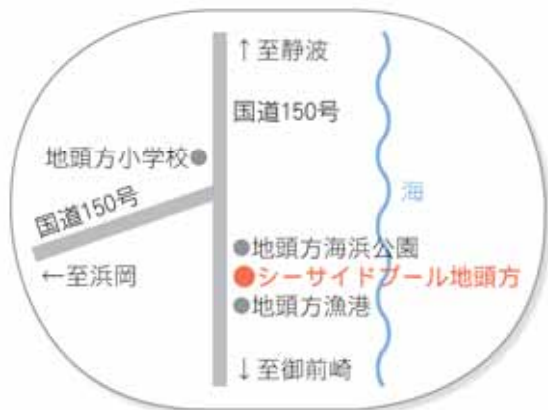

営業期間	7月28日(金)～8月26日(日)
営業時間	午前10時～午後4時 休憩時間（正午～午後1時）
利用料金	高校生以上＝300円、中学生以下＝200円、 小学生未満＝無料
施設概要	・流れるプール（幅5m、長さ85m、深さ0.9m） ・ウォータースライダー（高さ5m、長さ30m） ・幼児プール（直径4m）
場所など	新庄3035番地（下記参照）

*オープン当日（7月28日）と県民の日（8月21日）は無料です。
 *営業期間中の問い合わせは ☎01782 まで。

流れるプールやウォータースライダーを楽しもう

遊び

いよいよ夏本番。みんなでプールに行こう！
シーサイドプール地頭方が7月28日にオープン
 問い合わせ 健康推進課 政野 ☎(23) 0025

開設期間	静波海水浴場 6月30日(金)～8月31日(日) さがらサンビーチ 7月1日(土)～8月31日(日)
駐車場整理料金 徴収期間	静波海水浴場 7月15日(土)～8月20日(日) さがらサンビーチ 7月22日(土)～8月20日(日)
駐車場整理料金 (軽・普通自動車)	静波海水浴場 800円 さがらサンビーチ 600円
無料利用券 使用方法	このページにある無料利用券にお住まいの 郵便番号を記入し、点線に沿って切り取り、 駐車場整理料金徴収員（整理員）に渡す

*期間中は、ライフセイバーが常駐しています。
 *料金徴収期間以外は駐車場整理料金が掛かりません。
 *料金徴収期間中の徴収時間は、午前7時から午後3時までです。
 *平成28年度以前の無料利用券は使用できませんのでご注意ください。

海水浴場駐車場市民無料利用券

平成29年度

静波海水浴場・さがらサンビーチ駐車場
 ～ 牧之原市民無料利用券 ～
 利用期間：駐車場整理料金徴収期間

〒421-□□□□

*郵便番号の記入をお願いします。