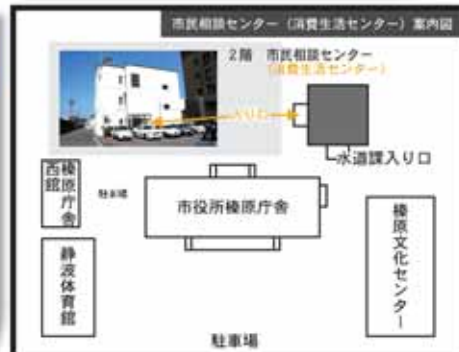

*職員や来庁者など、他人に会うことなく入ることができます

平成29年度 移動図書館ひまわり号 運行表

移動図書館ひまわり号は、図書館から遠いところに住んでいる子どもやお年寄りにも本に親
しんでもらおうと、市内8コース・53ステーションを毎月1回巡回しています。

問い合わせ 社会教育課 櫻井 ☎032646

コース1 4月4日(金) 5月9日(金) 6月6日(金) 7月4日(金) 8月1日(金) 9月5日(金) 10月3日(金) 10月31日(金) 11月28日(金) 1月9日(金) 2月6日(金) 3月6日(金) 牧之原第6町内会公民館 9:15～9:35 牧之原中央町内会集会所 9:55～10:15 牧之原コミュニティセンター 10:25～10:45 三栄農業研修会館 11:10～11:30 勝間田小学校 12:50～13:40 朝生公民館 14:10～14:30 ピアゴ 15:00～15:20	コース2 4月5日(金) 5月10日(金) 6月7日(金) 7月5日(金) 8月2日(金) 9月6日(金) 10月4日(金) 11月1日(金) 11月29日(金) 1月10日(金) 2月7日(金) 3月7日(金) 相良公民館駐車場 9:05～9:30 笠名公民館 9:50～10:10 トーク地頭万 10:30～10:50 遠渡公民館 11:10～11:30 地頭万小学校 12:45～13:35 落居公民館 14:00～14:30	コース3 4月11日(金) 5月16日(金) 6月13日(金) 7月11日(金) 8月8日(金) 9月12日(金) 10月10日(金) 11月7日(金) 12月5日(金) 1月16日(金) 2月13日(金) 3月13日(金) 鬼女新田公民館 9:15～9:35 菅山原公民館 9:55～10:15 養護老人ホーム相寿園 10:40～11:20 萩間小学校 12:40～13:30 相良B&G海洋センター 14:05～14:45 旧片浜小学校 15:10～15:30
コース4 4月12日(金) 5月17日(金) 6月14日(金) 7月12日(金) 8月9日(金) 9月13日(金) 10月11日(金) 11月8日(金) 12月6日(金) 1月17日(金) 2月14日(金) 3月14日(金) 鹿島神社 9:00～9:20 細江コミュニティセンター 9:40～10:00 棟原児童館 10:15～10:45 坂部第2農業センター 11:10～11:30 坂部小学校 12:50～13:40 切山下農業研修センター 14:10～14:30 中区公民館 14:50～15:10	コース5 4月18日(金) 5月23日(金) 6月20日(金) 7月18日(金) 8月22日(金) 9月19日(金) 10月17日(金) 11月14日(金) 12月12日(金) 1月23日(金) 2月20日(金) 3月20日(金) はいばら総合観光センター 9:15～9:45 神明神社 10:10～10:30 スーパーカネハチ 10:50～11:20 細江小学校 12:45～13:35 久勢寺駐車場 14:05～14:25 うるび(元JA坂口支店) 14:40～15:00 JAハイナン本店 15:30～15:50	コース6 4月19日(金) 5月24日(金) 6月21日(金) 7月19日(金) 8月23日(金) 9月20日(金) 10月18日(金) 11月15日(金) 12月13日(金) 1月24日(金) 2月21日(金) 3月22日(金) 白井公民館 9:05～9:25 中西集会所 9:40～10:00 さがら子生れ温泉会館 10:20～10:45 東萩間公会堂 11:00～11:20 牧之原小学校 12:45～13:35 相良いきいきセンター 14:20～15:00 *3月22日は木曜日になります。
コース7 4月26日(金) 5月30日(金) 6月27日(金) 7月25日(金) 8月29日(金) 9月26日(金) 10月24日(金) 11月21日(金) 12月19日(金) 1月30日(金) 2月27日(金) 3月27日(金) 堀之内研修会館 9:15～9:35 東慶林公園 9:55～10:15 特別養護老人ホームうたしあ 10:40～11:25 川崎小学校 12:50～13:40 横向公民館 13:55～14:15 Bブロック津波避難タワー 14:35～14:55 静波コミュニティ防災センター 15:10～15:30 *Bブロック津波避難タワー(旧静波西保育園)。	コース8 4月26日(金) 5月31日(金) 6月28日(金) 7月26日(金) 8月30日(金) 9月27日(金) 10月25日(金) 11月22日(金) 12月20日(金) 1月31日(金) 2月28日(金) 3月28日(金) たきび塾 9:05～9:45 大江八幡神社 10:00～10:20 大寄地区公民館 10:40～11:00 女神公民館 11:10～11:30 菅山小学校 12:50～13:40 介護老人保健施設はるかぜ 14:00～14:30 相良小学校 14:50～15:40	ひまわり号には、大人から子どもまで 楽しめる小説や趣味の本、絵本、児童書 など約3,000冊の本を用意しています。 貸出冊数 1回の最高貸出数 ▶中学生以上 5冊 ▶小学生以下 3冊 貸出期間 次回運行日まで(約1カ月) 借り方 利用者登録(その場で登録 可能。運転免許証などの身 分証を持参してください) 返却先 ひまわり号のほか、相良・ 棟原両図書館(午後5時 まで)や相良・棟原両庁舎警 備員室(午後7時まで)で も返却できます。