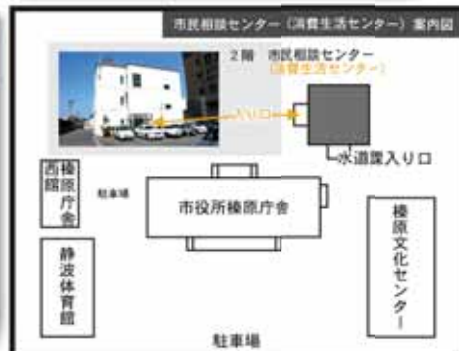

高齢者虐待予防相談

「高齢者に関する虐待かな」と思ったときの相談です。事前に問い合わせをして、気軽に相談ください。

期日 4月15日(金)
時間 13:30～16:00
会場 榛原庁舎2階相談室
地域包括センターオリーブ ☎038822