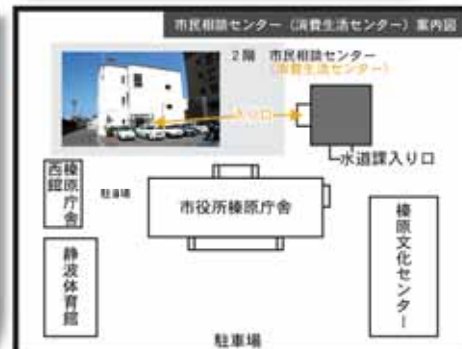

行政相談

行政相談員が、行政に対する苦情や要望などの相談を受け付けます。

期日 2月3日(金)・17日(金)
時間 10:00～12:00
会場 市民相談センター

市民相談センター ☎030088

*職員や来庁者など、他人に会うことなく入ることができます