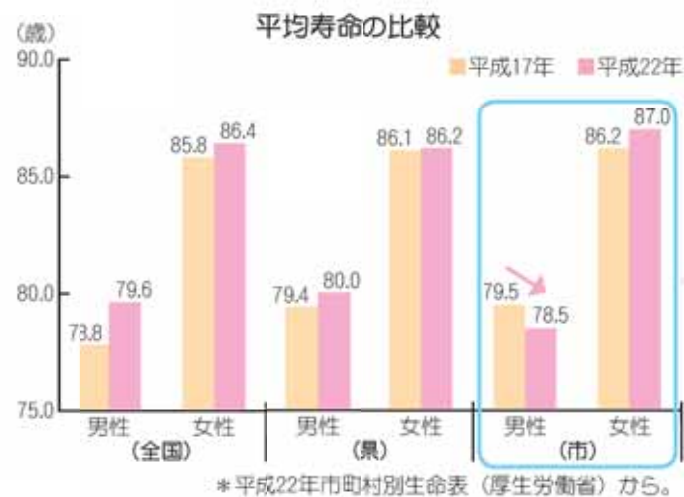

7つのテーマ  
あなたはいくつ  
取り組めますか？

②食事・栄養バランス  
塩分は控えめに！

歯ッピーランチ講座

塩分のとり過ぎが高血圧症と関連があることを知っている人の割合の増加  
平成25年：89.8%  
↓  
平成31年：100%に近づける

④休養・こころ  
上手にストレス解消！

ゲートキーパー養成講座

自殺による死亡者数の減少  
平成25年：61人（平成19～23年）  
↓  
平成31年：0人に近づける（平成24～28年）

⑥喫煙  
たばこの害を減らそう！

小学校での禁煙教室

喫煙率の減少  
男性＝平成25年：32.3%  
↓  
平成31年：減らす  
女性＝平成25年：9.6%  
↓  
平成31年：減らす

一歩ずつ改善し  
取り組んでいくことが  
健康長寿への道です

牧之原市民の健康状態

厚生労働省が公表している市区町村別生命表によると、平成22年の市平均寿命は、男性が78.5歳で県内35位、女性が87.0歳で県内1位となりました。平均寿命を平成17年と22年で比較すると、市では男性の平均寿命が1歳短くなっています。

平成23年市町別「お達者度」の状況

男性		女性	
1位	森町 18.82歳	1位	川根本町 21.84歳
2位	河津町 18.57歳	2位	吉田町 21.78歳
3位	川根本町 18.37歳	3位	南伊豆町 21.58歳
...	...	...	...
30位	牧之原市 16.82歳	5位	牧之原市 21.39歳
...	...	...	...
34位	御前崎市 16.52歳	34位	小山町 19.34歳
35位	小山町 16.42歳	35位	河津町 19.04歳

\*県公式ホームページから。

県では各市町別に、65歳から介護を受けたり病気で寝たきりになったりせず、自立して健康に生活できる期間を算出した「お達者度」を公表しました。平成23年には、女性が21.39歳で県内5位、男性が16.82歳で県内30位となり、男女差が約5年あることが分かりました。

男性の皆さん「ファイト！」

市では、第2次牧之原市健康増進計画に基づき、「みんなで目指す健康長寿の牧之原」を目指し取り組みを進めます。  
問い合わせ 健康推進課 鈴木 ☎(23)0024