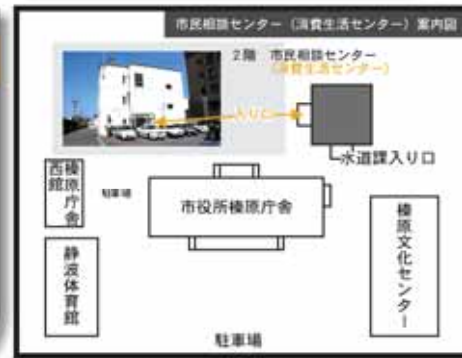

行政相談

行政相談員が、行政に対する苦情や要望などの相談を受け付けます。

期日 12月2日(金)・16日(金)
時間 10:00～12:00
会場 市民相談センター
市民相談センター ☎0088

*職員や来庁者など、他人に会うことなく入ることができます