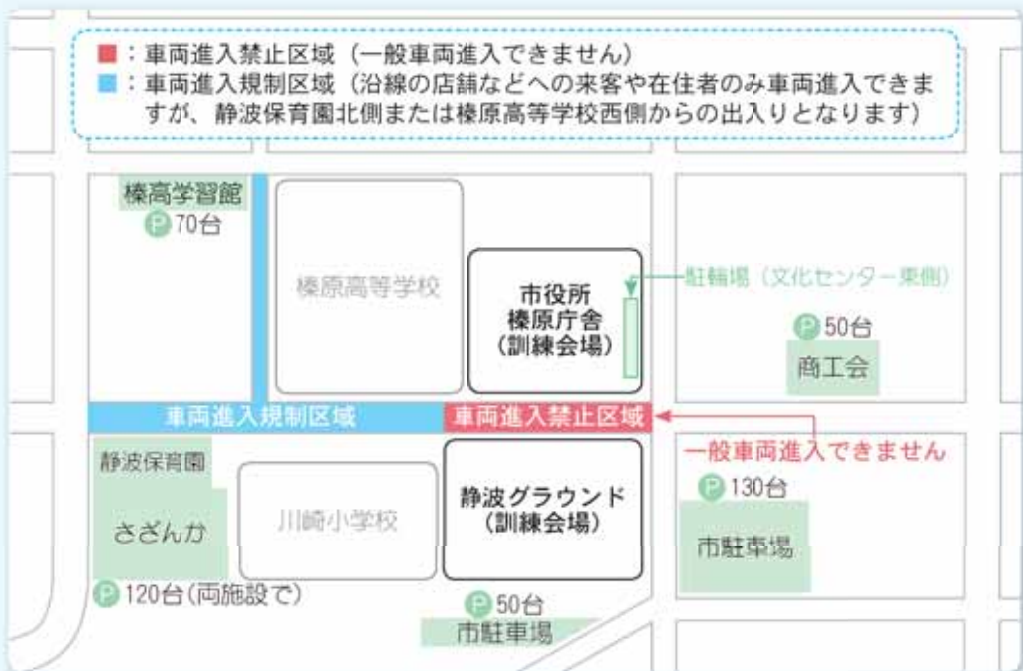

### 榛原総合運動公園くりんばる周辺

駐車場や駐輪場、車両交通規制

午前7時30分～正午

### 市役所榛原庁舎周辺

駐車場の開場時間 午前7時～午後0時30分

車両交通規制 午前7時30分～正午

間近ではめったに見られない大規模な訓練です。地域の訓練とあわせてぜひご覧ください。

●訓練参加機関や団体  
陸上自衛隊第34普通科連隊、東部方面航空隊、榛原中学校、静波区、川崎区、牧之原市消防団、榛原医師会・榛原前科医師会・榛原薬剤師会(三師会)、日赤奉仕団牧之原市地区、市災害ボランティアコーディネーター、牧之原市、牧之原市相良消防本部