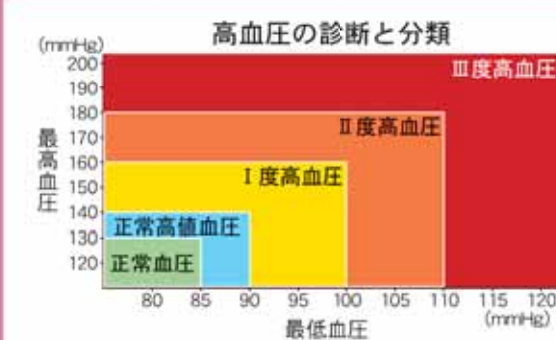

\* 1歳6か月健康診査および3歳児健康診査は、対象年齢に達してから受診してください。

会場/さ:健康福祉センターさざんか い:相良総合センターい〜ら 相:相良保健センター B&G:相良B&G海洋センター  
子支:子育て支援センター榛原(さざんか) 子検:子育て支援センター相良(い〜ら) 老人福祉センター龍眼荘  
問い合わせ/健:健康推進課 ☎0024 子支:子育て支援課 ☎0071 子検:子育て支援センター榛原 ☎0174  
社:社会福祉協議会 ☎3500

静岡こども救急電話相談

子どもが急な病気で心配なとき、看護師や小児科医が電話でアドバイスします。毎日午後6時から翌朝8時まで。(年中無休)  
▶ #8000……ブッシュ回線の固定電話、携帯電話 ▶ ☎054 (247) 9910……ダイヤル回線の固定電話、IP電話

志太榛原地域救急医療センター

▶ 所在地 藤枝市瀬戸新屋362-1 (静岡県藤枝総合庁舎横)  
▶ 診療時間(年中無休) 午後7時30分~午後10時 \*金・土・日曜日は翌日午前7時まで。  
▶ 診療科目 内科(1月の日曜日は午後10時まで)、小児科 ▶ 持ち物 保険証、各受給者証、服用中の薬  
▶ 問い合わせ ☎054 (644) 0099

脳卒中や心筋梗塞の発作は、午前中に発症しやすいです。睡眠から目覚める早朝は、心臓に入る血液の量が少なく、粘り気の強い固まりやすい血液が流れているからなのです。自分の血圧を知るために、家庭でも血圧測定を行います。

保健師 加藤明香

皆さん、血圧を測っていますか?  
牧之原市民は、県平均と比べて、男女とも血圧の高い人が多い傾向です。

元気のいいおなか! NO. 56

血圧は変動している  
血圧は1日中変動しています。自宅で測定すると正常なのに、健診会場などで測定すると血圧が高い人もいます。しかし、それもその時の正しい値なのです。