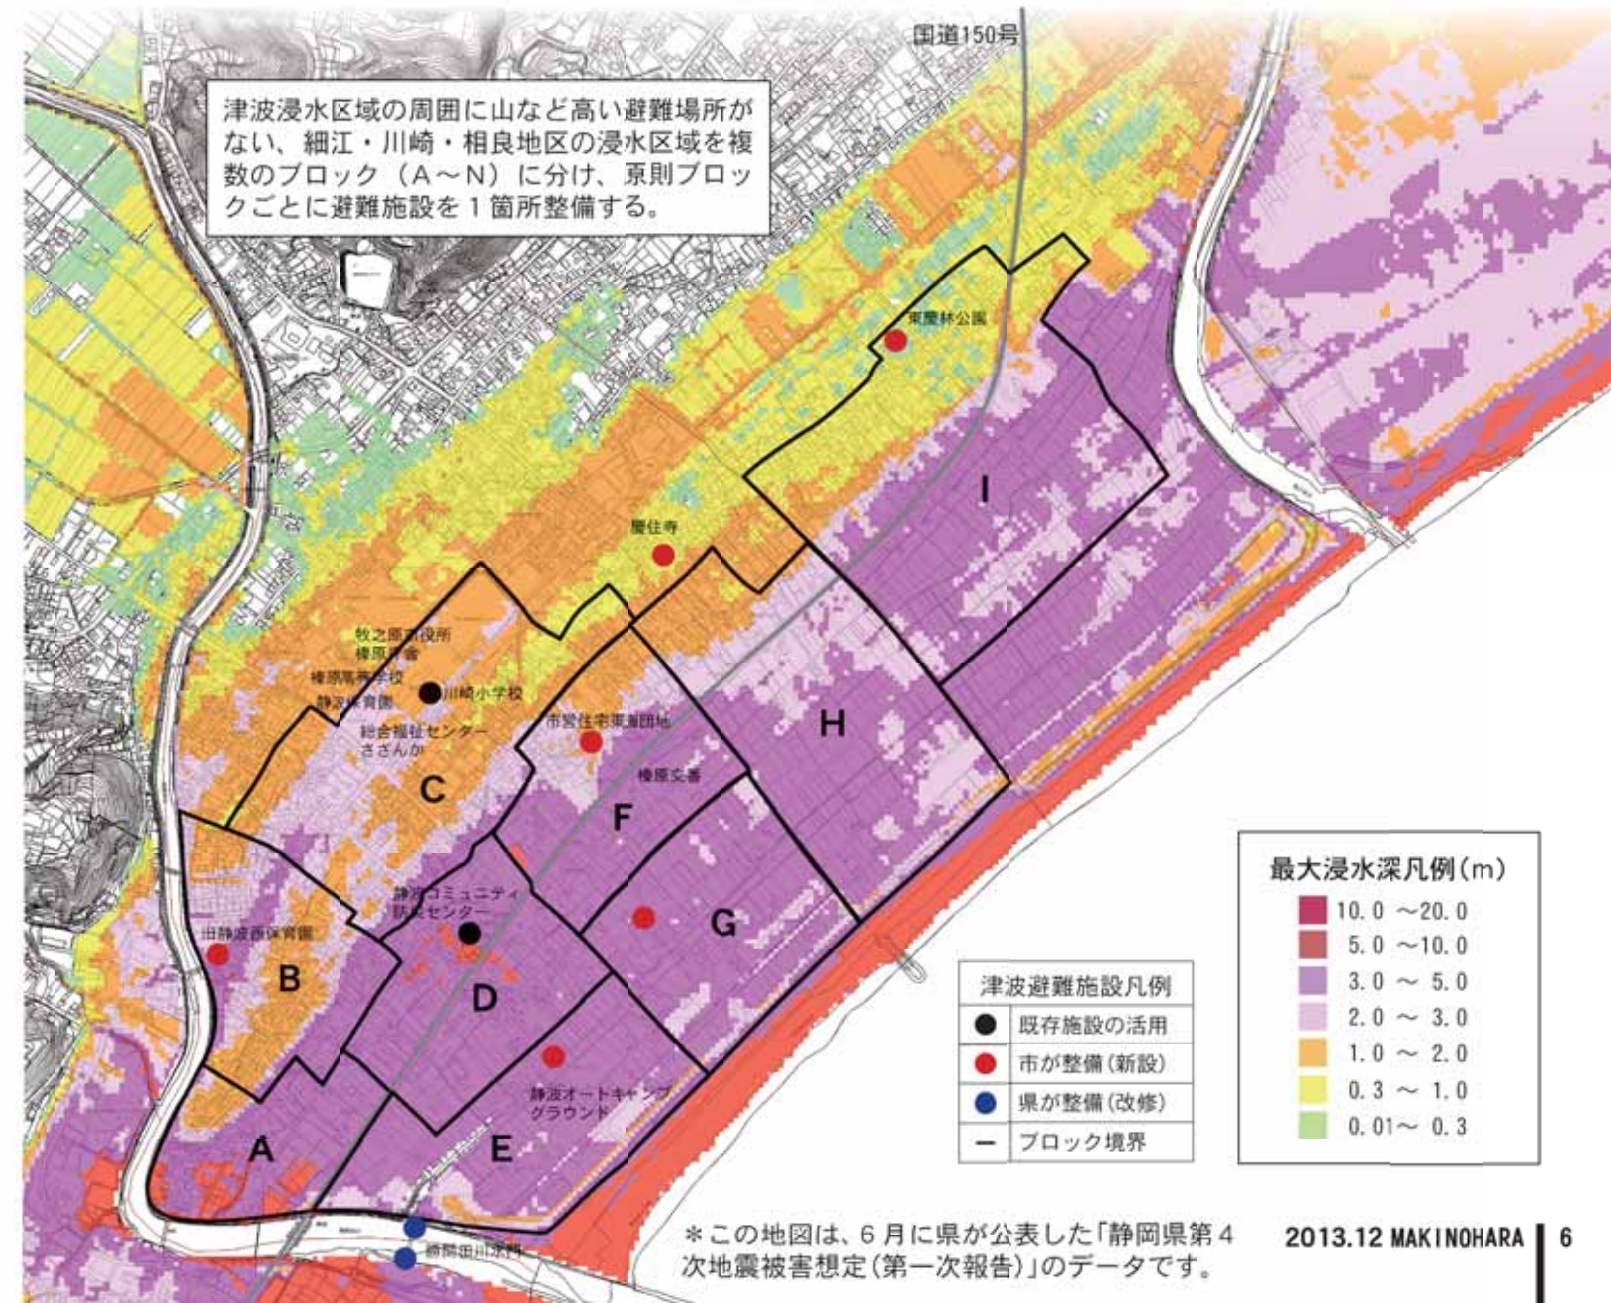

地区津波防災まちづくり推進委員会で

津波避難施設などの場所を選定

津波避難施設や避難路などの整備計画について検討中の沿岸部5小学校区の「地区津波防災推進委員会」では、平成24年度に策定した「地区津波防災まちづくり計画」を基に、各地区における津波避難に対する考え方や、津波避難施設、避難路、防災倉庫の位置などを決定しました。その状況についてお知らせします。 問い合わせ 防災課 矢部 ☎0056

津波避難施設一覧

ブロック	整備場所・既存施設	ブロック	整備場所・既存施設	ブロック	整備場所・既存施設
A	*現在調整中	E	勝間田川水門への外階段設置(2箇所)	J	相良中学校サブグラウンド南側
B	旧静波西保育園	F	市営住宅東海団地	K	相良幼稚園西側
C	川崎小学校(既存)	G	榛原交番南側	L	相良保育園西側
D	静波コミュニティ防災センター(既存)	H	慶住寺南側	M	*現在調整中
E	静波キャンプグラウンド北側	I	東慶林公園西側	N	金毘羅山(防災公園)

*正確な位置が決定していないブロックは、遅くとも平成26年3月までに決定する予定。

地区が中心となり決定
市は、県が公表した「第4次静岡県地震被害想定」を基に、津波浸水区域(図の着色部分)から、区域外の安全な高台などに避難することができるところかを前提に、各地区の浸水区域を「避難可能区域」と「避難困難区域」に区分しました。避難可能区域は、浸水区域の山側から海側に直線距離で500mの区域とし、区域内の住民は安全な山側に避難。避難困難区域内の住民は津波到達までに山への避難が困難なため、津波避難施設を整備し、海と山に挟まれた片浜・大江・波津・須々木・落居・地頭方・新庄・遠渡区には、山への避難路を整備します。各地区津波防災推進委員会では、9月から11月にかけて4回ほど、住民主導により、建設場所の土地所有者に対する土地の交渉を含む、避難施設の建設地の選定や、避難路、防災倉庫の整備の計画を進めてきました。これらを基に、12月17日に開かれる「第3回津波防災事業化策定委員会」で正式に事業化計画を決定し、27年度までに津波避難施設を整備していきます。