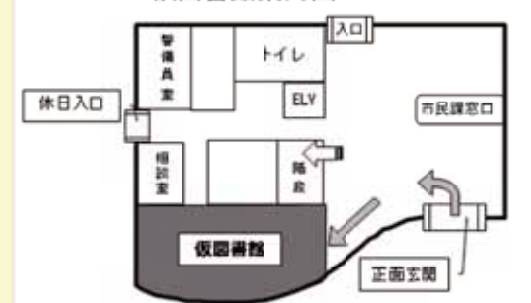

■仮図書館案内図

*市役所閉庁日は、庁舎西側の夜間・休日入口から入館してください。

平成24年度のみ榛原図書館を移設します

榛原文化センターの耐震工事に伴い平成24年度に限り、榛原図書館を次のとおり開館します。皆さんにはご迷惑をお掛けしますが、ご理解・ご協力をお願いいたします。

【仮図書館開館場所】市役所榛原庁舎2階市民ラウンジ(正面玄関を入って左手奥)

【開館期間】平成24年5月15日(火)～平成25年2月中旬(予定)

*移設準備のため、4月2日(日)から休館します。

【休館日】月曜日(祝日の場合は開館)・年末年始

*貸出・返却方法は今までと変わりません。

平成24年度 移動図書館ひまわり号 運行表

移動図書館ひまわり号は、図書館まで出掛けることが難しい子どもやお年寄りにも本に親しんでもらおうと、市内8コース・54ステーションを毎月1回巡回しています。

コース1

4月10日(火)	5月8日(火)
6月5日(火)	7月3日(火)
7月31日(火)	9月4日(火)
10月2日(火)	10月30日(火)
11月27日(火)	1月8日(火)
2月5日(火)	3月5日(火)

牧之原第6町内会公民館	9:10～9:30
牧之原中央町内会集会所	9:45～10:15
牧之原区民センター	10:25～10:50
三栗農業研修会館	11:10～11:30
勝間田小学校	12:50～13:40
朝生公民館	14:00～14:30
ピアゴ	14:40～15:10

コース2

4月11日(水)	5月9日(水)
6月6日(水)	7月4日(水)
8月1日(水)	9月5日(水)
10月3日(水)	10月31日(水)
11月28日(水)	1月9日(水)
2月6日(水)	3月6日(水)

相良公民館	9:10～9:40
笠名公民館	10:00～10:30
トーク地頭方	10:45～11:00
速波公民館	11:10～11:30
地頭方小学校	12:45～13:35
落居公民館	14:00～14:30

コース3

4月17日(火)	5月15日(火)
6月12日(火)	7月10日(火)
8月7日(火)	9月11日(火)
10月9日(火)	11月6日(火)
12月4日(火)	1月15日(火)
2月12日(火)	3月12日(火)

鬼女新田公民館	9:50～10:10
菅山原公民館	10:20～10:40
養護老人ホーム相寿園	10:50～11:30
萩間小学校	12:40～13:30
相良B&G海洋センター	13:55～14:25
片浜小学校	14:40～15:30

コース4

4月18日(水)	5月16日(水)
6月13日(水)	7月11日(水)
8月8日(水)	9月12日(水)
10月10日(水)	11月7日(水)
12月5日(水)	1月16日(水)
2月13日(水)	3月13日(水)

鹿島神社	9:00～9:20
細江コミュニティセンター	9:30～10:00
榛原児童館	10:10～11:00
坂部第2農業センター	11:20～11:40
坂部小学校	12:50～13:40
切山下農業研修センター	14:00～14:30
中地区公民館	14:40～15:10

コース5

4月24日(火)	5月22日(火)
6月19日(火)	7月17日(火)
8月21日(火)	9月18日(火)
10月16日(火)	11月13日(火)
12月11日(火)	1月22日(火)
2月19日(火)	3月19日(火)

はいばら総合観光センター	9:30～10:00
神明神社	10:10～10:30
スーパーカネハチ	10:40～11:20
細江小学校	12:45～13:35
久翁寺駐車場	14:00～14:20
元J Aハイナン坂口支店	14:30～14:50
J Aハイナン本店	15:10～15:30

コース6

4月25日(水)	5月23日(水)
6月20日(水)	7月18日(水)
8月22日(水)	9月19日(水)
10月17日(水)	11月14日(水)
12月12日(水)	1月23日(水)
2月20日(水)	3月21日(水)

*3月は21日(木)になります

白井公民館	9:00～9:20
萩原南コミュニティ消防センター	9:30～9:50
さがら子生れ温泉会館	10:00～10:20
相良清風園	10:30～11:00
東萩間公民館	11:15～11:35
牧之原小学校	12:40～13:40
相良いきいきセンター	14:20～15:00

ひまわり号には、大人から子どもまで楽しめる小説や趣味の本、絵本、児童書など約3,200冊の本を積載しています。リクエストもできます。

1. 貸出冊数 1回の最高貸出数
   ▶中学生以上 5冊
   ▶小学生以下 3冊
2. 貸出期間 次回運行日まで
3. 返却先 ひまわり号のほか、相良、榛原両図書館(午後5時まで)や相良、榛原両庁舎警備員室(午後7時まで)でも返却できます

問い合わせ 社会教育課 ☎02464

コース7

5月1日(火)	5月29日(火)
6月26日(火)	7月24日(火)
8月28日(火)	9月25日(火)
10月23日(火)	11月20日(火)
12月18日(火)	1月29日(火)
2月26日(火)	3月26日(火)

堀之内研修会館	9:20～9:40
東慶林公園	9:50～10:10
特別養護老人ホームうたしあ	10:30～11:30
川崎小学校	12:50～13:40
橋向公民館	13:50～14:10
旧静波西保育園	14:20～15:00
静波コミュニティ防災センター	15:10～15:30

コース8

5月2日(水)	5月30日(水)
6月27日(水)	7月25日(水)
8月29日(水)	9月26日(水)
10月24日(水)	11月21日(水)
12月19日(水)	1月30日(水)
2月27日(水)	3月27日(水)

たきび塾	9:10～9:50
大江八幡神社	10:00～10:20
大寄地区公民館	10:30～11:00
女神公民館	11:10～11:30
菅山小学校	12:50～13:40
介護老人保健施設はるかぜ	14:00～14:30
相良小学校	14:50～15:40