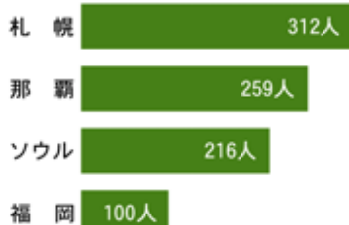

アンケート結果

「おでかけトーク」にお越しの皆さんにアンケートにご協力いただきました。内容は、この「おでかけトーク」で市の取り組みが理解できたかどうかのほか、富士山静岡空港の開港を控え、「私の一番機」についての質問も行われました。

「おでかけトーク」に参加したことがありますか

(回答者 958人)

今年度の市の取り組みがわかりましたか

(回答者 871人)

「私の一番機」に参加してみたいですか

(回答者 928人)

その行き先は？

(複数回答)

中学生を対象に「おでかけトーク」

中学校の社会科授業の一環として「わが牧之原市を知ろう」をテーマに市内3つの中学校で、おでかけトークの中学校版を開催しました。

授業が終わった後、生徒の皆さんから感想が寄せられました。その感想の一部をご紹介します。

牧之原市は空港やお茶、スズキなど日本中で有名になっています。牧之原市の話聞いて、もっとこの市のことが好きになりました。(牧之原中学校3年)

富士山静岡空港は特に、静岡県、牧之原市を大きく変えるものだと思います。全国の中の一つの空港になることが、自分がやる訳じゃないのに、うれしくてたまらなくなりました。

あと、ぼくの家は萩間でスズキ畑があることは知っていましたが、全国のスズキ畑の車のエンジンを作っているとは知りませんでした。萩間でスズキ畑の車の心臓を作っていると思ったら本当に牧之原ってすごいなと思いました。(相良中学校1年)

富士山静岡空港があと少しで完成して、私が大人になったら、交通が発達して新幹線の駅ができるのがとても楽しみです。できた空港を使って外国へ行ってみたいです。

それとは逆にびっくりしたことは、借金が200億円あり、一人40万円くらいだということです。借金を返せるように、一人一人が頑張らないといけないなと思います。(榛原中学校2年)

皆さんの意見を、今後の市政運営に生かします

市内12会場で行われた「おでかけトーク」では、このほかにも多くのご意見ご質問をいただきました。

「市民のための市役所」を市の判断基準とし、皆さんからの貴重な意見を牧之原市の行政運営に生かしていきます。

また、各会場ごとの会議録は、情報公開コーナー(相良庁舎1階ロビーまたは榛原庁舎2階市民ラウンジ)や牧之原市ホームページ(<http://www.city.makinohara.shizuoka.jp>)でもご覧いただけます。

保育園の民営化は、皆さんが納得した上で。

保育園の民営化

保育園民営化の条例を撤回したと新聞記事を見ましたが、今後はどうお考えですか。

保育園の民営化は必要だということを市民の皆さんにご理解いただいた上で進めていくものだと思いますので、私の判断で取り下げました。

榛原地区の幼稚園はすべて民間で運営しています。民間の施設が不安だということはまったくないと思います。民間で運営していただき、しかも、行政が運営するよりもコスト的に安くできれば、民間でやっていただくことが良いと思っています。

平成18年当時から説明はしてありましたが、丁寧にお話ししながら進めていきます。

静波では逆に、民営化してほしいという意見もあり、そういった皆さんにも出てもらい、議論していただきたいと思っています。

多くの地域から来てもらえる病院に。

榛原総合病院の充実

銚子市の病院が突然閉鎖。そうならないために、榛原総合病院の充実をお願いしたい。

掛川市と袋井市を合わせて20万人で、500床の病院を造ろうとしています。初倉から旧御前崎町までの10万人の地域で、500床の病院は大き過ぎ、牧之原市も吉田町も病院を維持するために、多くの税金を投入しています。