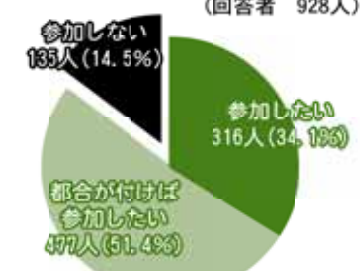

### アンケート結果

「おでかけトーク」にお越しの皆さんにアンケートにご協力いただきました。内容は、この「おでかけトーク」で市の取り組みが理解できたかどうかのほか、富士山静岡空港の開港を控え、「私の一番機」についての質問も行われました。

#### 「おでかけトーク」に参加したことがありますか

(回答者 958人)

#### 今年度の市の取り組みがわかりましたか

(回答者 871人)

#### 「私の一番機」に参加してみたいですか

(回答者 928人)