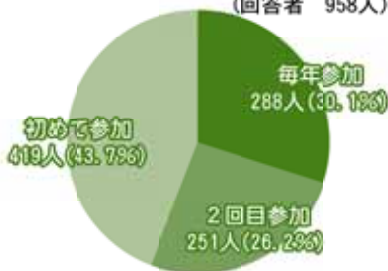

アンケート結果

「おでかけトーク」にお越しの皆さんにアンケートにご協力いただきました。内容は、この「おでかけトーク」で市の取り組みが理解できたかどうかのほか、富士山静岡空港の開港を控え、「私の一番機」についての質問も行われました。

「おでかけトーク」に参加したことがありますか

(回答者 958人)

今年度の市の取り組みがわかりましたか

(回答者 871人)