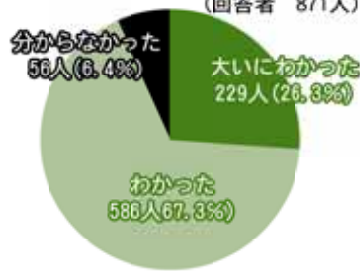

### アンケート結果

「おでかけトーク」にお越しの皆さんにアンケートにご協力いただきました。内容は、この「おでかけトーク」で市の取り組みが理解できたかどうかのほか、富士山静岡空港の開港を控え、「私の一番機」についての質問も行われました。

#### 「おでかけトーク」に参加したことがありますか

(回答者 958人)

#### 今年度の市の取り組みがわかりましたか

(回答者 871人)