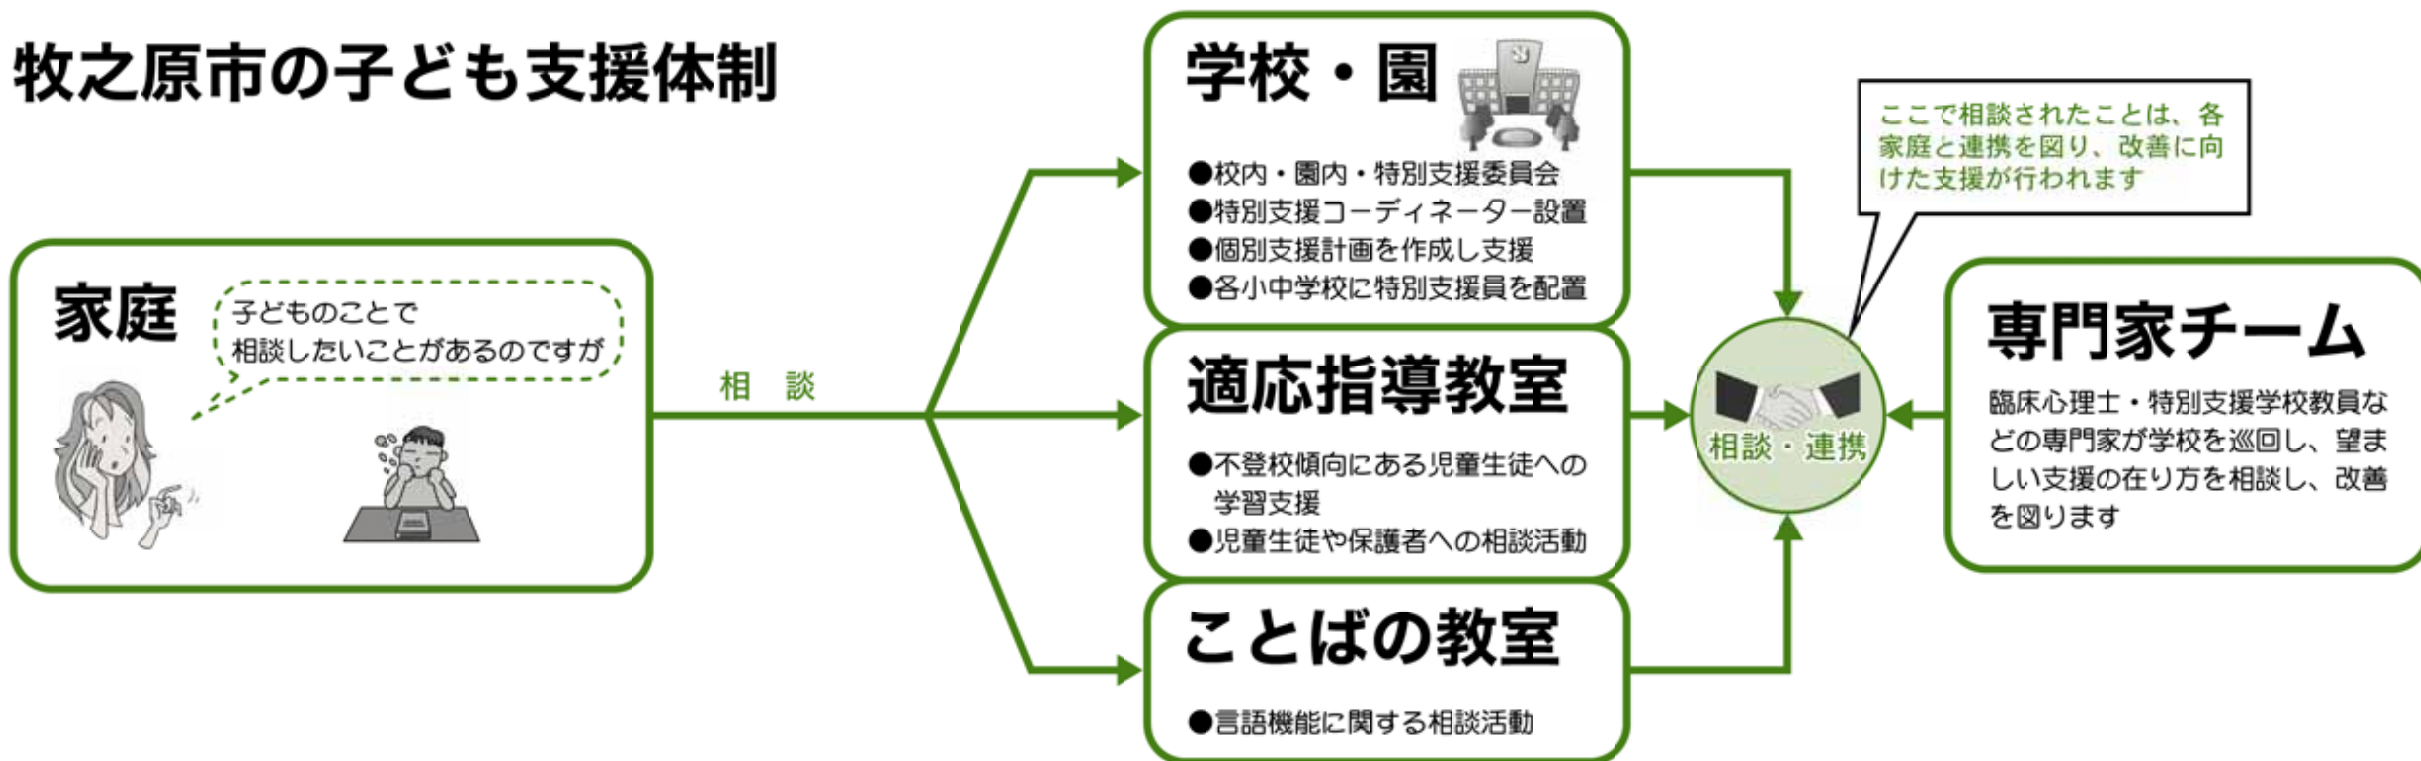

スタートしました 適応指導教室

「フルール」
会場 榛原保健センター
(市役所榛原庁舎西隣)
●日時 月～金曜日
午前9時～午後5時
●対象 児童・生徒、保護者
●巡回指導相談員
・内藤昌代=月～水曜日
・高塚嘉彦=月・水・金曜日
・大石良子=水・木曜日
●問合せ 適応指導教室
☎ (23) 0093
(敬称略)

ことばの教室

「ひまわり」
会場 相良小学校B棟1階
●日時 月～金曜日
午前8時～午後4時30分
●対象 小学生
●担当 河村多美子
●問合せ ことばの教室(相良小学校) ☎ (52) 5670

「たんぼぼ」

会場 相良小学校B棟1階
●日時 月・水・木曜日
午前9時～午後4時
●対象 園児
●担当 今村由里江
(言語聴覚士)
●問合せ ことばの教室(相良小学校) ☎ (52) 5670

「コスモス」

会場 川崎小学校保健室横
●日時 ▶月・木曜日=午前8時～午後3時▶火・水曜日=午前8時～午前11時
●対象 未就学の幼児とその保護者
●担当
・伊藤和代(言語聴覚士)
・今村由里江(言語聴覚士)
●問合せ ことばの教室(川崎小学校) ☎ (22) 8811
(敬称略)

子ども一人一人を大切にしたい

「特別支援教育」が始まりました！

牧之原市の子ども支援体制

「一人一人を大切にしたい」特別支援教育
特別支援教育について、少しご理解をいただけましたか。市が目指す特別支援教育は、「一人一人を大切にしたい」ということです。「この(うちの)子は、困る」という見方は、ある意味、私たち大人からその子どもを見た場合の見方ではないでしょうか。これを子どもの立場に立った「この子は、困っている」という見方に転換してみると、困っている子どもへの支援(サポート)はぐっと変わってきます。困っている子どもに対し、何を困っているのか、どのくらい困っているのかを把握し、

必要で的確な支援の手を差し伸べること、これが市が目指す「特別支援教育」ということです。子どもを「困る」状態にしないか「困った子」だと否定的に見ていては、その子どもにとっての有効な支援策は見つかりません。また、こういう見方は、子どもの心の中に、自己肯定感を育むことはできません。子どもは、みんなかけがえない存在です。一人一人を大切に、必要で適切な支援を、みんなで考えていきます。心配なことがありましたら、各学校や適応指導教室などにお気軽にご相談ください。

●問合せ 学校教育課 大石
☎ (53) 2645

子どもの笑顔が輝く牧之原市に
幼稚園や保育園が17園、小学校、中学校は市内に13校あり、6500人あまりの子どもたちが、元気に遊びや学習に取り組んでいます。さて、保護者の皆さんは授業参観などで子どもの様子を見たときに「うちの子は、授業中に落ち着きがなく、先生の話を聞いているのか心配だな」とか「友達と一緒に遊ぶことが苦手みたいで、友達ができるかしら」などと感じることはありませんか。これは、子どもの性格や子育ての仕方、生まれてからの生活によっても、生活に合わせた原因がある場合があります。このような子どもたちに対し「落ち着いて授業を聞かなくや駄目でしょ」「もっと、友達と遊びなさい」と話しても、その事態がすべて改善されるとは限りません。その原因をさまざまな角度から専門的に検討し、把握した上で適切な支援をする必要があります。子どもたちは、将来の牧之原市を担う「宝」です。子どもたちが、輝く笑顔で園や学

「困った感じ」の表れ
●聞く、読む、書く、計算するなどの特定の学習面でつまづいてしまう。
●年齢や学年に不釣り合いに注意力がなかったり、落ち着きに欠けたりする。
●特定なものへのこだわりが強い、他人とのかわりがうまくつけれない。
●突然、大声を出したり、友達ともすぐにトラブルを起こしてしまう。

校での生活が送れるよう市では「特別支援教育」を推進していきます。

「特別支援教育」とは
特別支援教育とは、学習や行動に本人自身が「困った感じ」を持ち、何らかの教育的支援を必要としている子どもに適切な支援をする教育のことです。市では、教育委員会や学校を核に、関係諸機関と連携・協働を図りながら進めています。