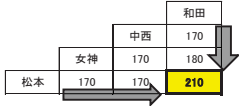

萩間線(相良営業所～金谷小学校)

運賃表

<この表の見方>

- ① 乗車バス停と降車バス停を縦横で結びます。(例)松本で乗車し、和田で降車する場合 → 運賃は210円です

運賃表 (Fare Table) showing fares between various stations from 相良営業所 to 金谷小学校.

時刻表

※ 年末年始(12月30日～1月3日)は土日祝ダイヤです

(平日) 金谷駅前方面行き 10便